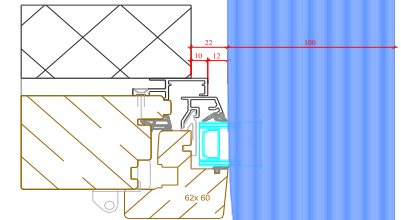

Mehr Licht = bessere Wohnqualität

- Schmäler, eleganter Flügel
- Flügel tiefer in den Rahmen integriert
- Klips für kleines Flügelmetall optimiert
- ~30 mm mehr Glas pro Seite
- Mittelpartie 98 oder 108 mm

Vision-3000