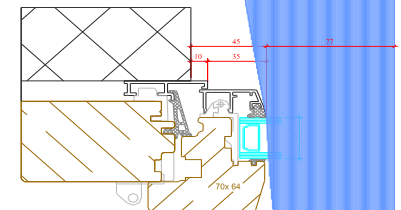

Herkömmliche Fenstersysteme