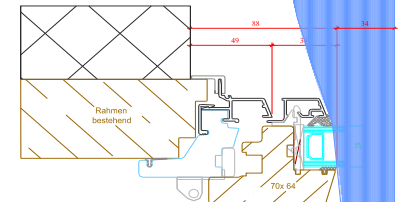

Renovationsrahmen