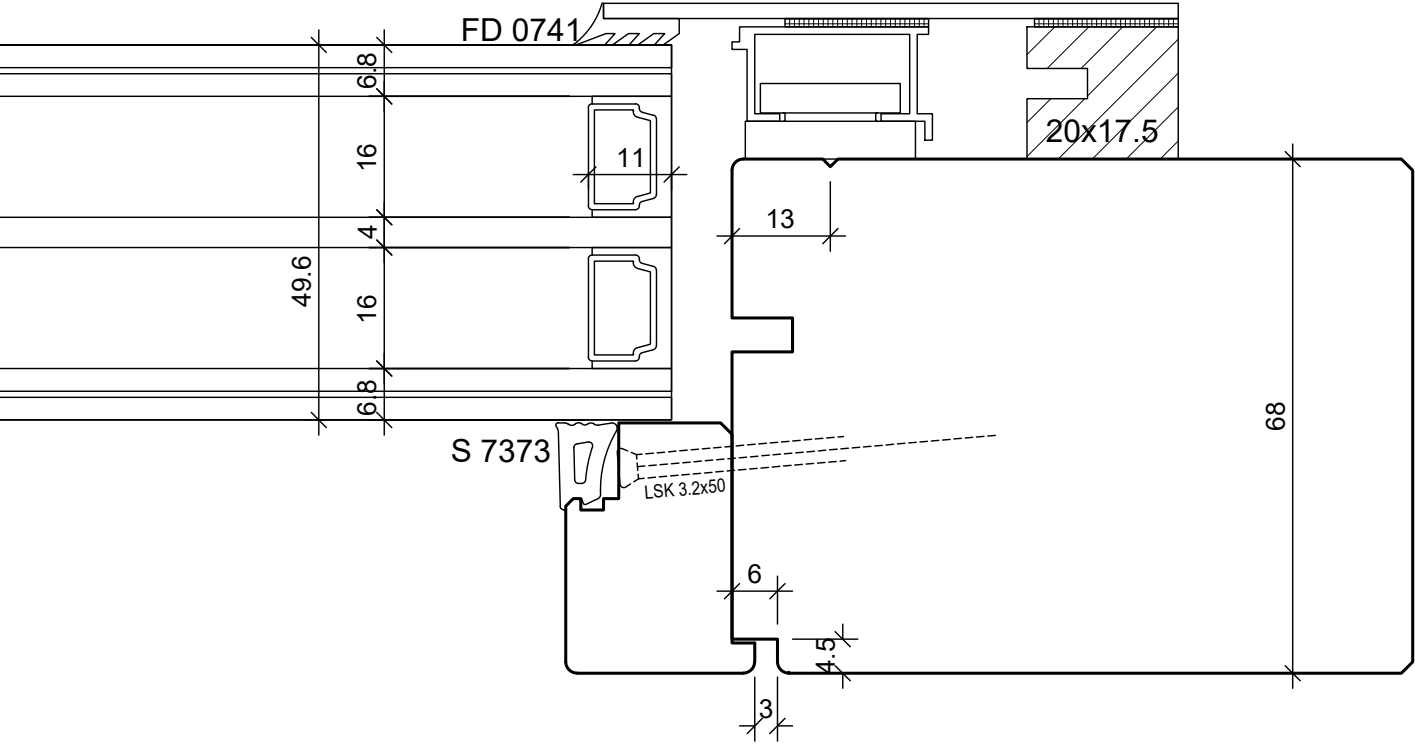

BS Fenster- und Türenbau AG Rigistrasse 11 6210 Sursee Fon / Fax 041 925 11 50 / 51 www.bs-fensterbau.ch	Glaseiste flächenbündig		Datum: 24.06.2016 Mst.: 1:1 Rev.: Gez.: StF	
	HT-HM_68		Pos.:	
	Holz-Metall	Plan: SR4		