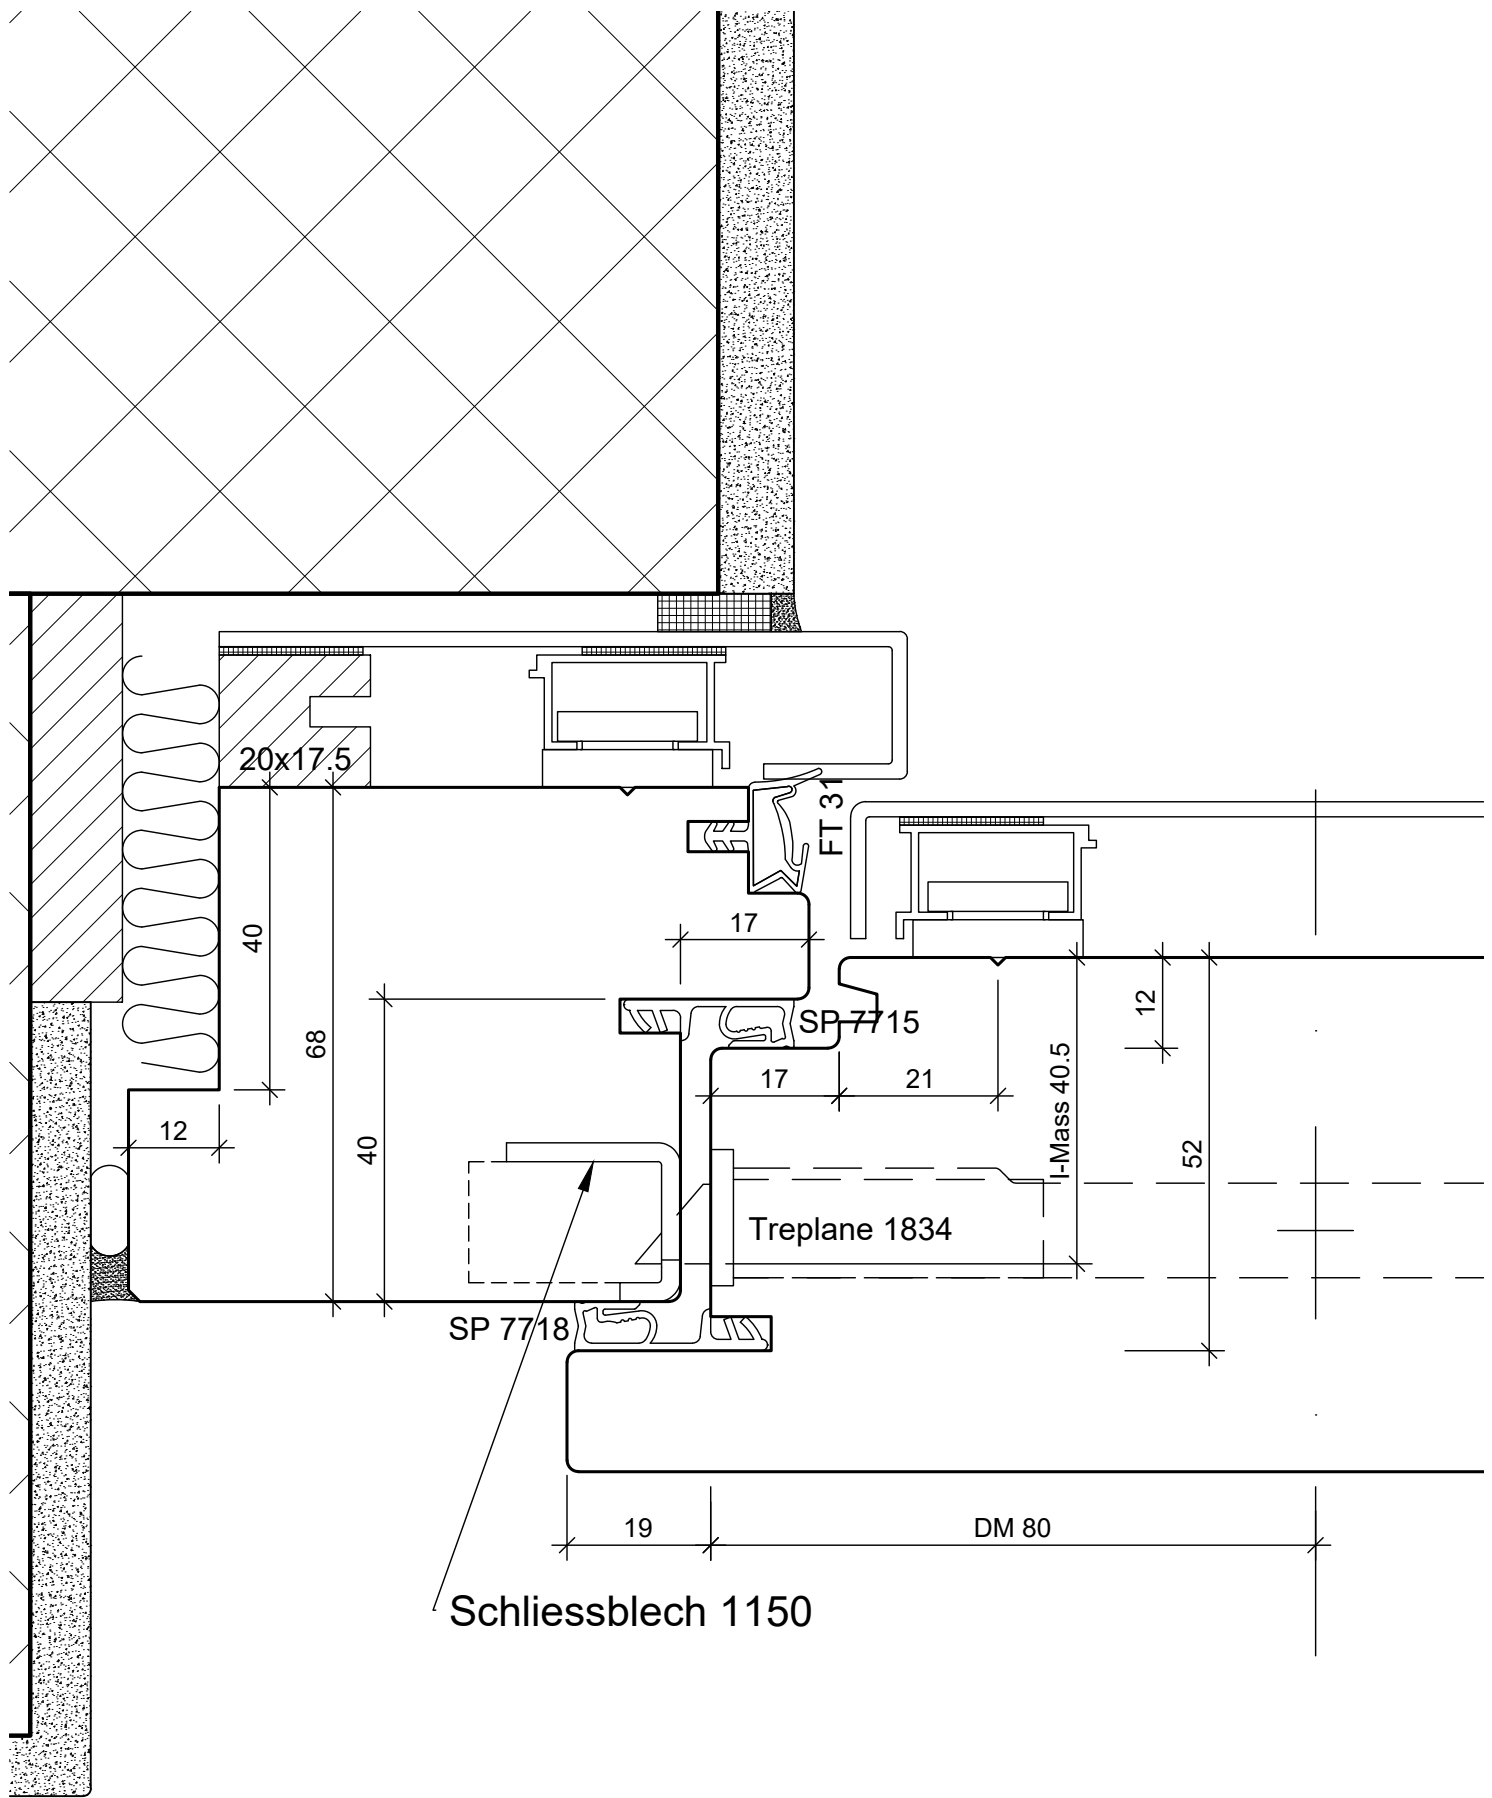

BS Fenster- und Türenbau AG		Umbau Treplane 1834		©
Rigistrasse 11 6210 Sursee		HT-HM_68		Datum: 24.06.2016
Fon / Fax 041 925 11 50 / 51		Holz-Metall		Mst.: 1:1
www.bs-fensterbau.ch		Plan: L8		Rev.: StF
				Pos.: