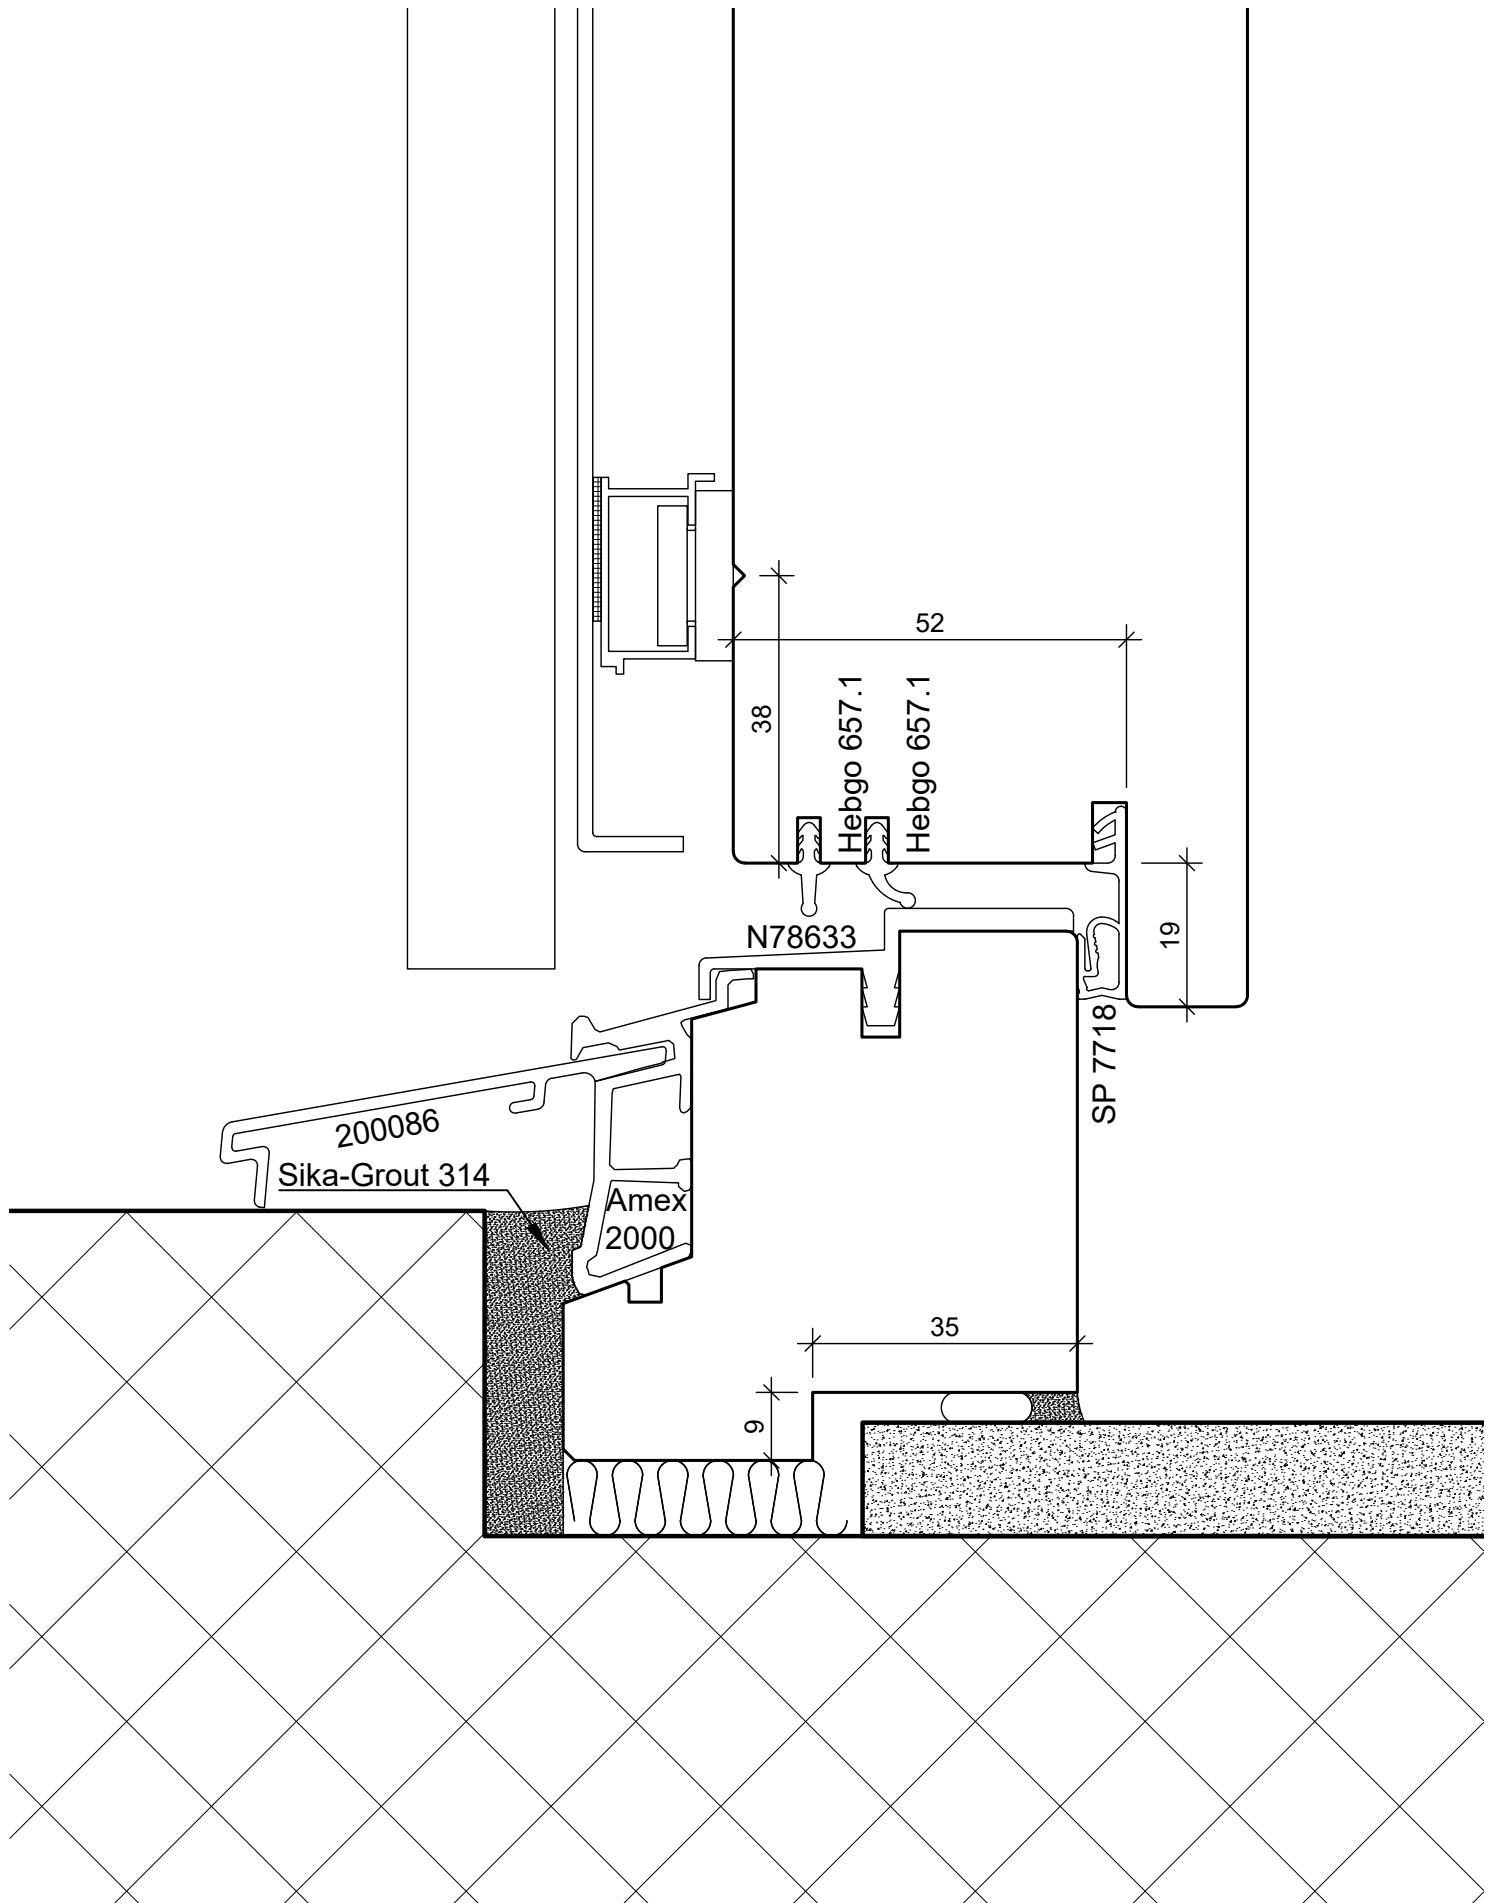

BS Fenster- und Türenbau AG		Umbau		©
Rigistrasse 11 6210 Sursee		HT-HM_68		Datum: 24.06.2016
Fon / Fax 041 925 11 50 / 51		Holz-Metall		Mst.: 1:1
www.bs-fensterbau.ch		Plan: U4		Rev.: StF
				Pos.: