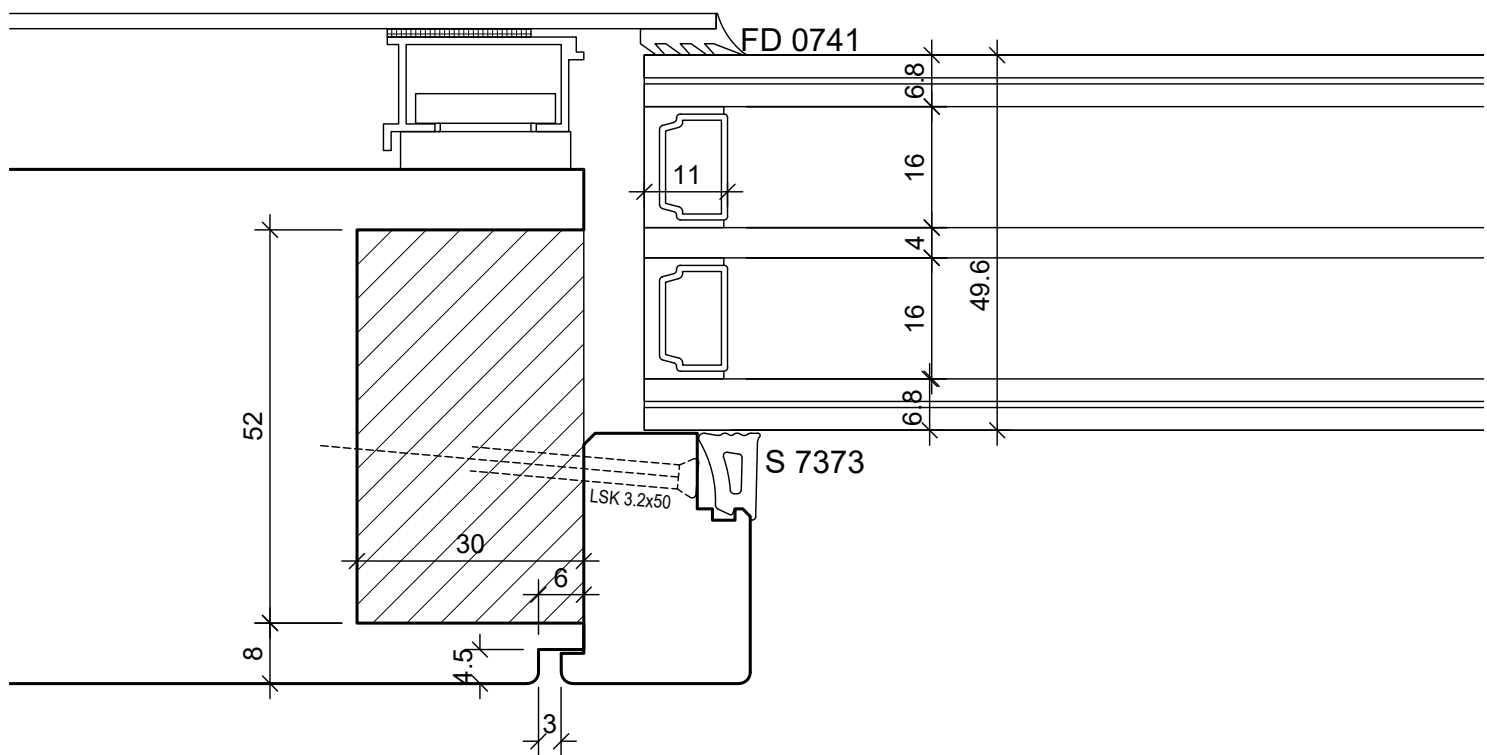

BS Fenster- und Türenbau AG		Umbau Band BAKA Protect 4010		©
Rigistrasse 11 6210 Sursee		HT-HM_68		Datum: 24.06.2016 Mst.: 1:1
Fon / Fax 041 925 11 50 / 51		Holz-Metall		Rev.: Gez.: StF
www.bs-fensterbau.ch		Plan: L2		Pos.: