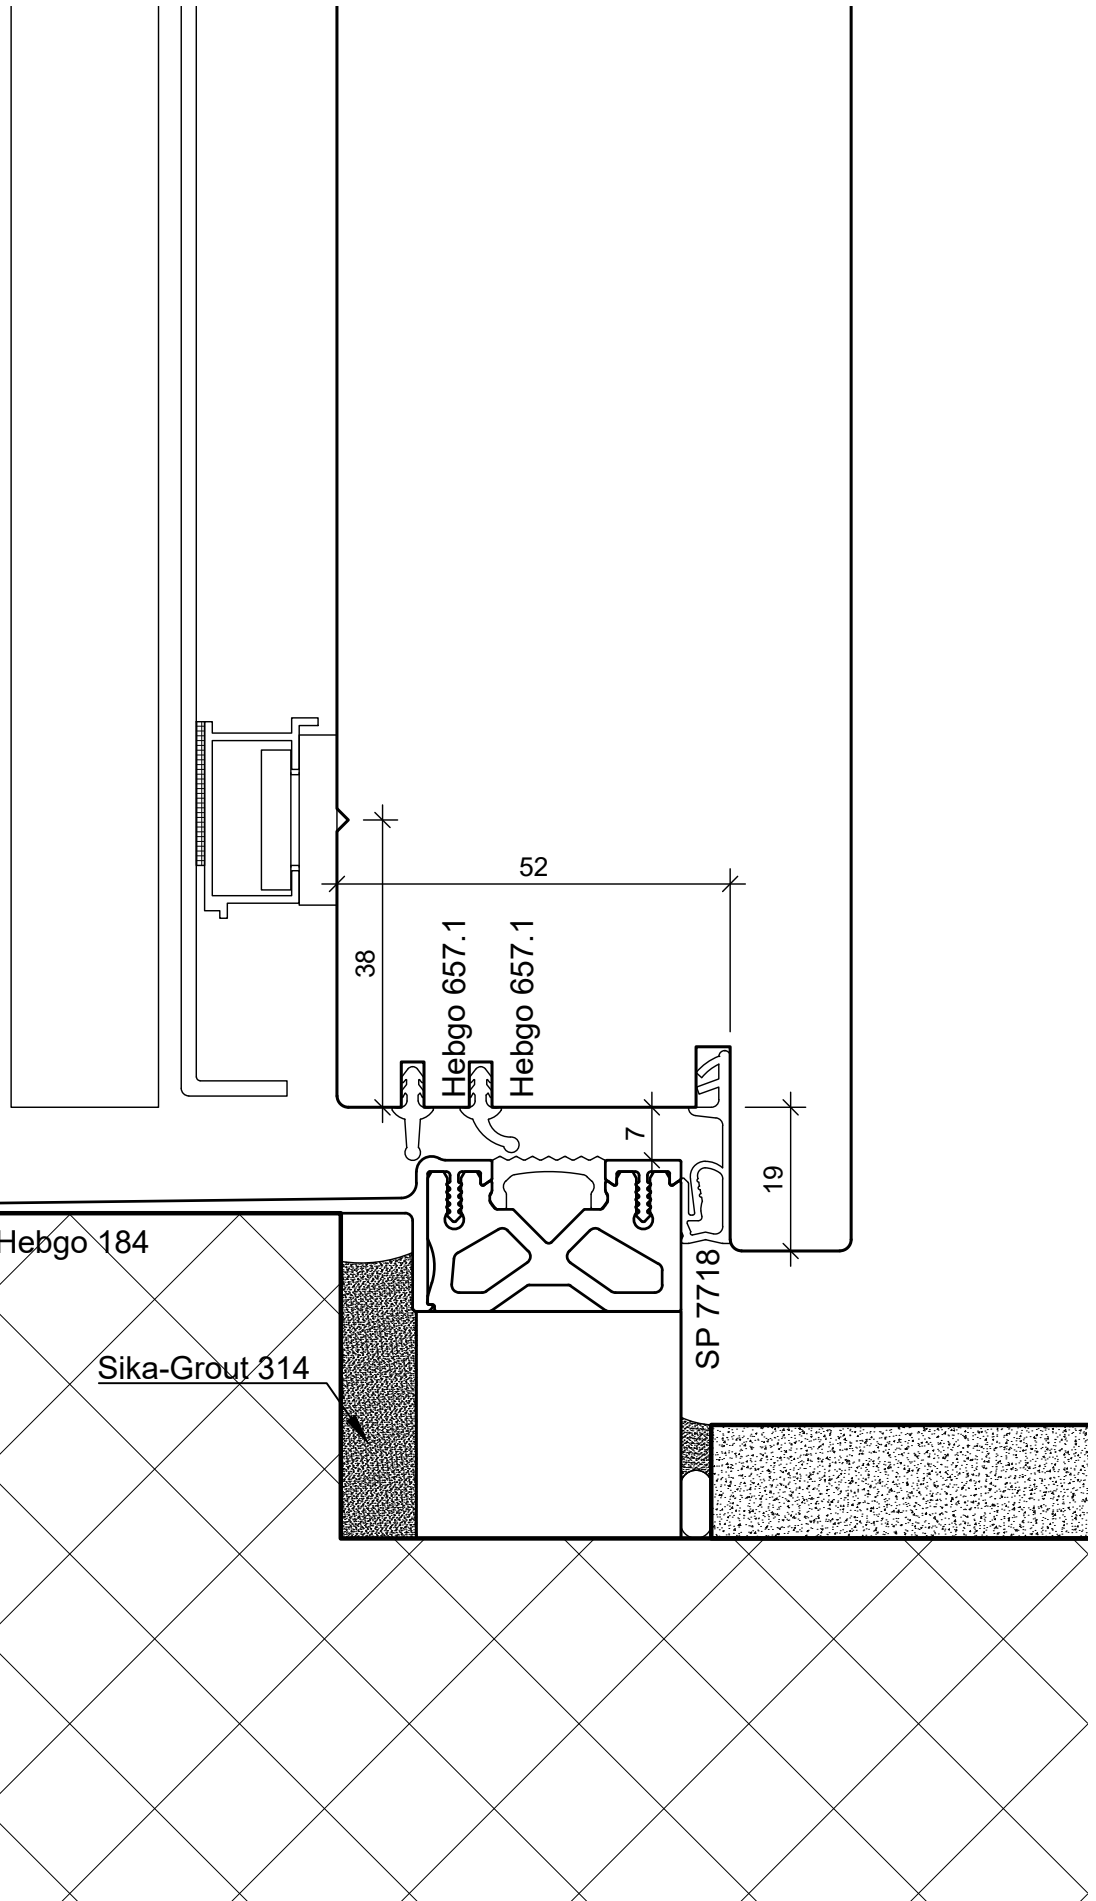

ohne
Seitenteil

BS Fenster- und Türenbau AG		Umbau Hebgo 184		©
Rigistrasse 11 6210 Sursee		HT-HM_68		Datum: 24.06.2016 Mst.: 1:1
Fon / Fax 041 925 11 50 / 51		Holz-Metall		Rev.: Gez.: StF
www.bs-fensterbau.ch		Plan: U5		Pos.: