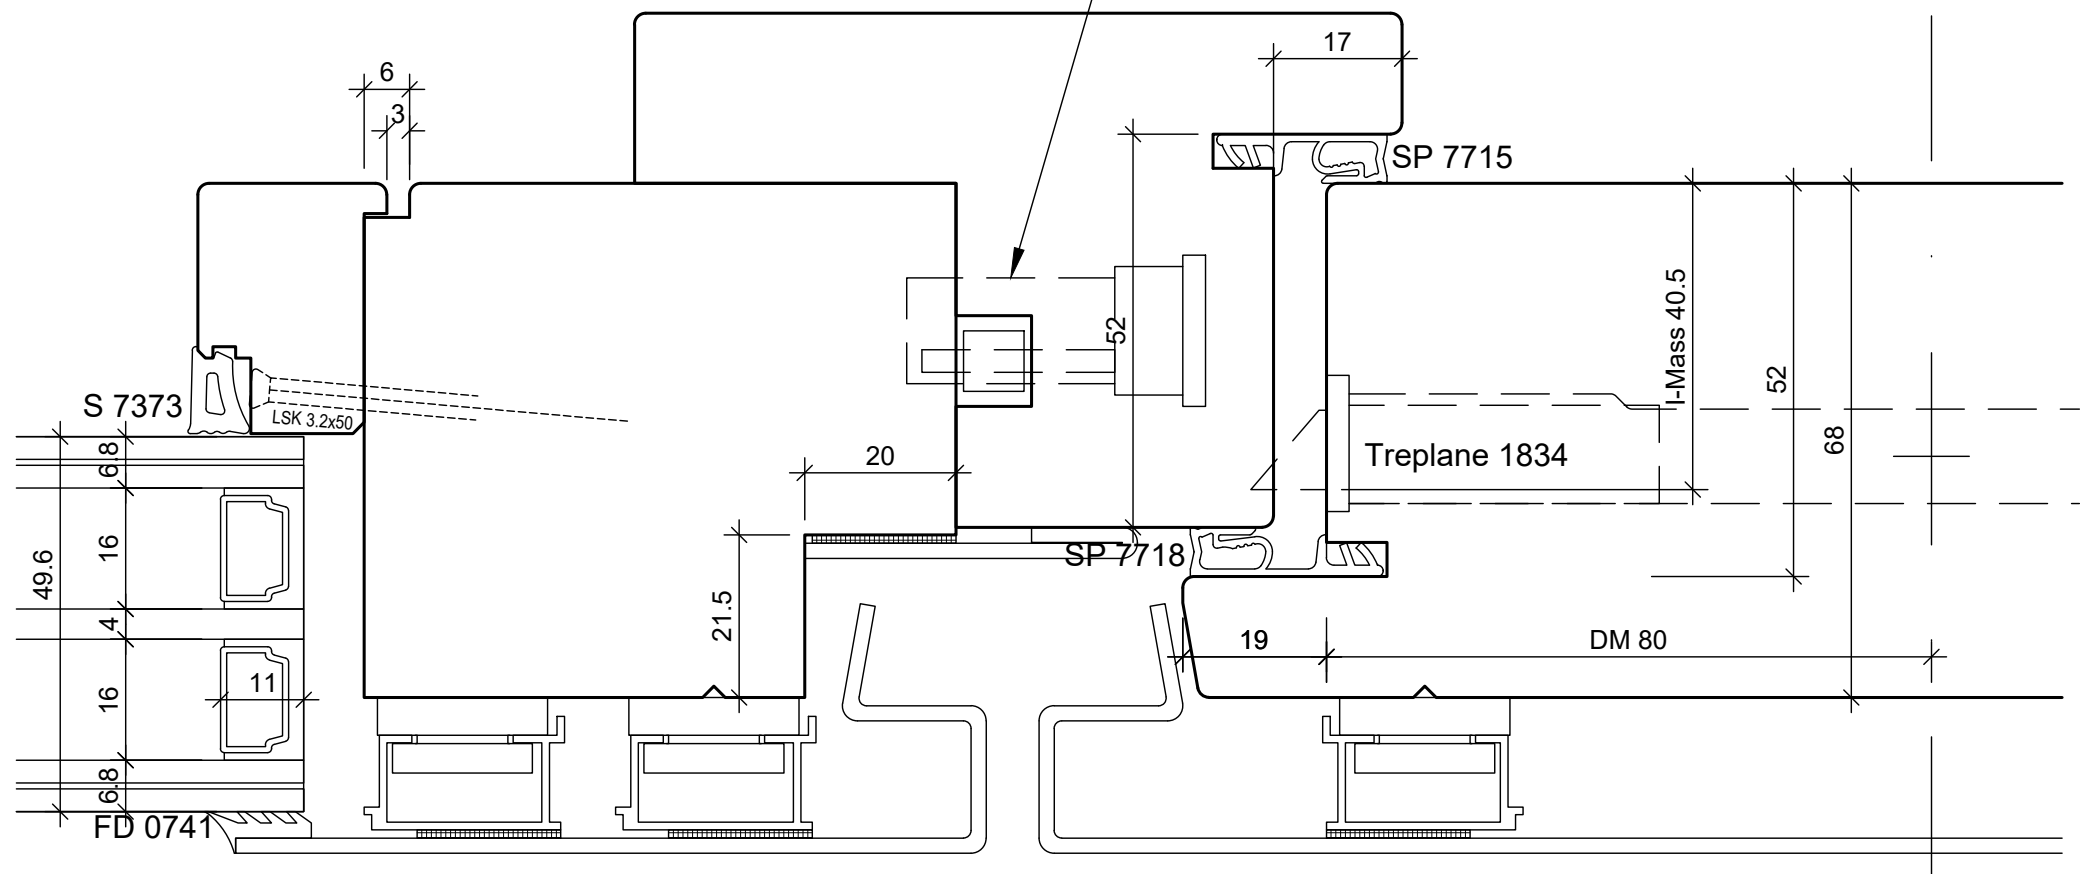

BS Fenster- und Türenbau AG		Glisleiste flächenbündig		©
Rigistrasse 11 6210 Sursee		HT-HM_68_NA		Datum: 24.06.2016
Fon / Fax 041 925 11 50 / 51		Holz-Metall		Mst.: 1:1
www.bs-fensterbau.ch		Plan: GR4		Gez.: StF
		Pos.:		

# Einlass-Hebelkantenriegel MSL 1808

BS Fenster- und Türenbau AG Rigistrasse 11 6210 Sursee Fon / Fax 041 925 11 50 / 51 www.bs-fensterbau.ch	<b>Glaseiste flächenbündig</b>		Datum: 24.06.2016		Mst.: 1:1
	HT-HM_68_NA		Rev.:	Gez.: StF	
	Holz-Metall	Plan: GR4a	Pos.:		