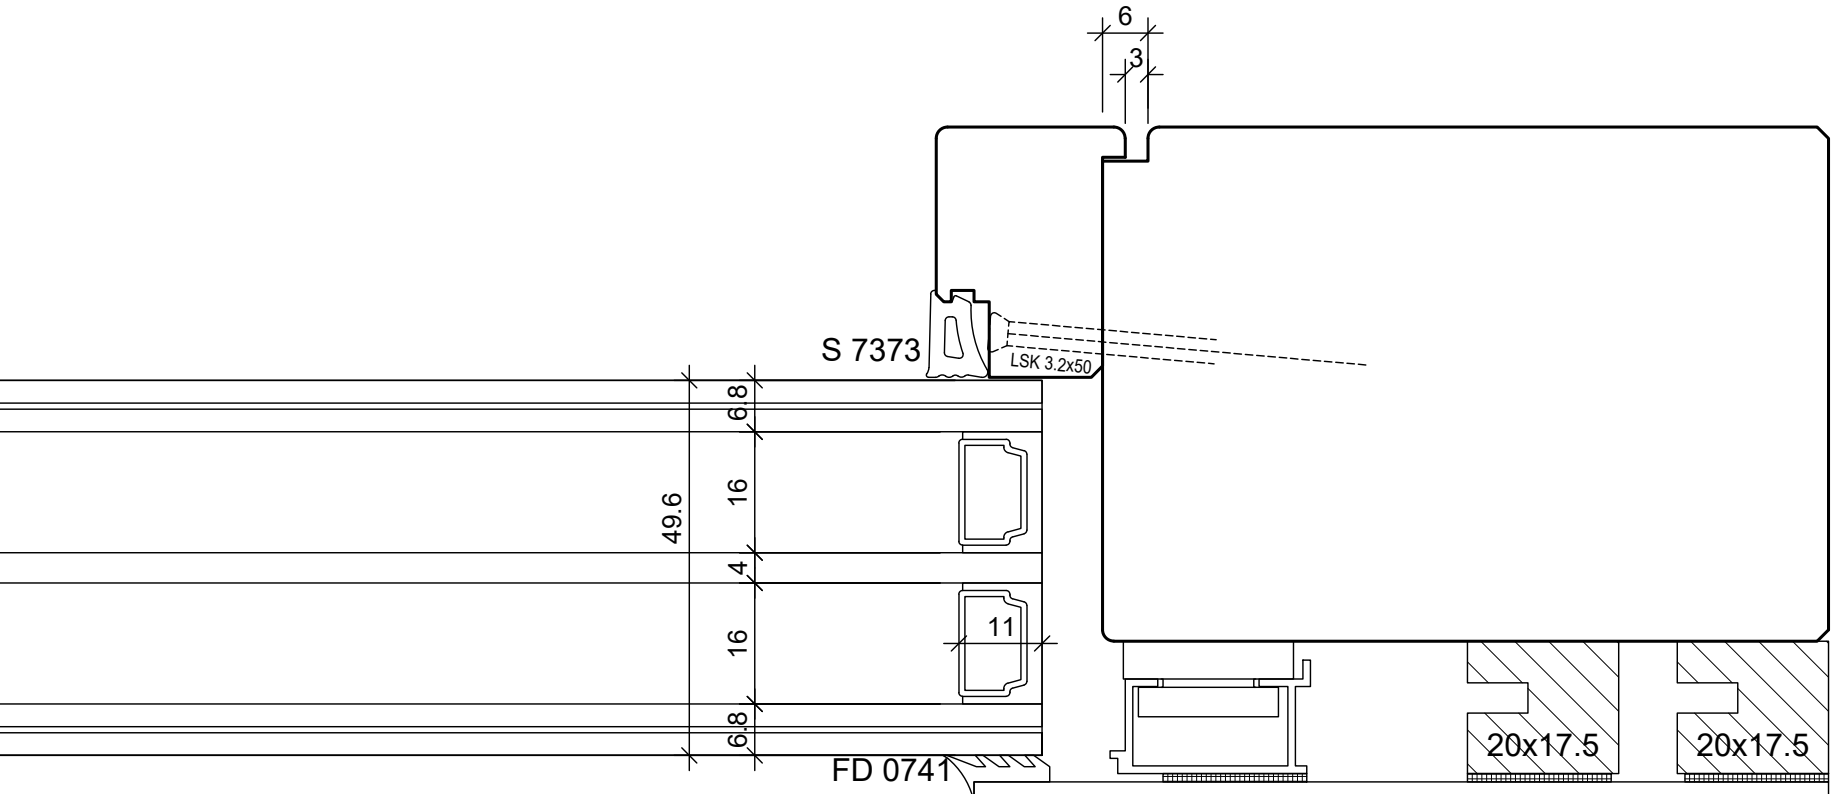

BS Fenster- und Türenbau AG Rigistrasse 11 6210 Sursee Fon / Fax 041 925 11 50 / 51 www.bs-fensterbau.ch	Glaseleiste flächenbündig		Datum: 24.06.2016 Mst.: 1:1 Rev.: Gez.: StF	
	HT-HM_68_NA		Pos.:	
	Holz-Metall	Plan: SR4		