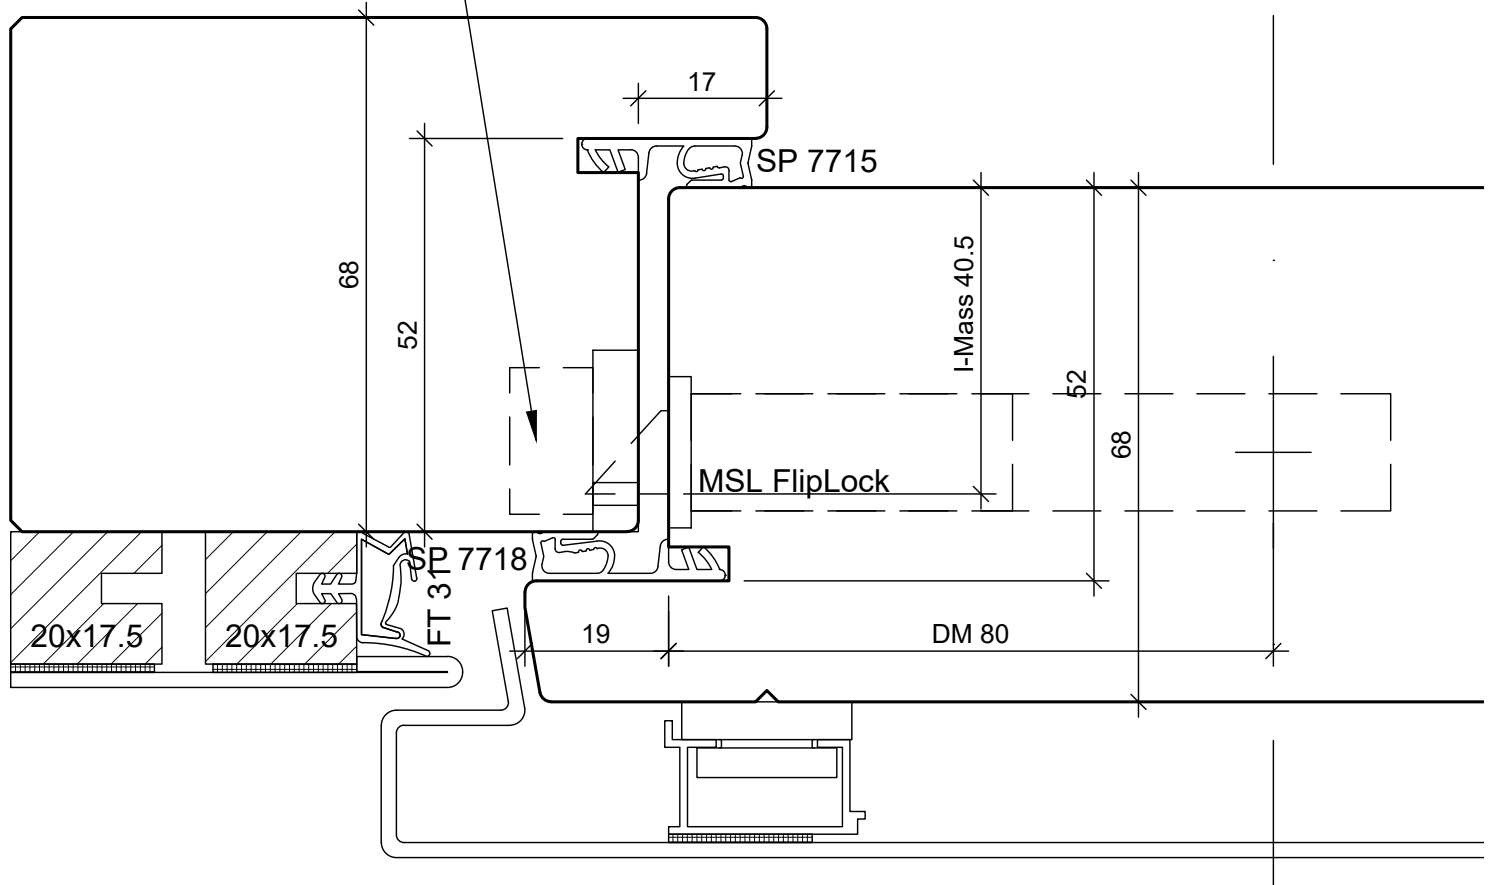

Schliessleiste MSL
BV-24421 VariFlex

BS Fenster- und Türenbau AG Rigistrasse 11 6210 Sursee Fon / Fax 041 925 11 50 / 51 www.bs-fensterbau.ch	MSL FlipLock ©	
	HT-HM_68_NA	Datum: 24.06.2016 Mst.: 1:1 Rev.: Gez.: StF
	Holz-Metall Plan: L9	Pos.: