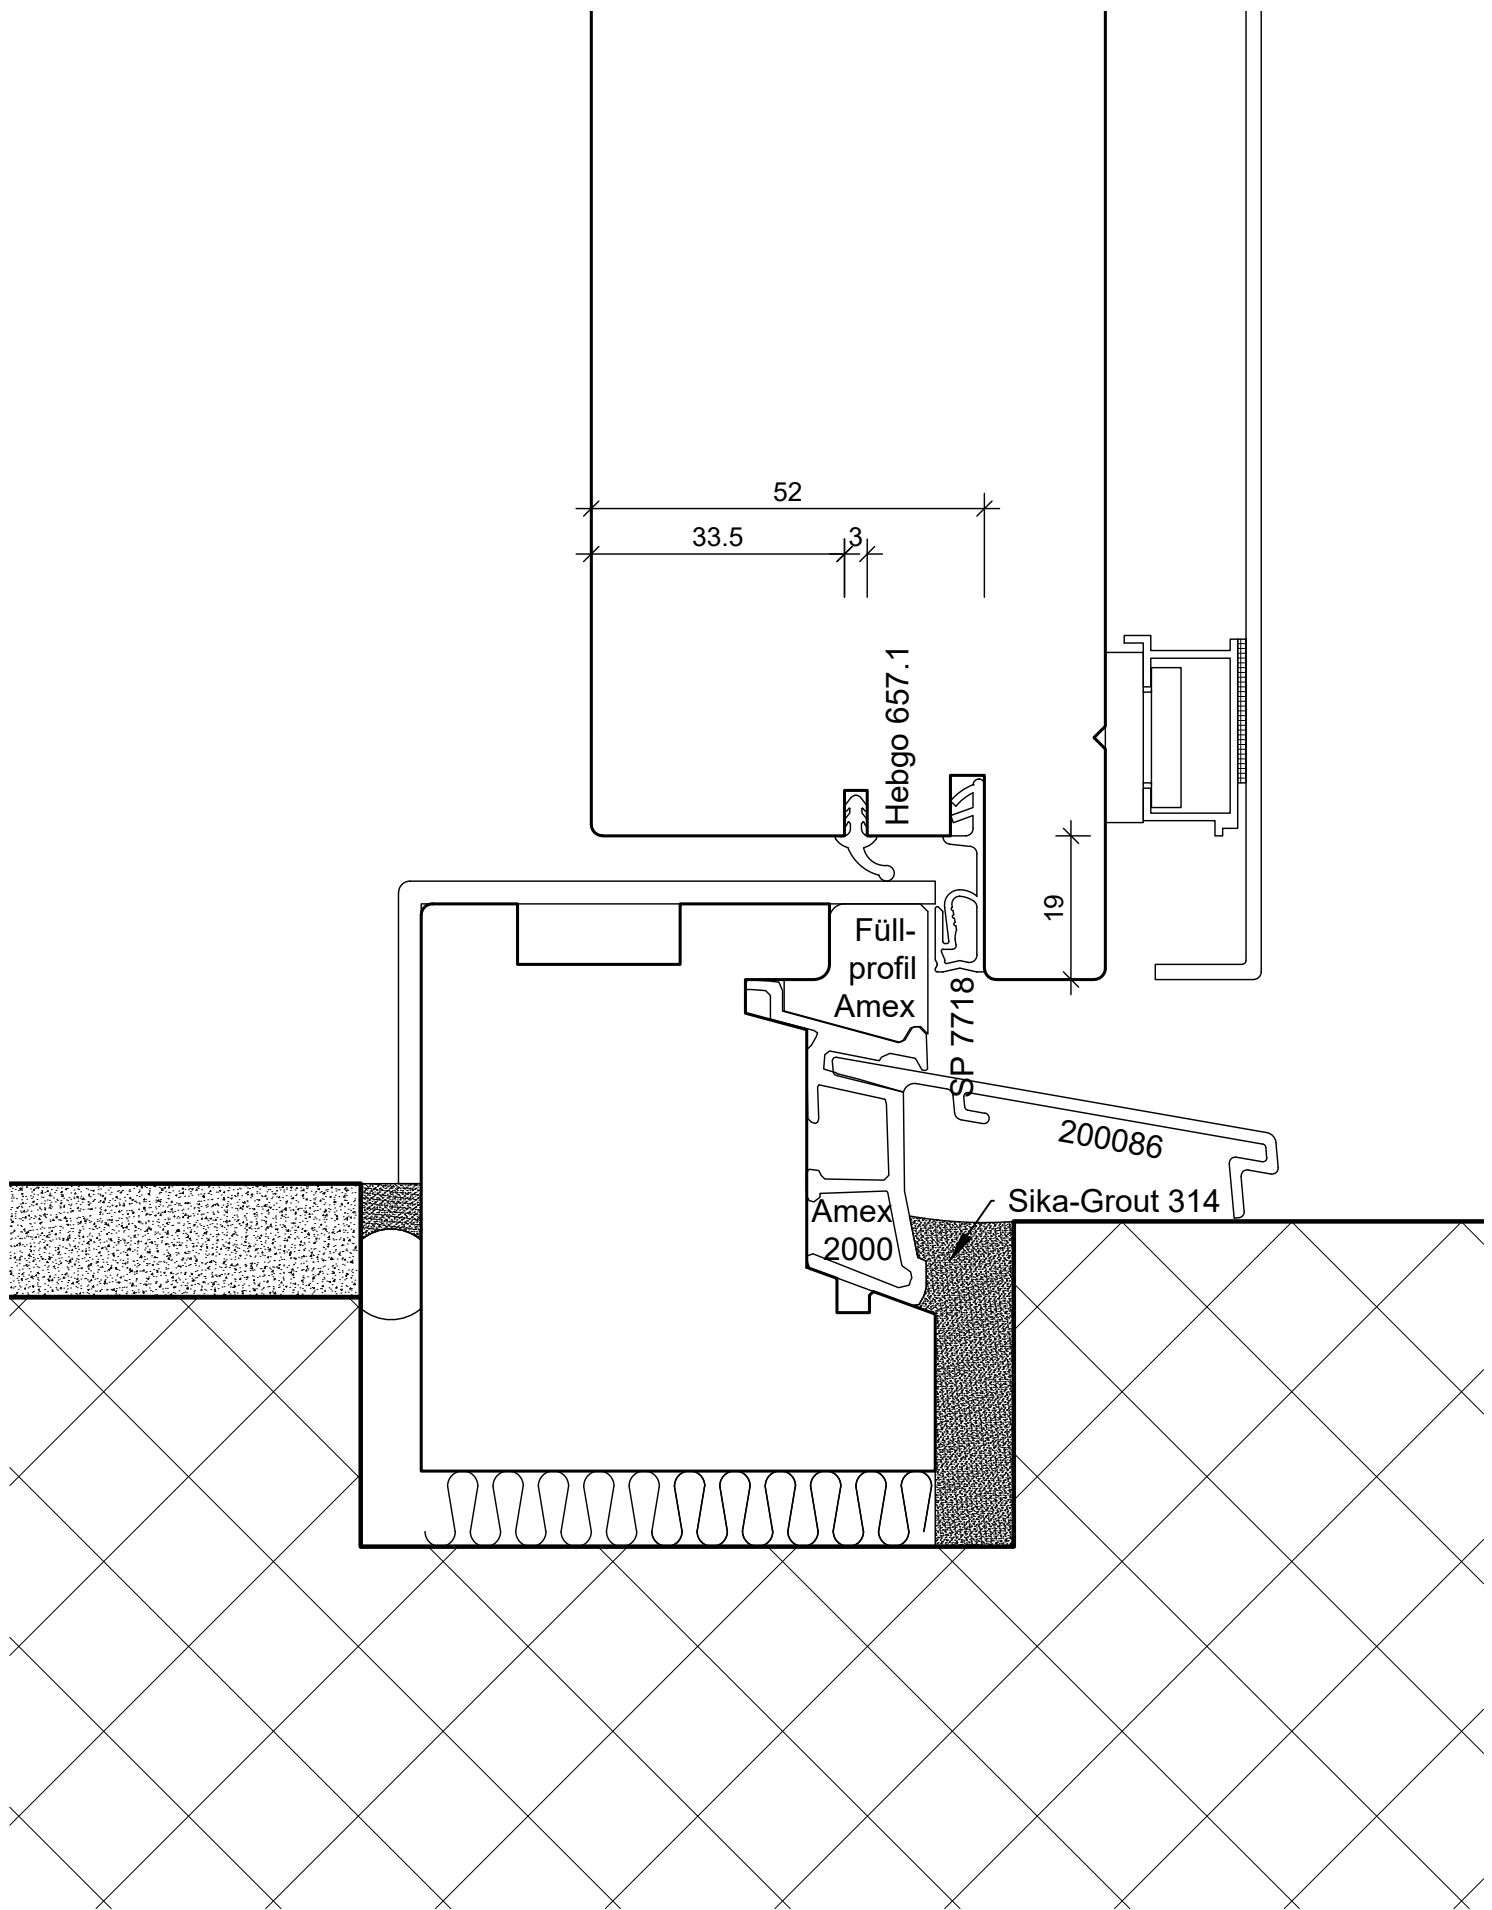

BS Fenster- und Türenbau AG Rigistrasse 11 6210 Sursee Fon / Fax 041 925 11 50 / 51 www.bs-fensterbau.ch	<b>Bandsicherung Heusser RC3</b>		Datum: 24.06.2016 Rev.: Pos.:	Mst.: 1:1 Gez.: StF
	HT-HM_68_NA			
	Holz-Metall	Plan: L3		

Schliessleiste MSL  
BV-24421 VariFlex

BS Fenster- und Türenbau AG Rigistrasse 11 6210 Sursee Fon / Fax 041 925 11 50 / 51 www.bs-fensterbau.ch	<b>MSL FlipLock</b> <span style="float: right;">©</span>	
	HT-HM_68_NA	Datum: 24.06.2016      Mst.: 1:1 Rev.:                              Gez.: StF
	Holz-Metall      Plan: L9	Pos.: