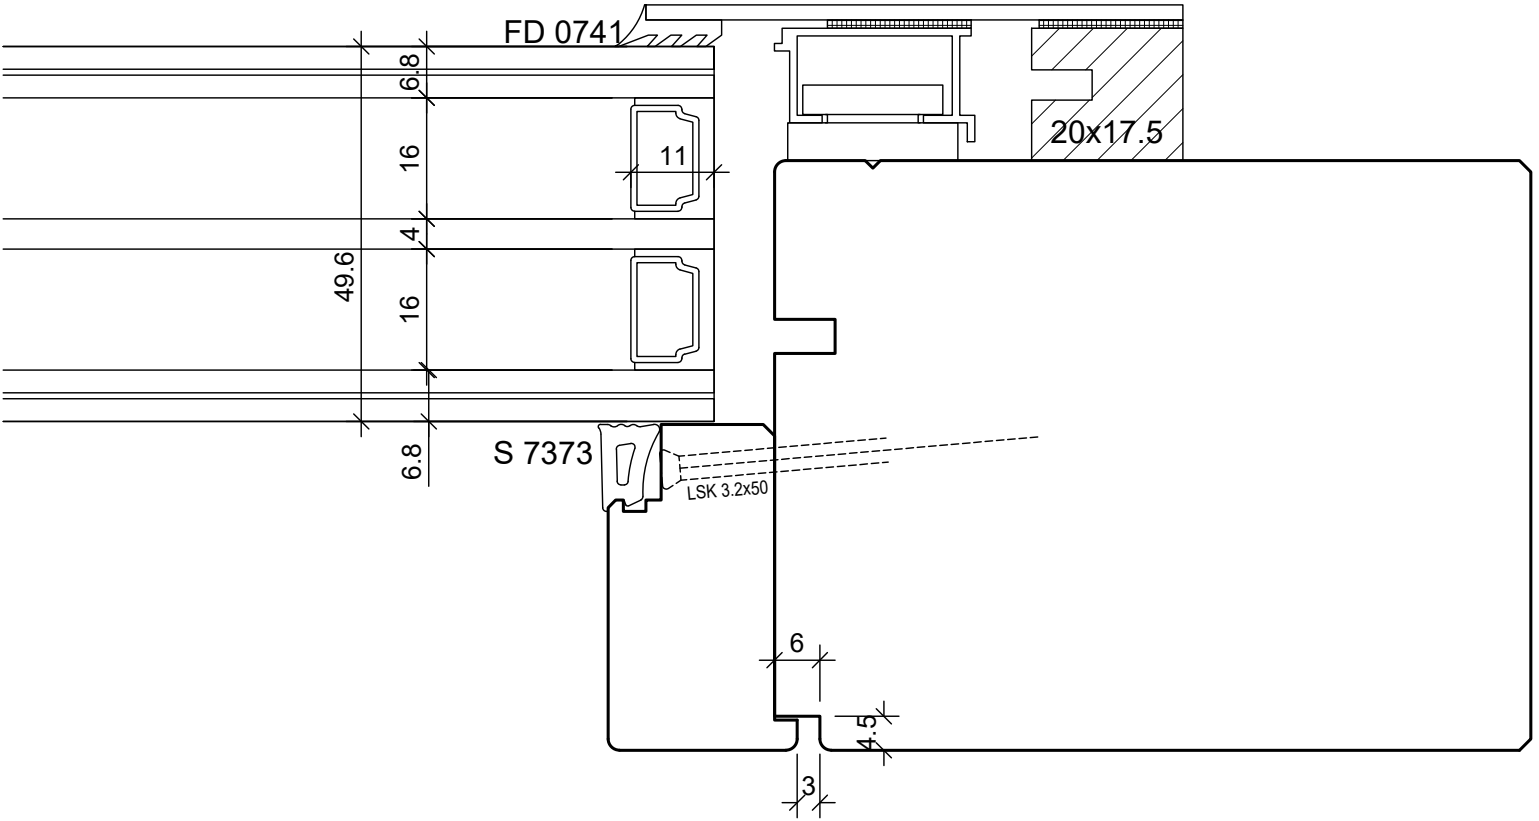

BS Fenster- und Türenbau AG Rigistrasse 11 6210 Sursee Fon / Fax 041 925 11 50 / 51 www.bs-fensterbau.ch	Glaseiste flächenbündig		©	
	HT-HM_78		Datum: 24.06.2016 Rev.:	Mst.: 1:1 Gez.: StF
	Holz-Metall	Plan: SR2	Pos.:	