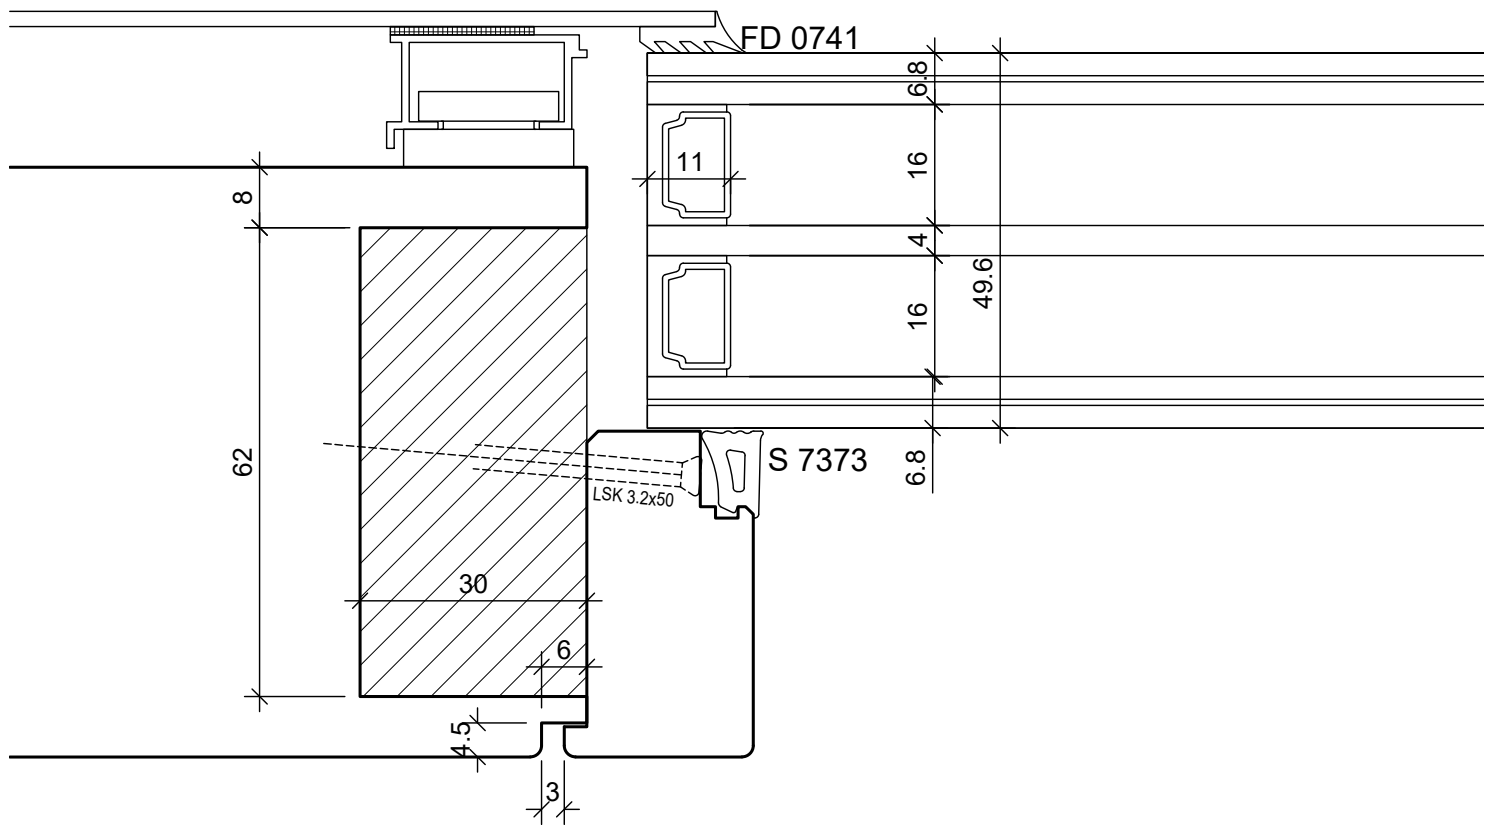

BS Fenster- und Türenbau AG		Umbau Band Tectus 540 3D		©
Rigistrasse 11 6210 Sursee		HT-HM_78		Datum: 24.06.2016 Mst.: 1:1
Fon / Fax 041 925 11 50 / 51		Holz-Metall		Rev.: Gez.: StF
www.bs-fensterbau.ch		Plan: L2		Pos.: