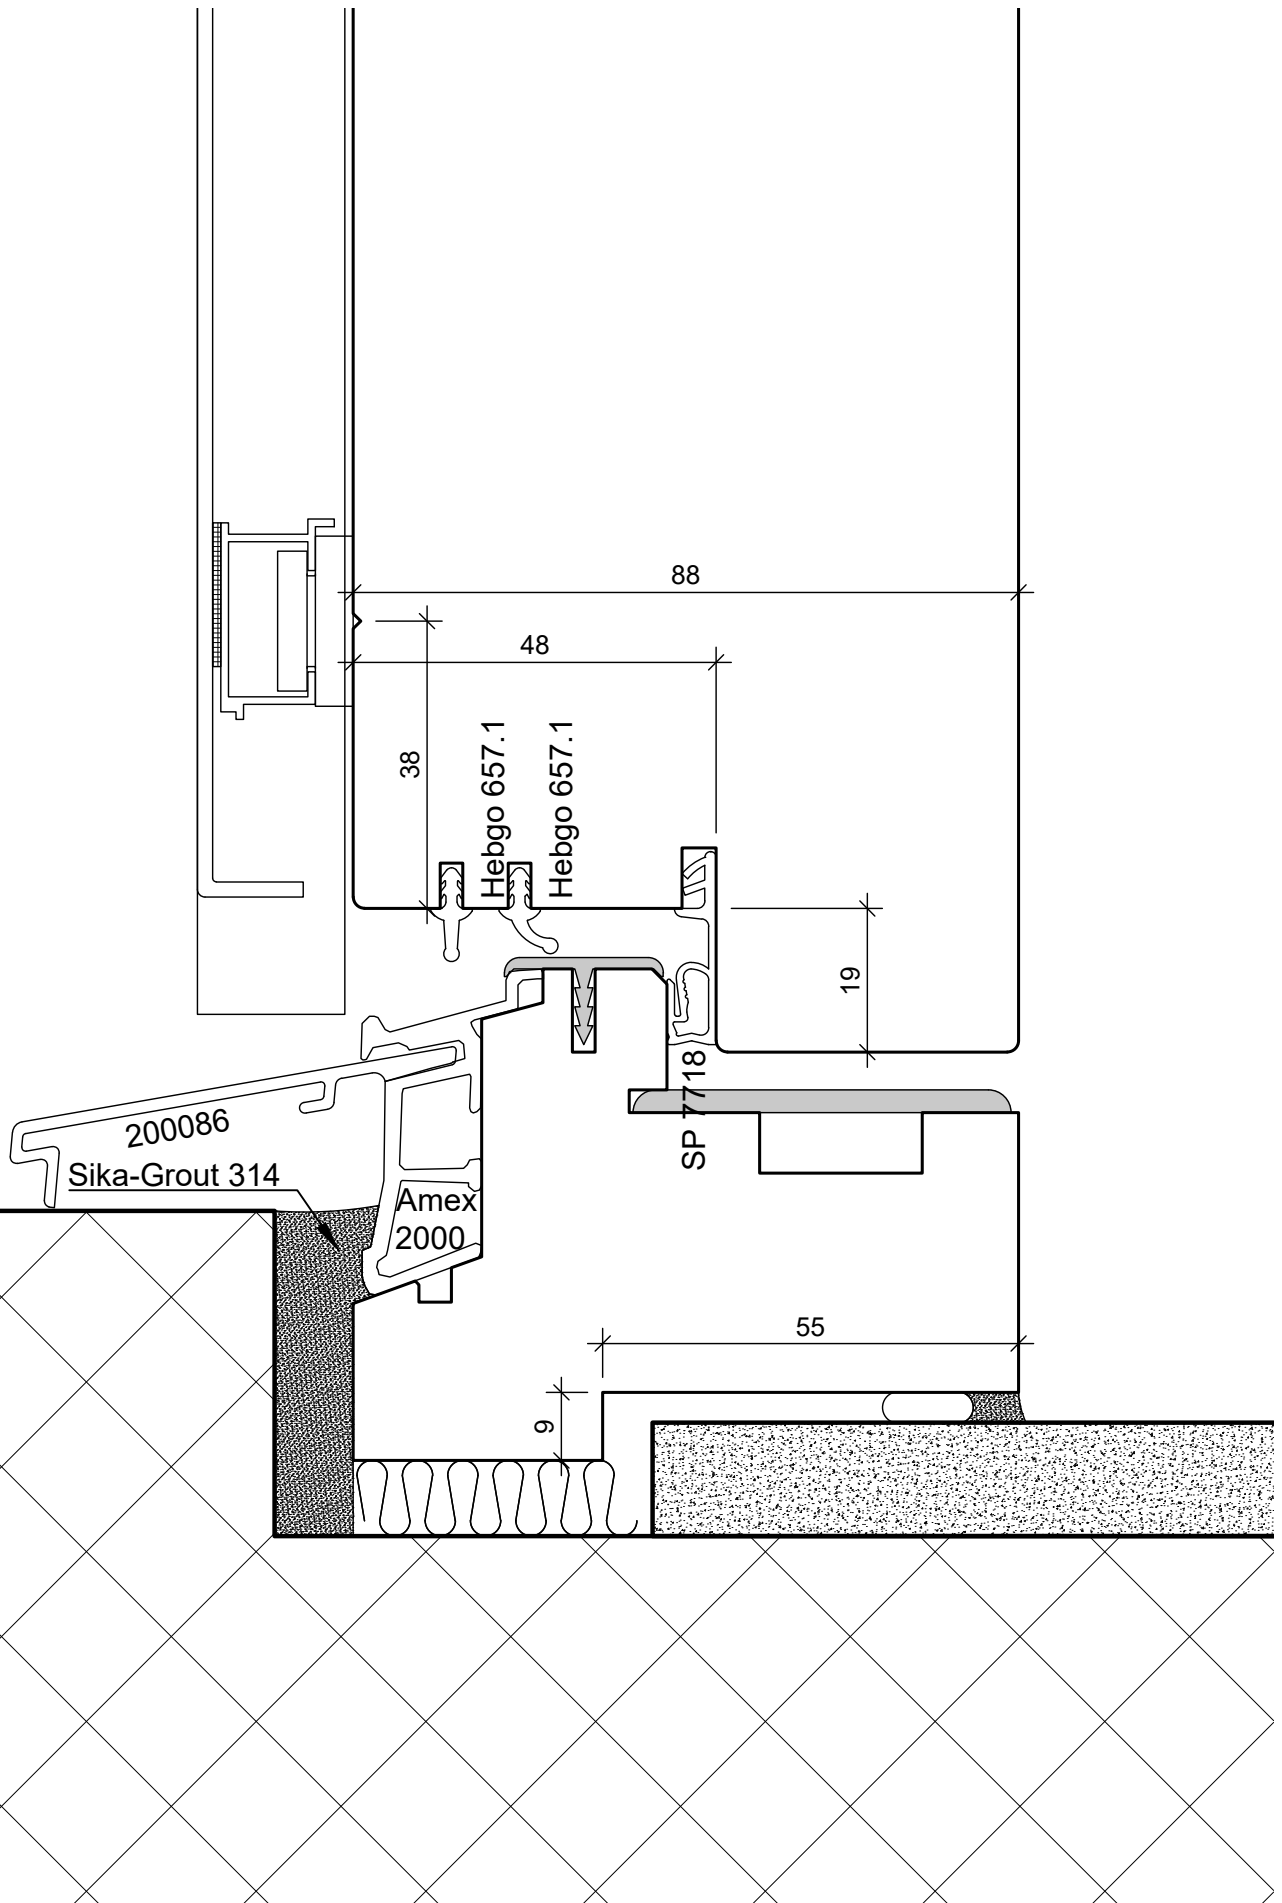

BS Fenster- und Türenbau AG
Rigistrasse 11 6210 Sursee
Fon / Fax 041 925 11 50 / 51
www.bs-fensterbau.ch

Umbau

HT-HM_88

Holz-Metall

Plan: U4

Datum: 24.06.2016

Rev.:

Pos.:

Mst.: 1:1

Gez.: StF