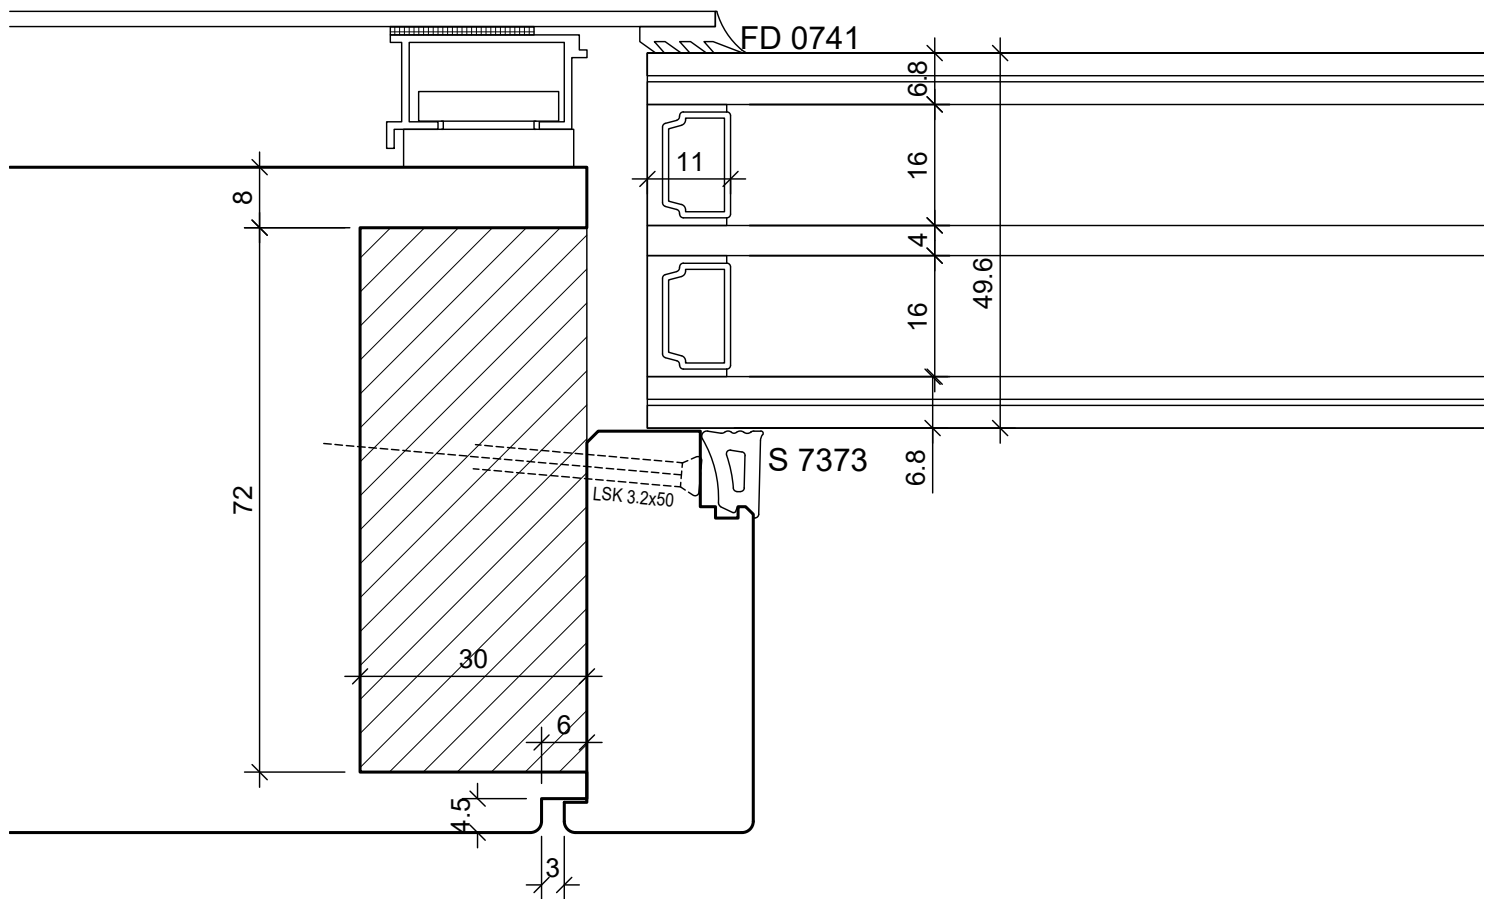

BS Fenster- und Türenbau AG Rigistrasse 11 6210 Sursee Fon / Fax 041 925 11 50 / 51 www.bs-fensterbau.ch	Umbau Band Tectus 540 3D		Datum: 24.06.2016 Rev.: Pos.:	Mst.: 1:1 Gez.: StF
	HT-HM_88 Holz-Metall	Plan: L2		