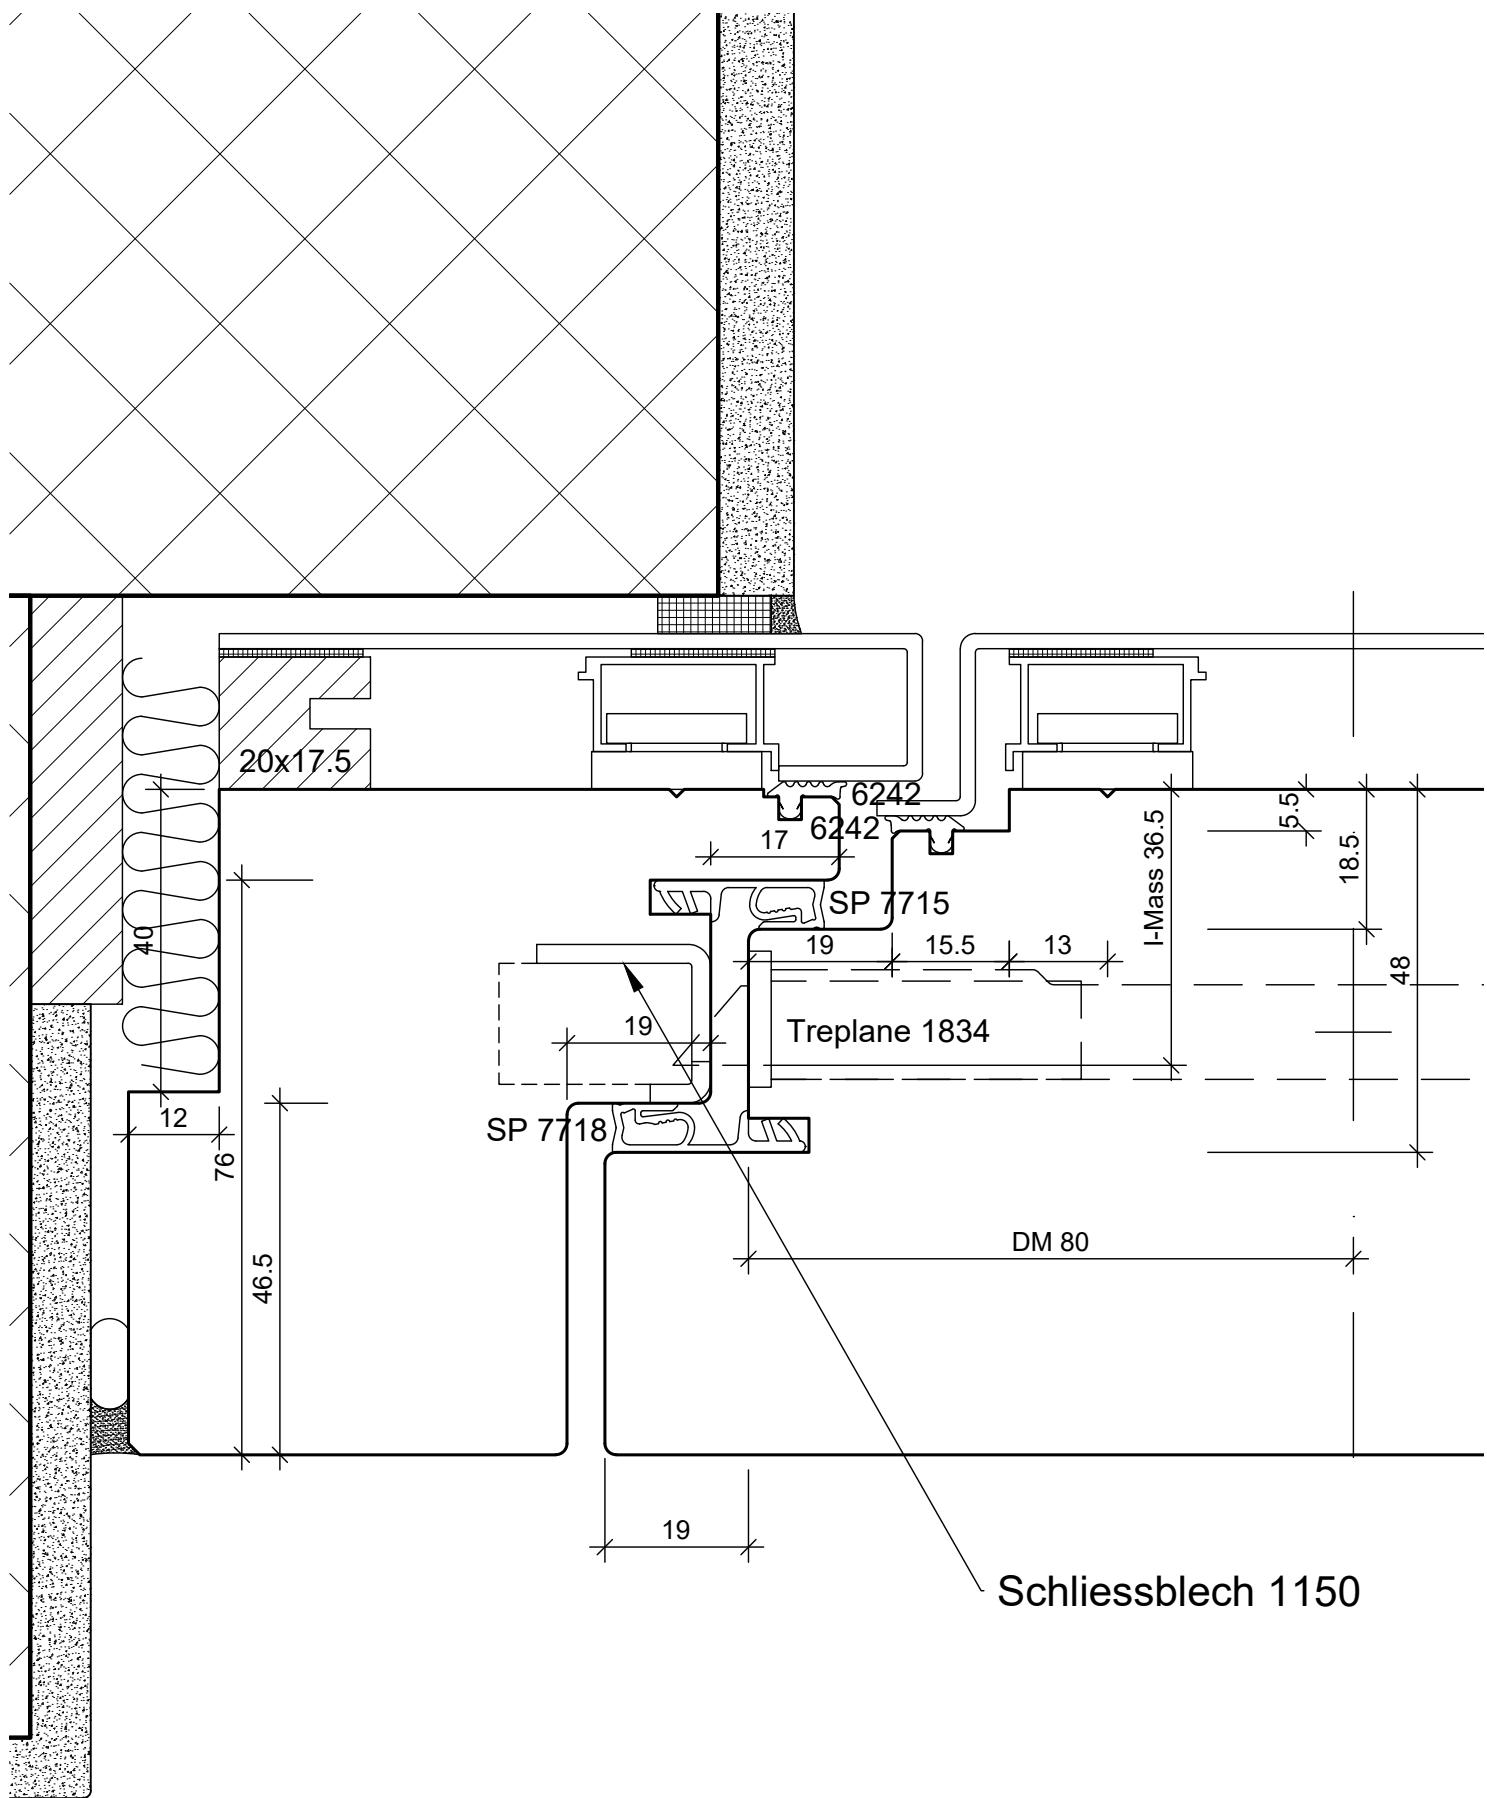

BS Fenster- und Türenbau AG
Rigistrasse 11 6210 Sursee
Fon / Fax 041 925 11 50 / 51
www.bs-fensterbau.ch

Umbau Treplane 1834

©

HT-HM_88

Datum: 24.06.2016
Rev.:

Mst.: 1:1
Gez.: StF

Holz-Metall

Plan: L8

Pos.:

Schliessblech 1150