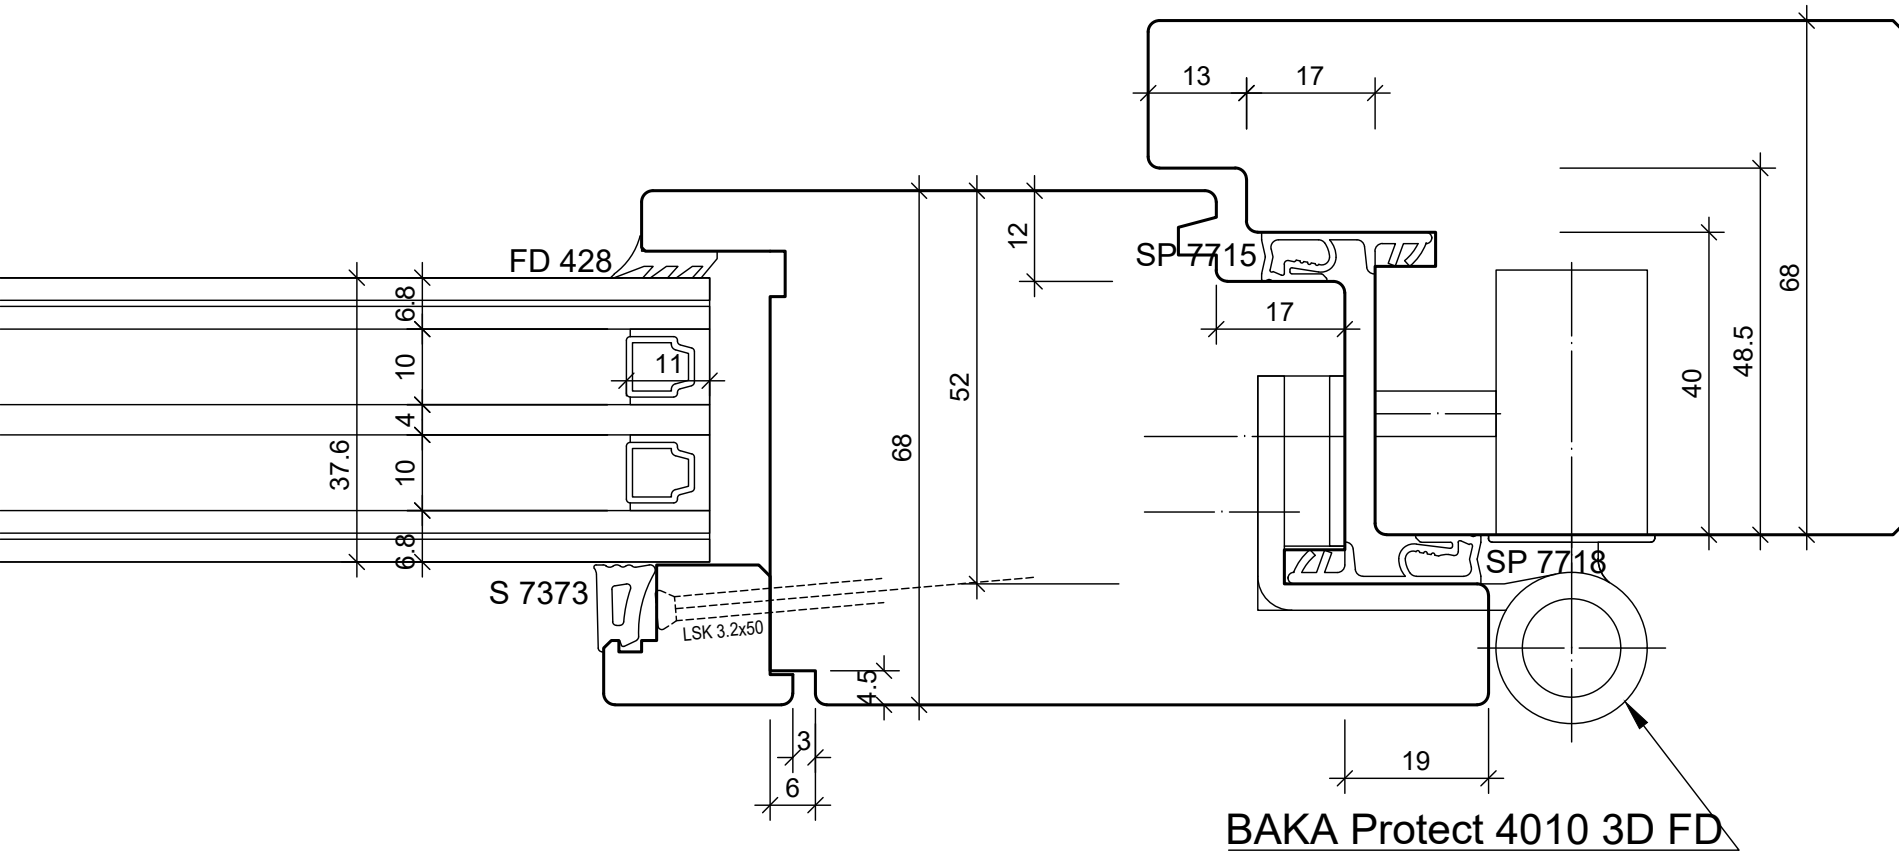

Einlass-Hebelkantenriegel MSL 1808

Schliessblech 1150

BS Fenster- und Türenbau AG Rigistrasse 11 6210 Sursee Fon / Fax 041 925 11 50 / 51 www.bs-fensterbau.ch	Glasleiste flächenbündig ©			
	HT_68		Datum: 24.06.2016	Mst.: 1:1
	Holz	Plan: GL4	Rev.:	Gez.: StF
		Pos.:		