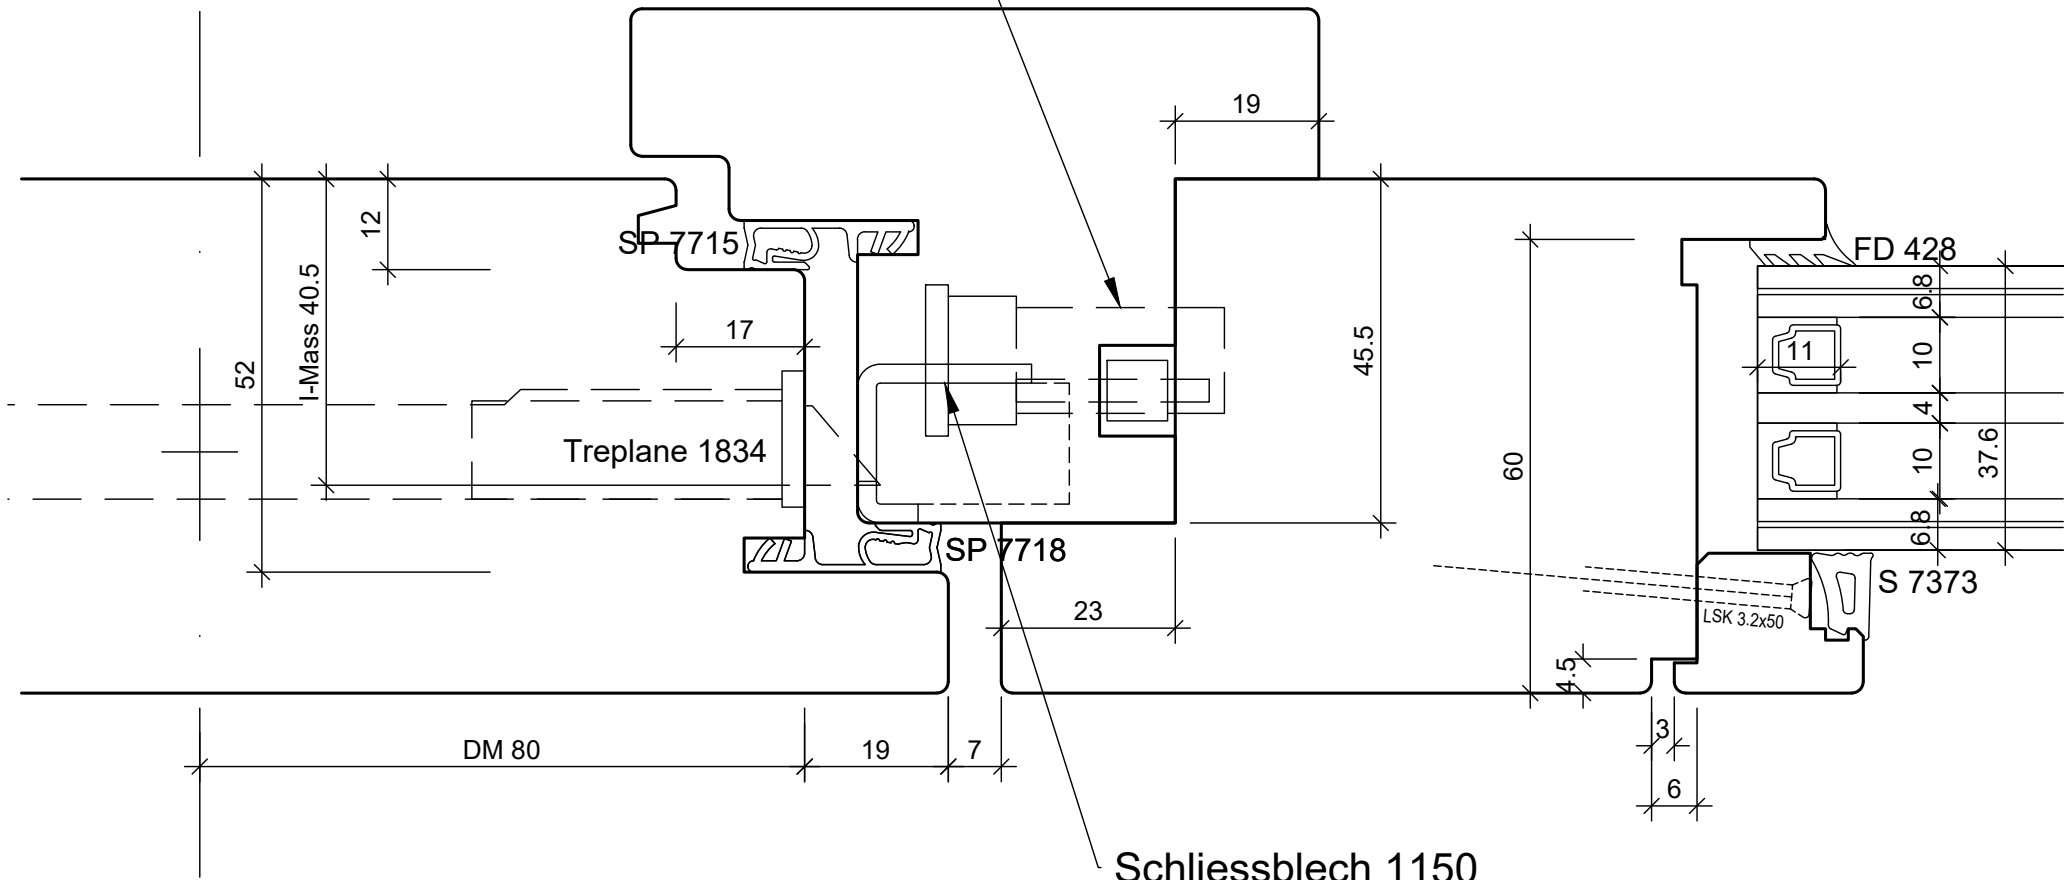

Einlass-Hebelkantenriegel MSL 1808

Schliessblech 1150

BS Fenster- und Türenbau AG Rigistrasse 11 6210 Sursee Fon / Fax 041 925 11 50 / 51 www.bs-fensterbau.ch	Glasleiste flächenbündig ©			
	HT_68		Datum: 24.06.2016	Mst.: 1:1
	Holz	Plan: GL4	Rev.:	Gez.: StF
		Pos.:		

BAKA Protect 4010 3D FD

BS Fenster- und Türenbau AG Rigistrasse 11 6210 Sursee Fon / Fax 041 925 11 50 / 51 www.bs-fensterbau.ch		Glasleiste flächenbündig ©	
HT_68		Datum: 24.06.2016	Mst.: 1:1
Holz		Rev.:	Gez.: StF
Plan: GL4a		Pos.:	