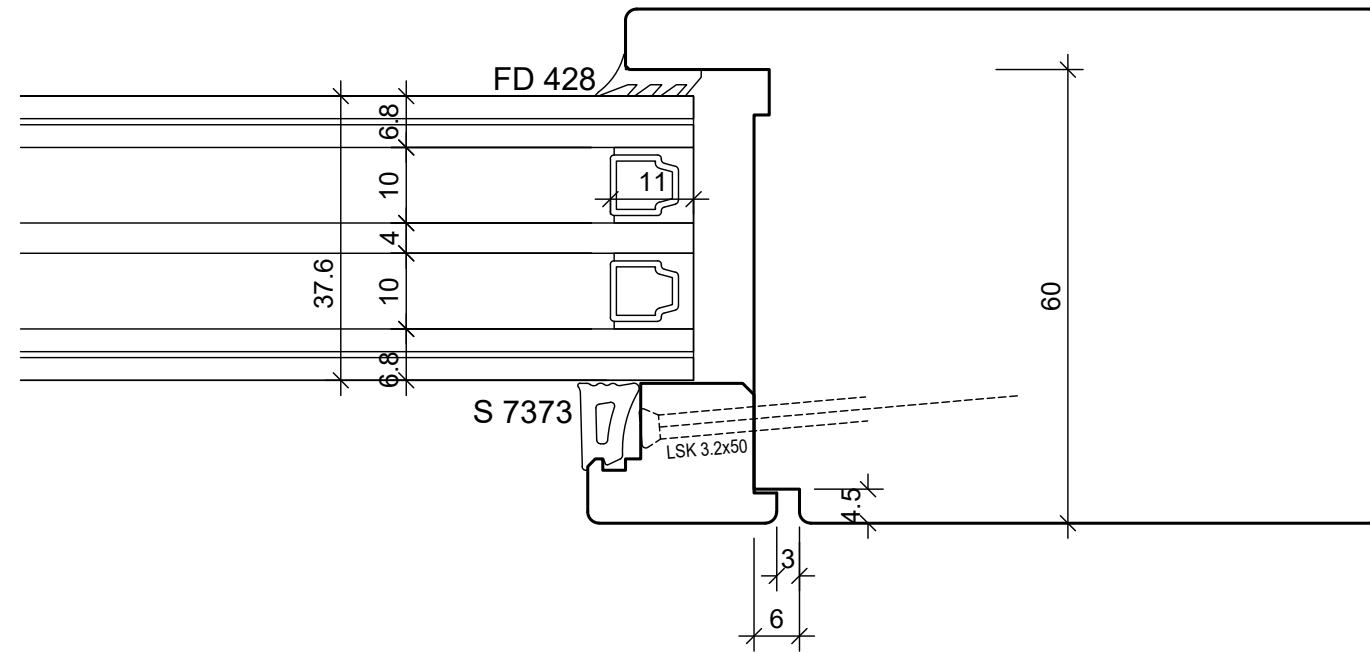

BS Fenster- und Türenbau AG Rigistrasse 11 6210 Sursee Fon / Fax 041 925 11 50 / 51 www.bs-fensterbau.ch		<b>Glaseiste flächenbündig</b> ©	
HT_68		Datum: 24.06.2016	Mst.: 1:1
Holz		Rev.:	Gez.: StF
Plan: SR4		Pos.:	