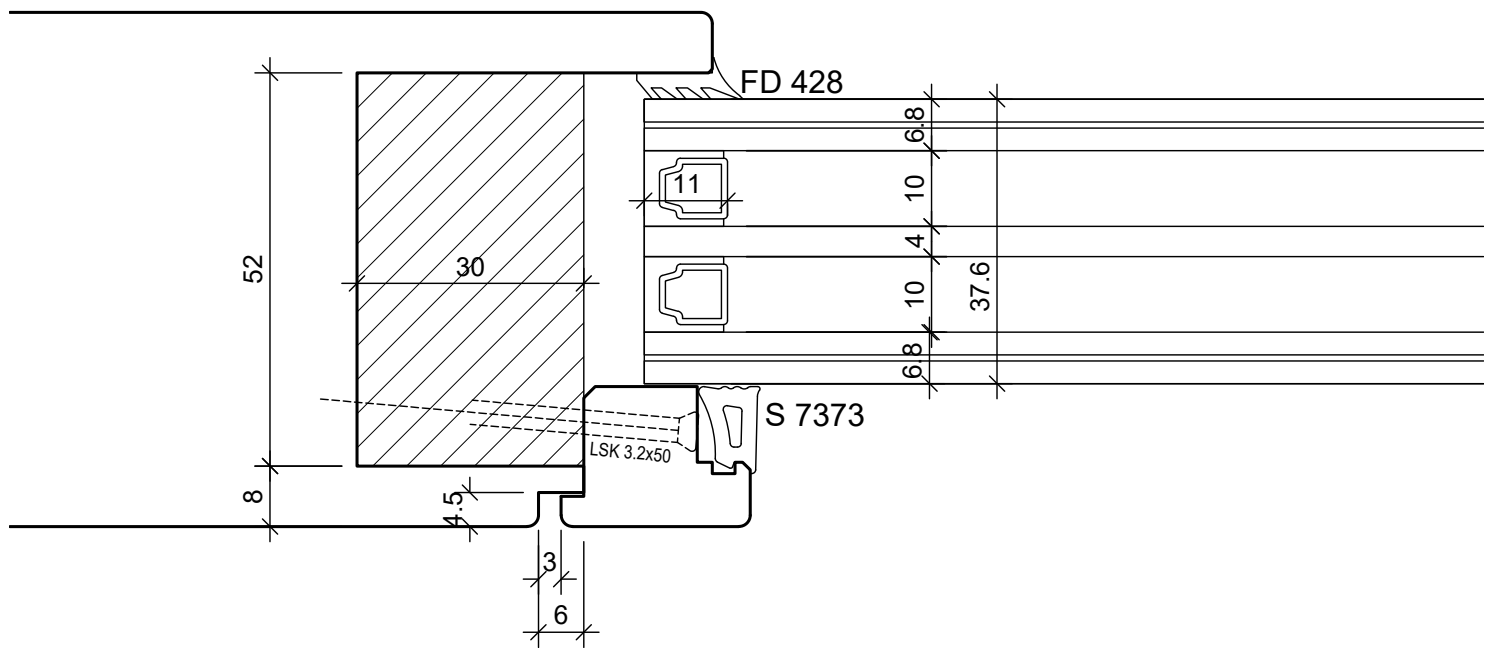

| | | | |
|---|-------------------------------------|----------------------------|------------------------|
| BS Fenster- und Türenbau AG Rigistrasse 11 6210 Sursee Fon / Fax 041 925 11 50 / 51 www.bs-fensterbau.ch | Umbau Band BAKA Protect 4010 | | © |
| | HT_68 | Datum: 24.06.2016 Rev.: | Mst.: 1:1 Gez.: StF |
| | Holz | Plan: L2 | Pos.: |