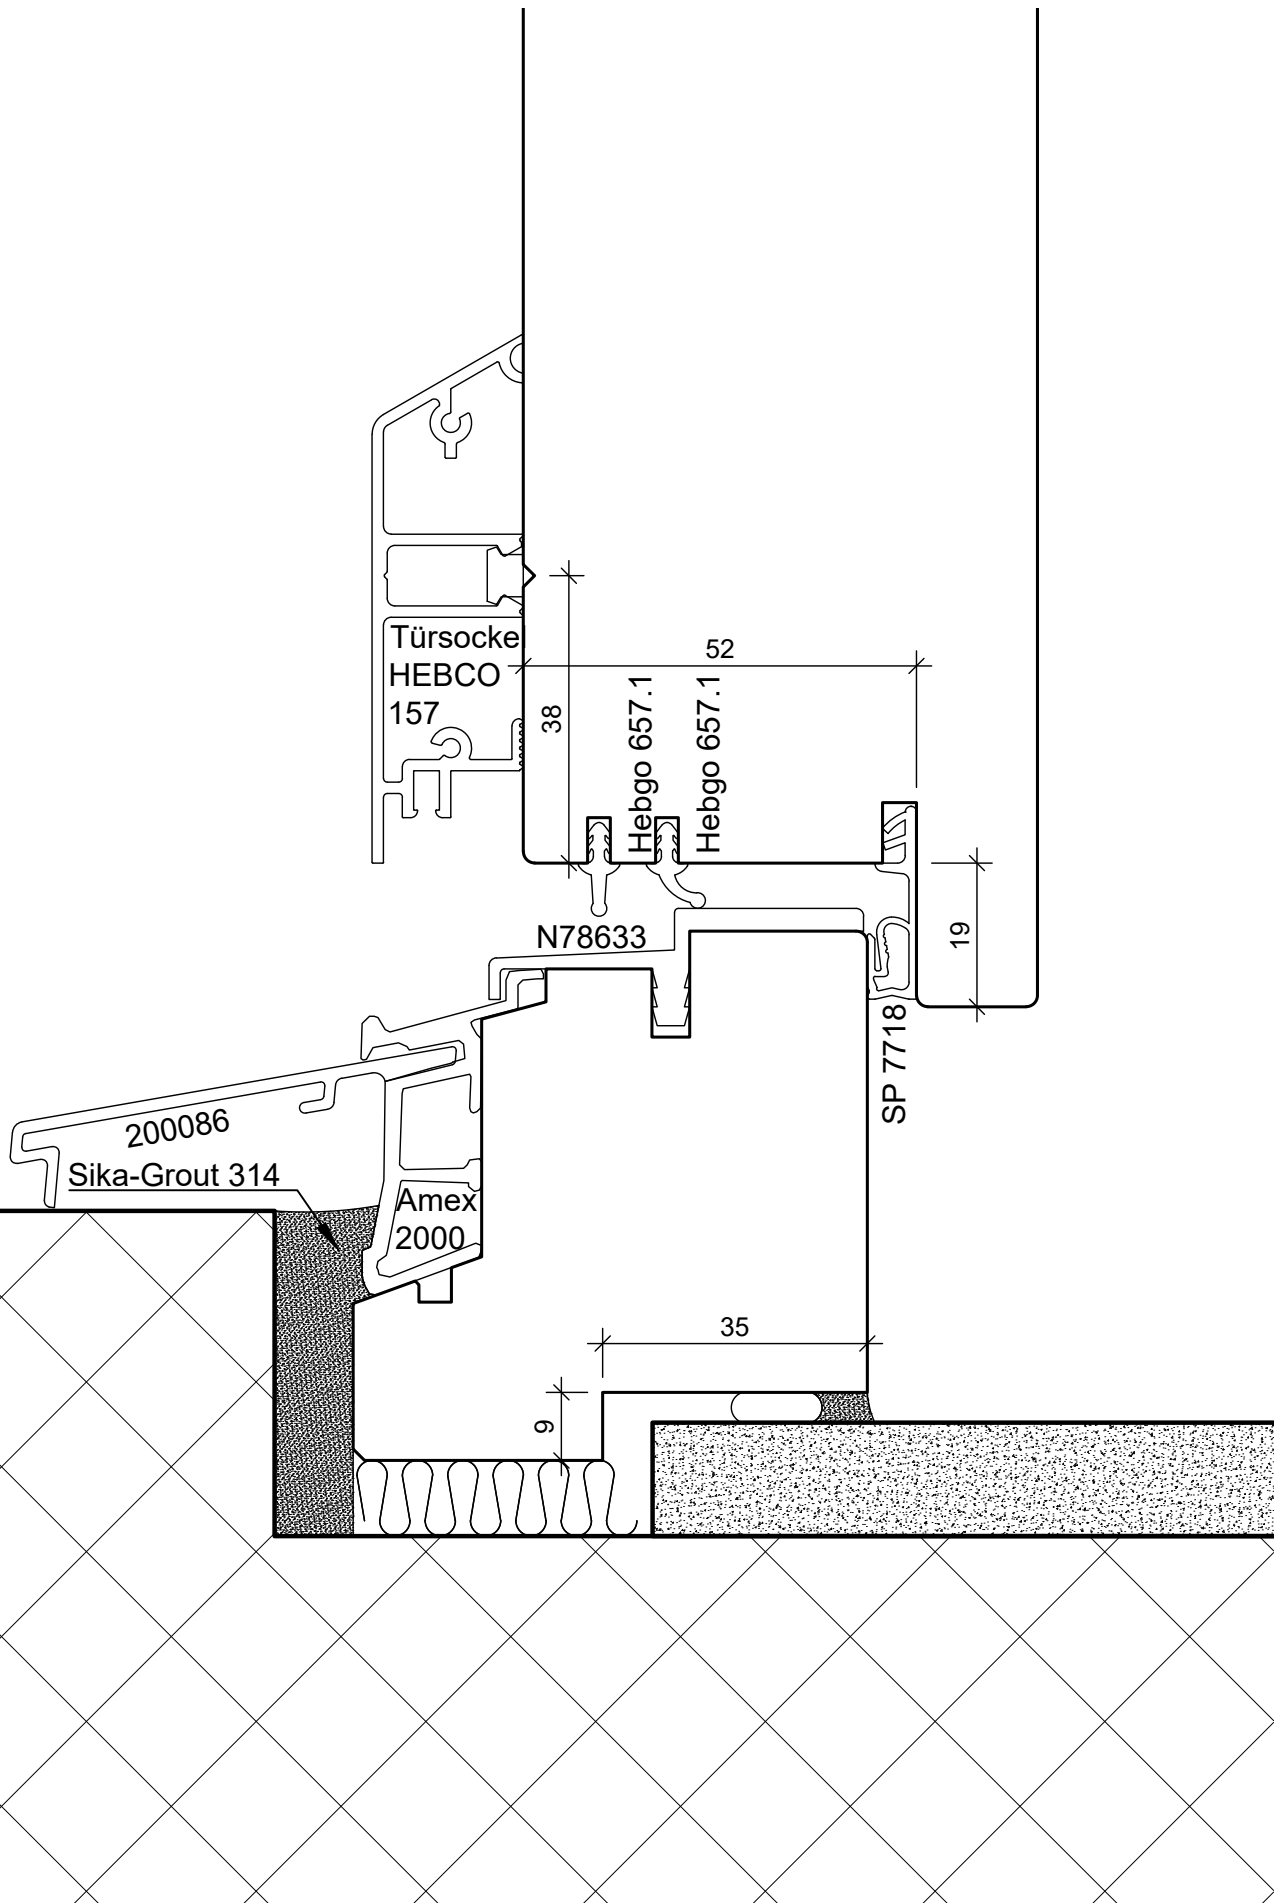

BS Fenster- und Türenbau AG		Umbau		©
Rigistrasse 11 6210 Sursee		HT_68		Datum: 24.06.2016
Fon / Fax 041 925 11 50 / 51				Mst.: 1:1
www.bs-fensterbau.ch		Holz		Rev.: StF
		Plan: U4		Pos.: