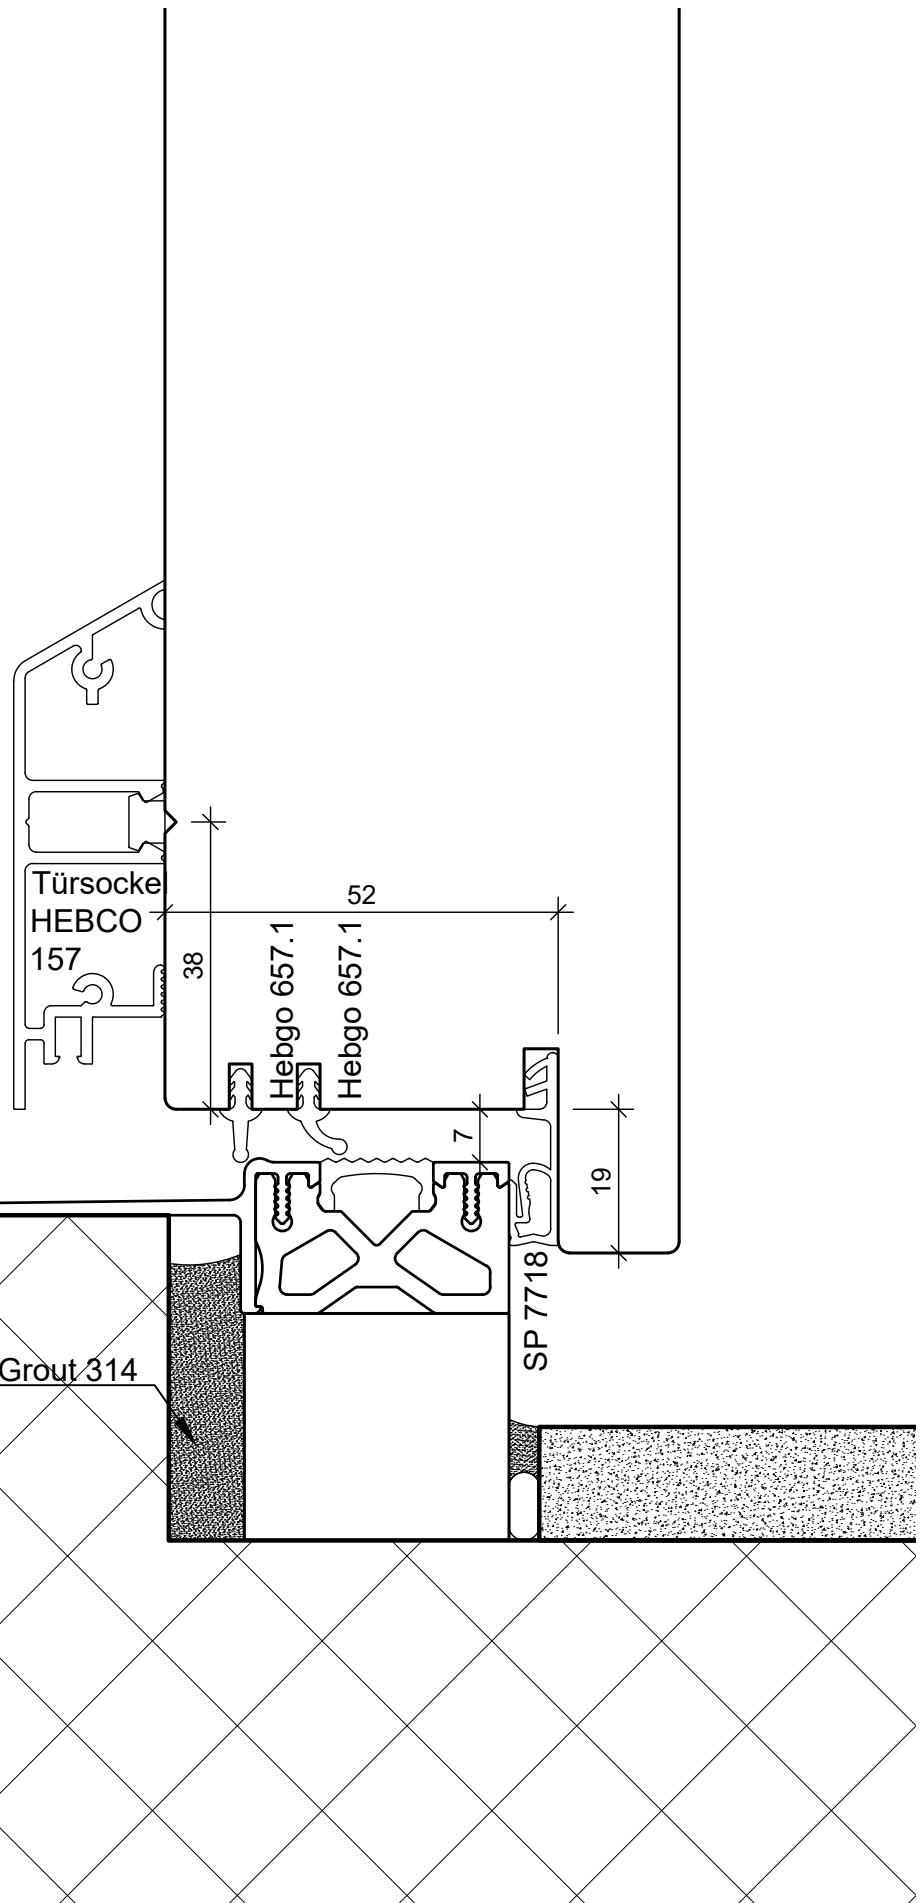

ohne
Seitenteil

BS Fenster- und Türenbau AG		Umbau Hebgo 184		©
Rigistrasse 11 6210 Sursee		HT_68		Datum: 24.06.2016 Mst.: 1:1
Fon / Fax 041 925 11 50 / 51		Holz		Rev.: Gez.: StF
www.bs-fensterbau.ch		Plan: U5		Pos.: