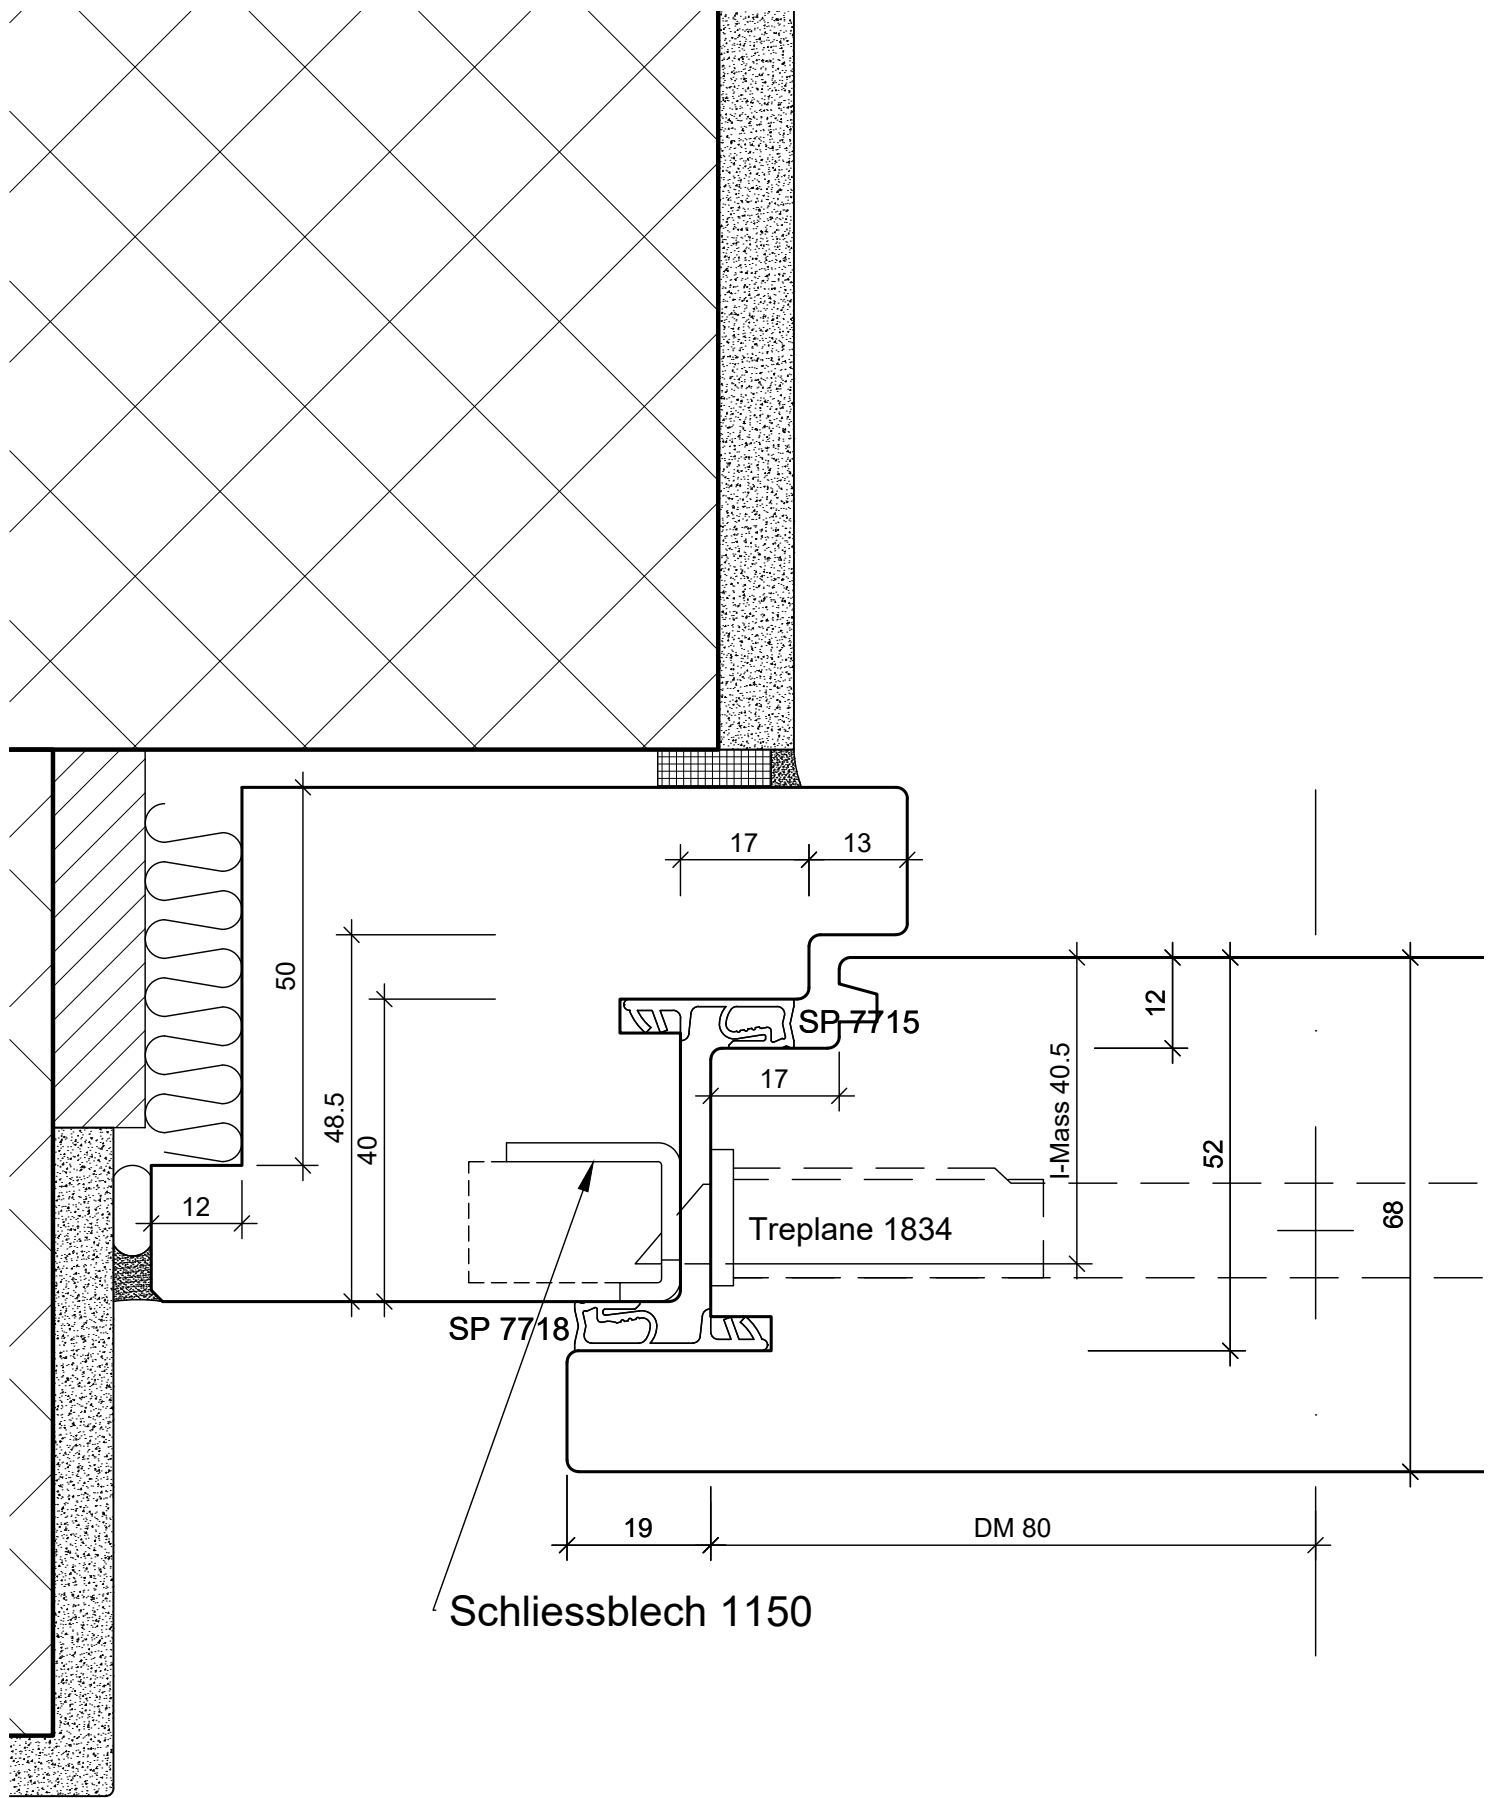

BS Fenster- und Türenbau AG		Umbau Treplane 1834		©
Rigistrasse 11 6210 Sursee		Datum: 24.06.2016		Mst.: 1:1
Fon / Fax 041 925 11 50 / 51		Rev.:		Gez.: StF
www.bs-fensterbau.ch		Holz	Plan: L8	Pos.: