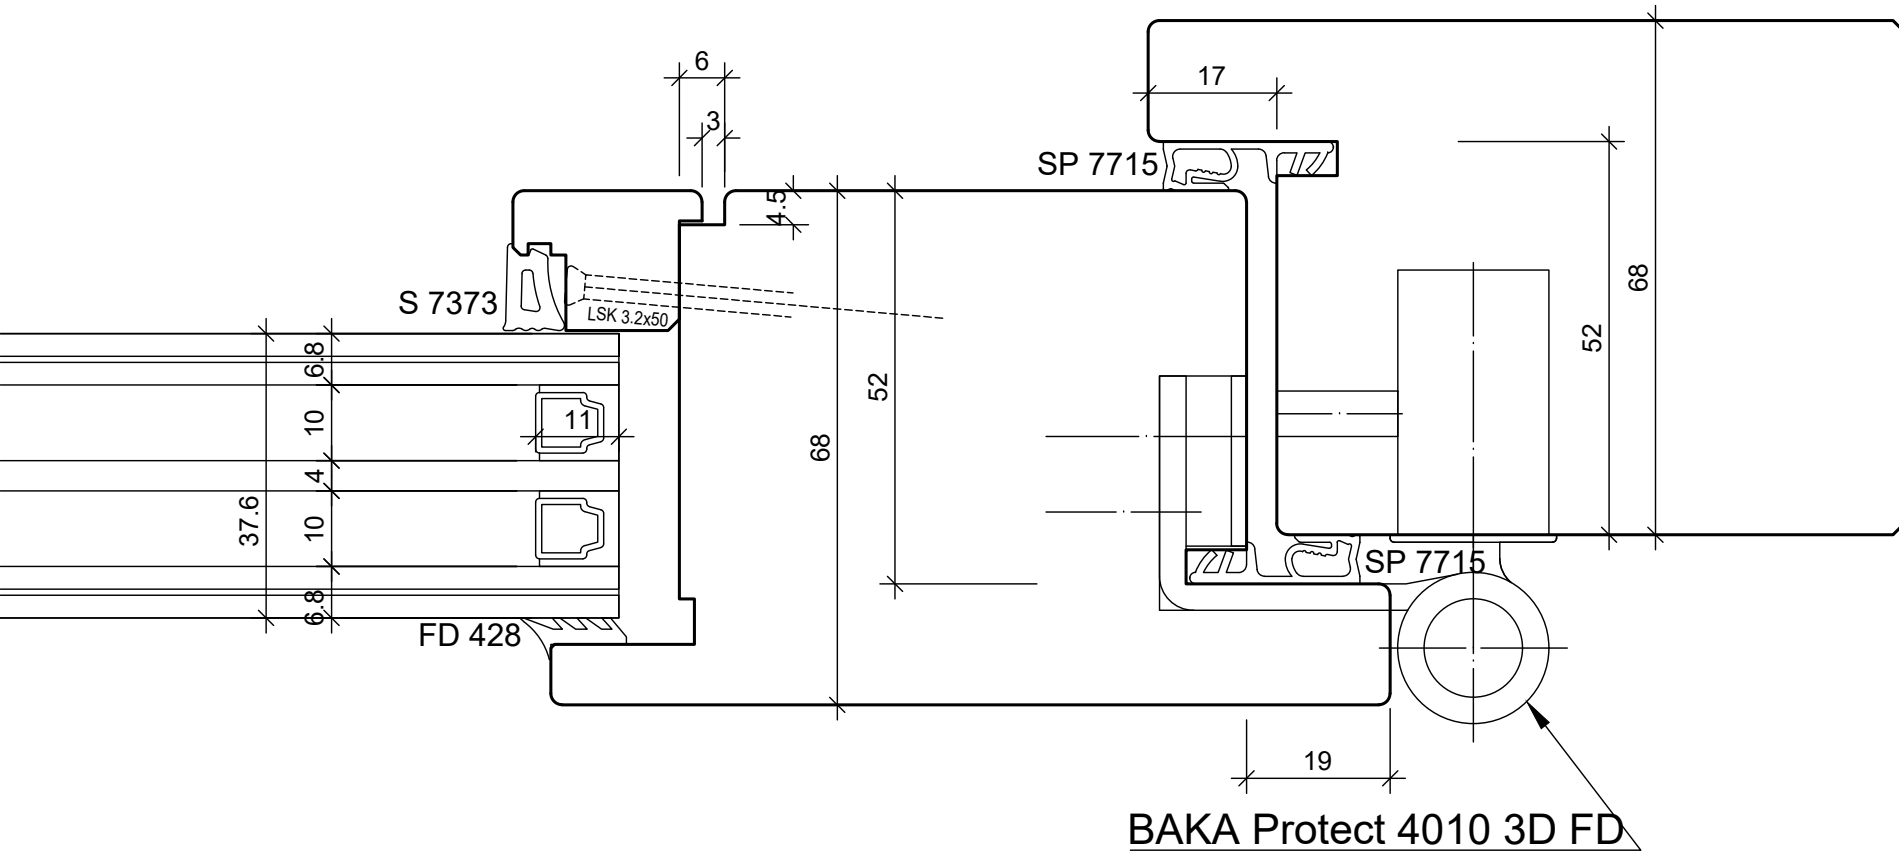

BS Fenster- und Türenbau AG		Glaseleiste flächenbündig		©
Rigistrasse 11 6210 Sursee		HT_68_NA		Datum: 24.06.2016
Fon / Fax 041 925 11 50 / 51		Holz		Mst.: 1:1
www.bs-fensterbau.ch		Plan: GL4		Gez.: StF
		Pos.:		