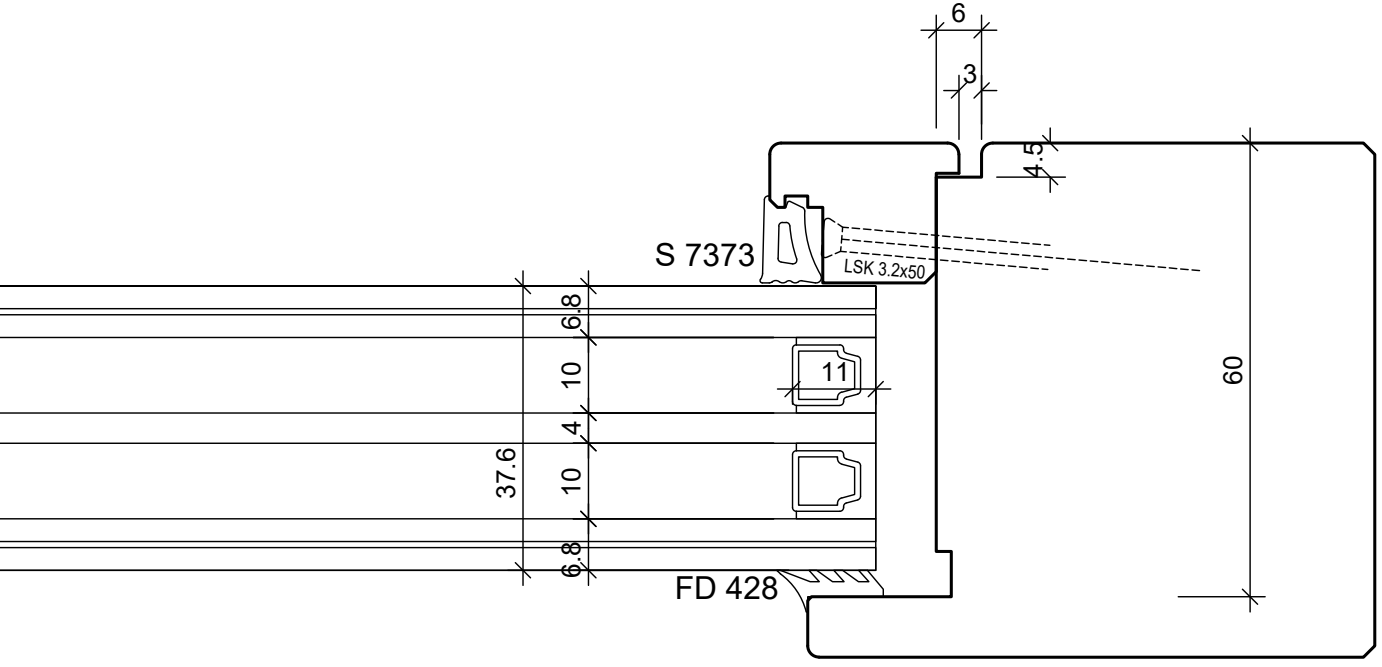

| | | | | |
|------------------------------|--|-------------------------|--|-------------------|
| BS Fenster- und Türenbau AG | | Glaseiste flächenbündig | | © |
| Rigistrasse 11 6210 Sursee | | HT_68_NA | | Datum: 24.06.2016 |
| Fon / Fax 041 925 11 50 / 51 | | Holz | | Mst.: 1:1 |
| www.bs-fensterbau.ch | | Plan: SR4 | | Gez.: StF |
| | | | | Rev.: |
| | | | | Pos.: |