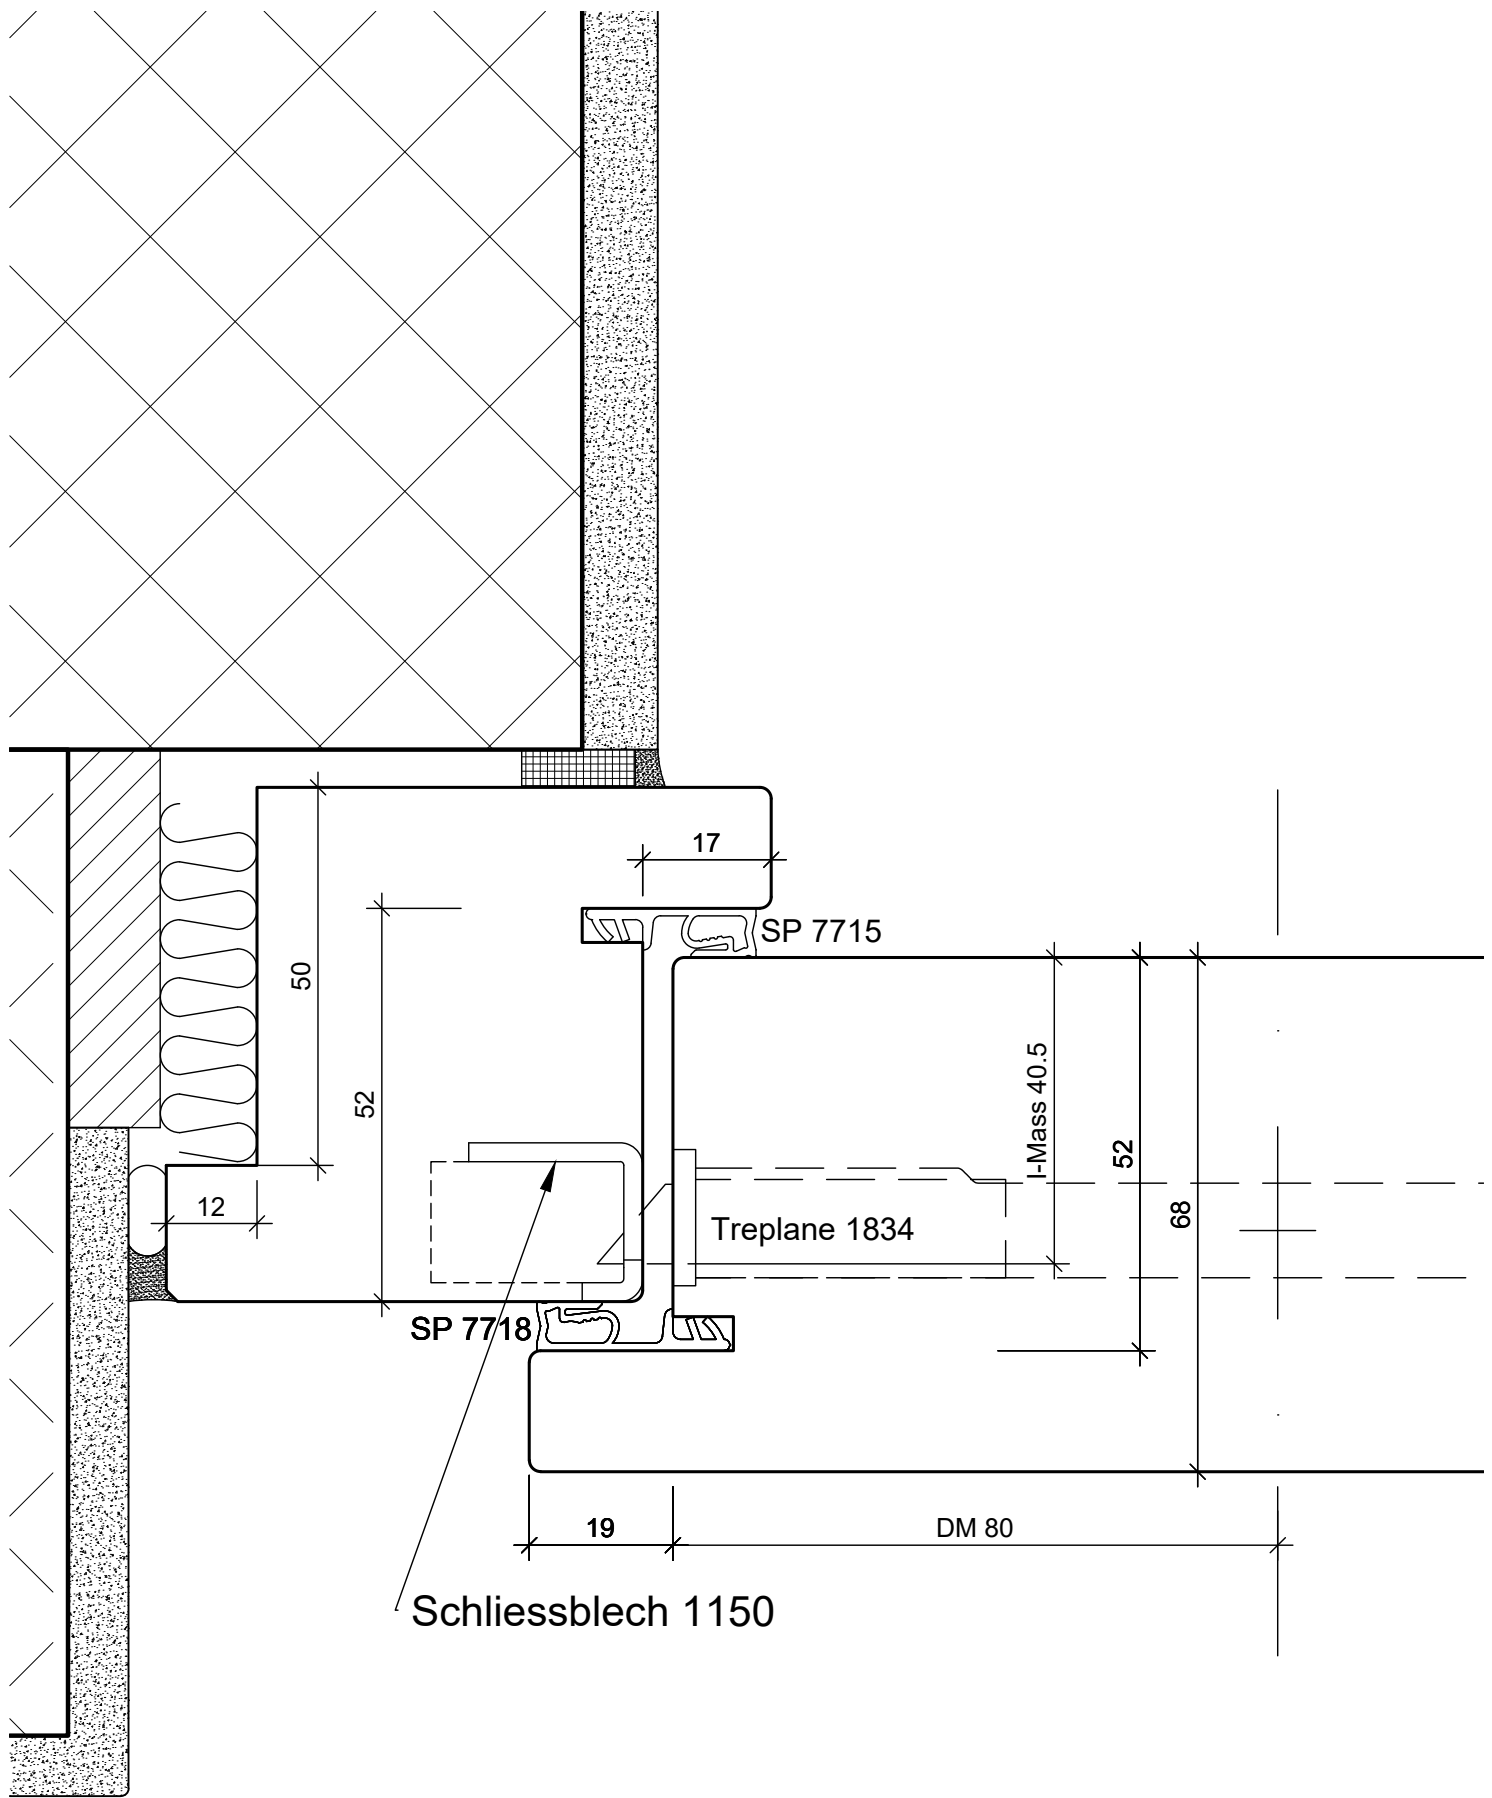

BS Fenster- und Türenbau AG Rigistrasse 11 6210 Sursee Fon / Fax 041 925 11 50 / 51 www.bs-fensterbau.ch	Umbau Treplane 1834		Datum: 24.06.2016 Rev.: Pos.:	Mst.: 1:1 Gez.: StF	
	Holz	Plan: L8			HT_68_NA

©