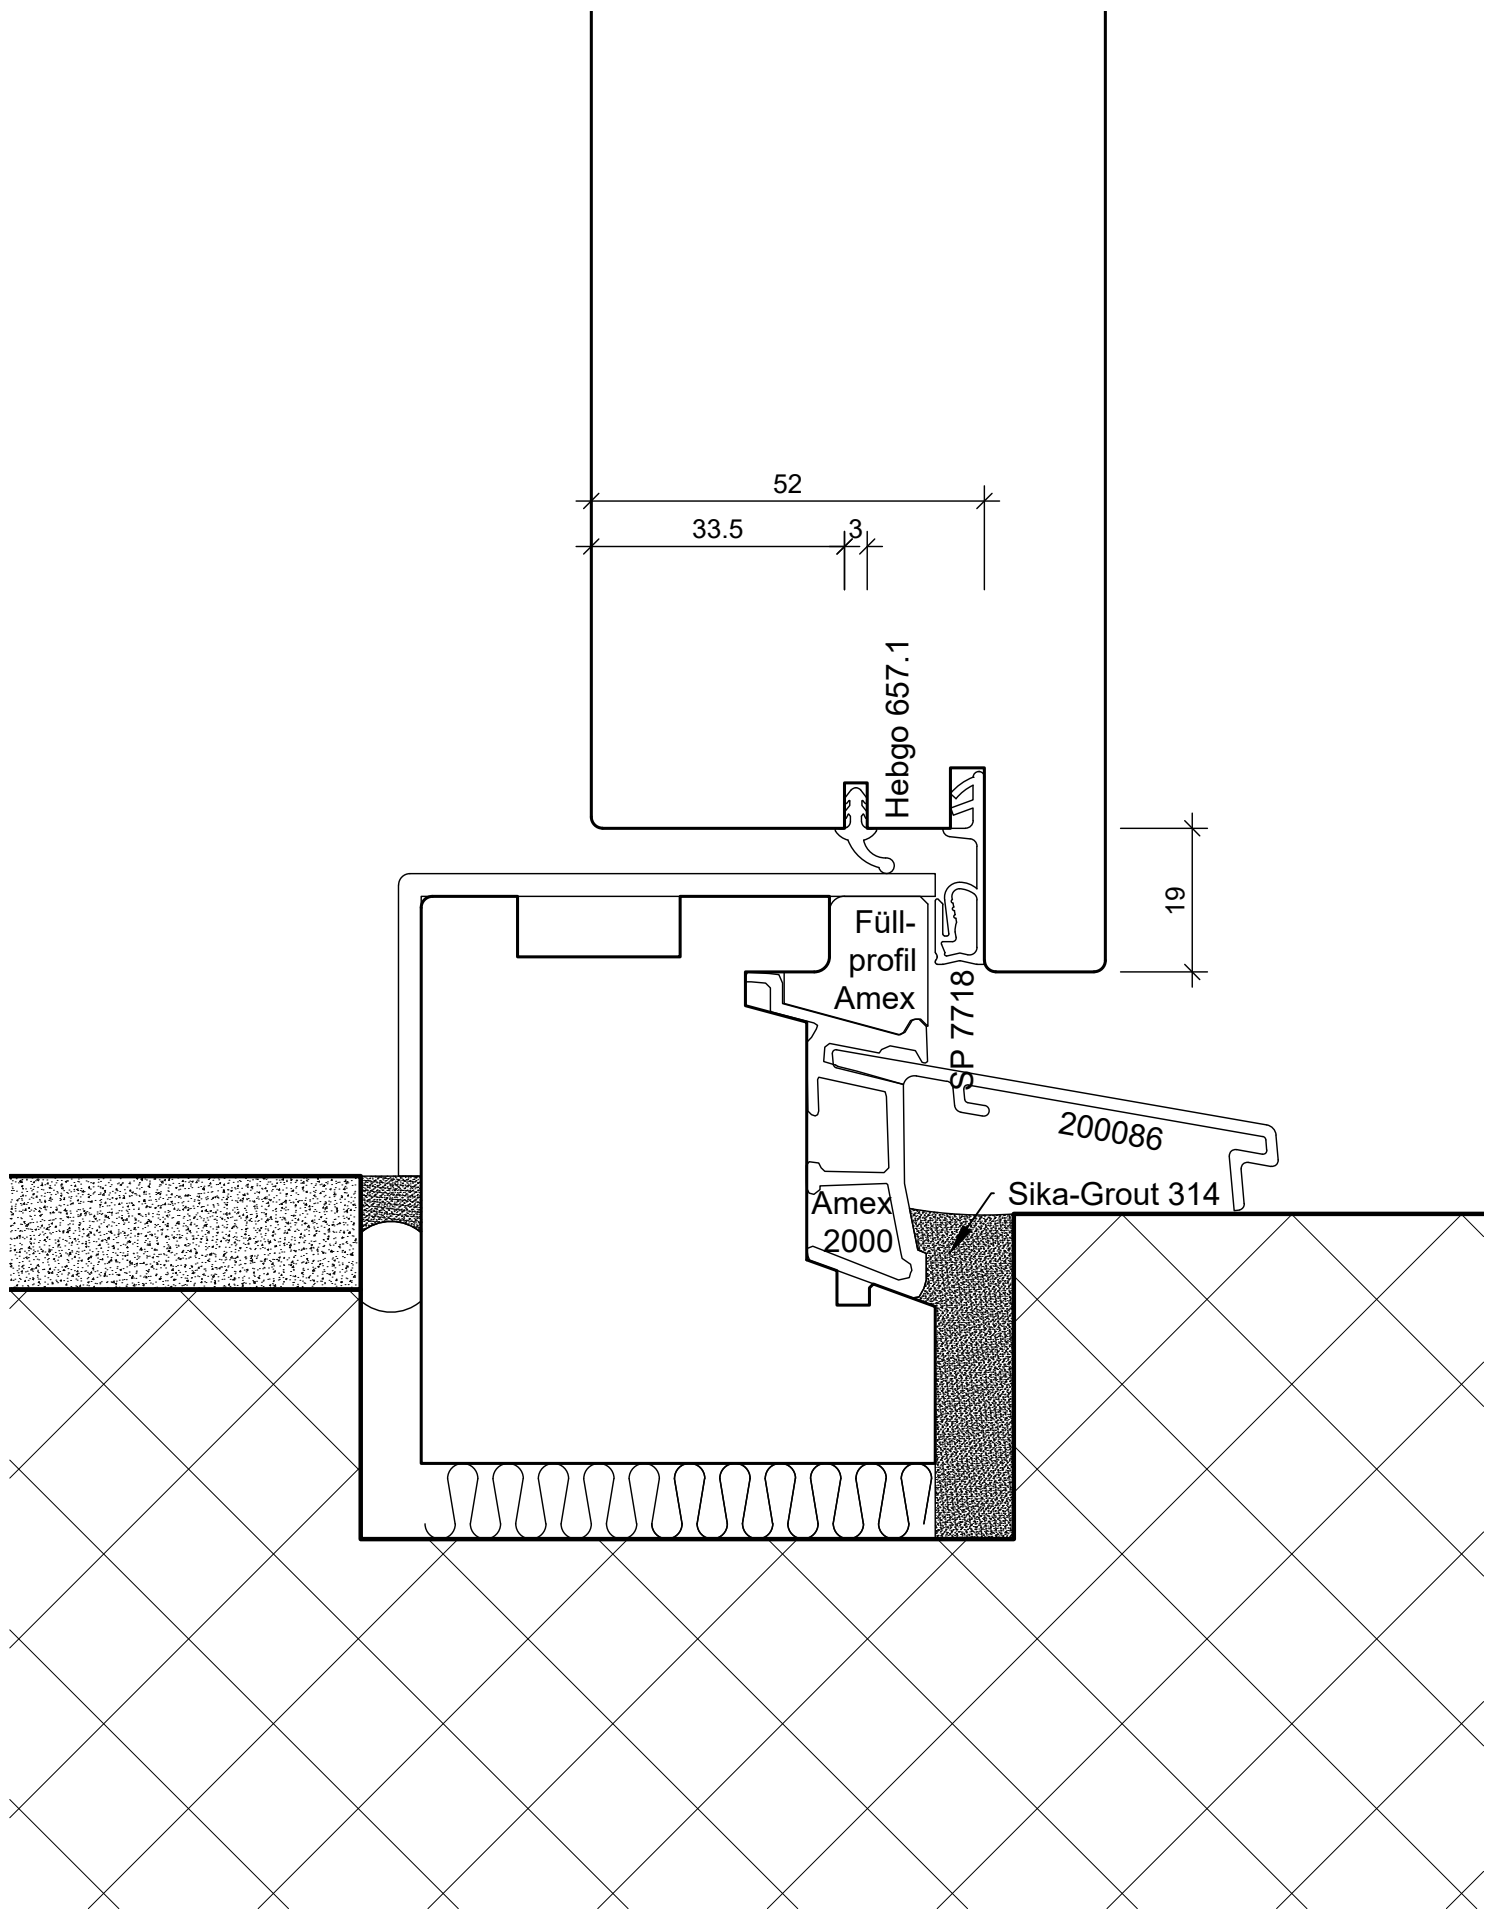

BS Fenster- und Türenbau AG Rigistrasse 11 6210 Sursee Fon / Fax 041 925 11 50 / 51 www.bs-fensterbau.ch	Umbau		Datum: 24.06.2016 Rev.: Mst.: 1:1 Gez.: StF
	HT_68_NA		
Holz	Plan: U4	Pos.:	©