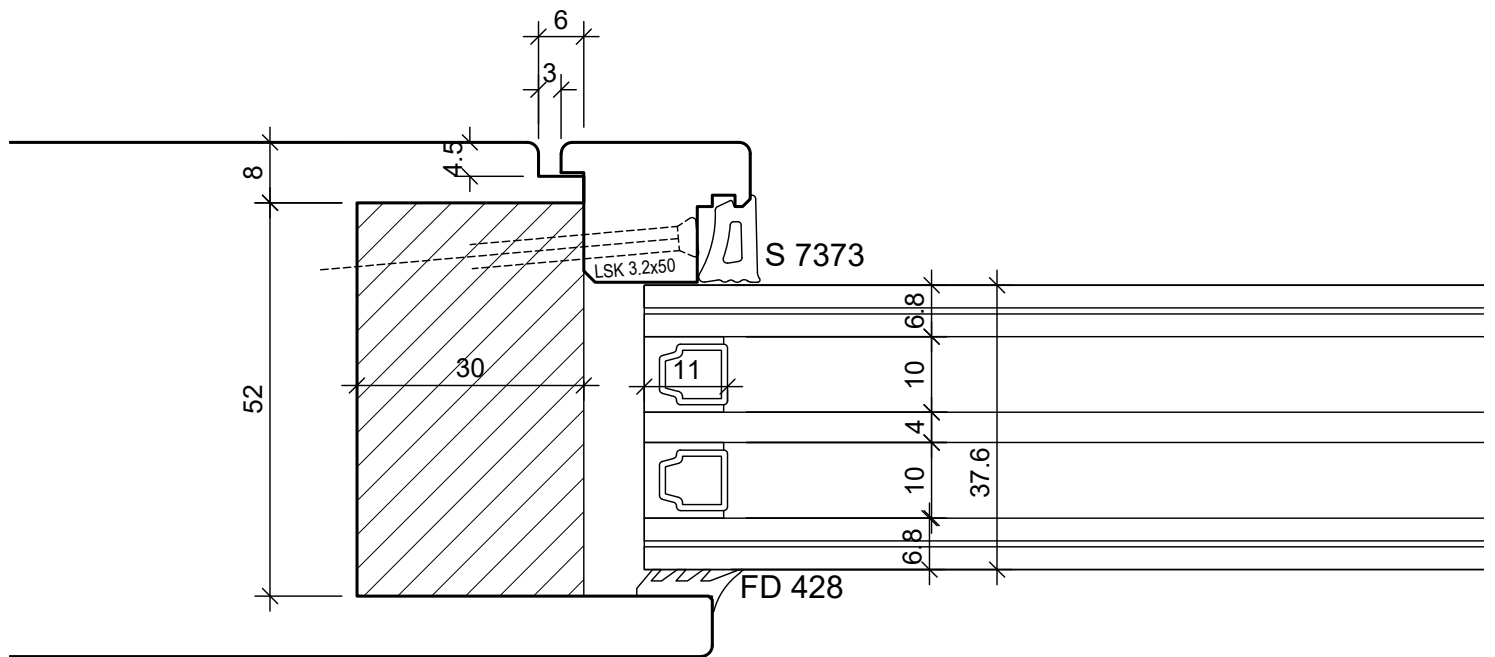

BAKA Protect 4010 3D FD

BS Fenster- und Türenbau AG Rigistrasse 11 6210 Sursee Fon / Fax 041 925 11 50 / 51 www.bs-fensterbau.ch	Umbau Band BAKA Protect 4010 ©	
	HT_68_NA	Datum: 24.06.2016 Mst.: 1:1 Rev.: Gez.: StF
	Holz	Plan: L2 Pos.: