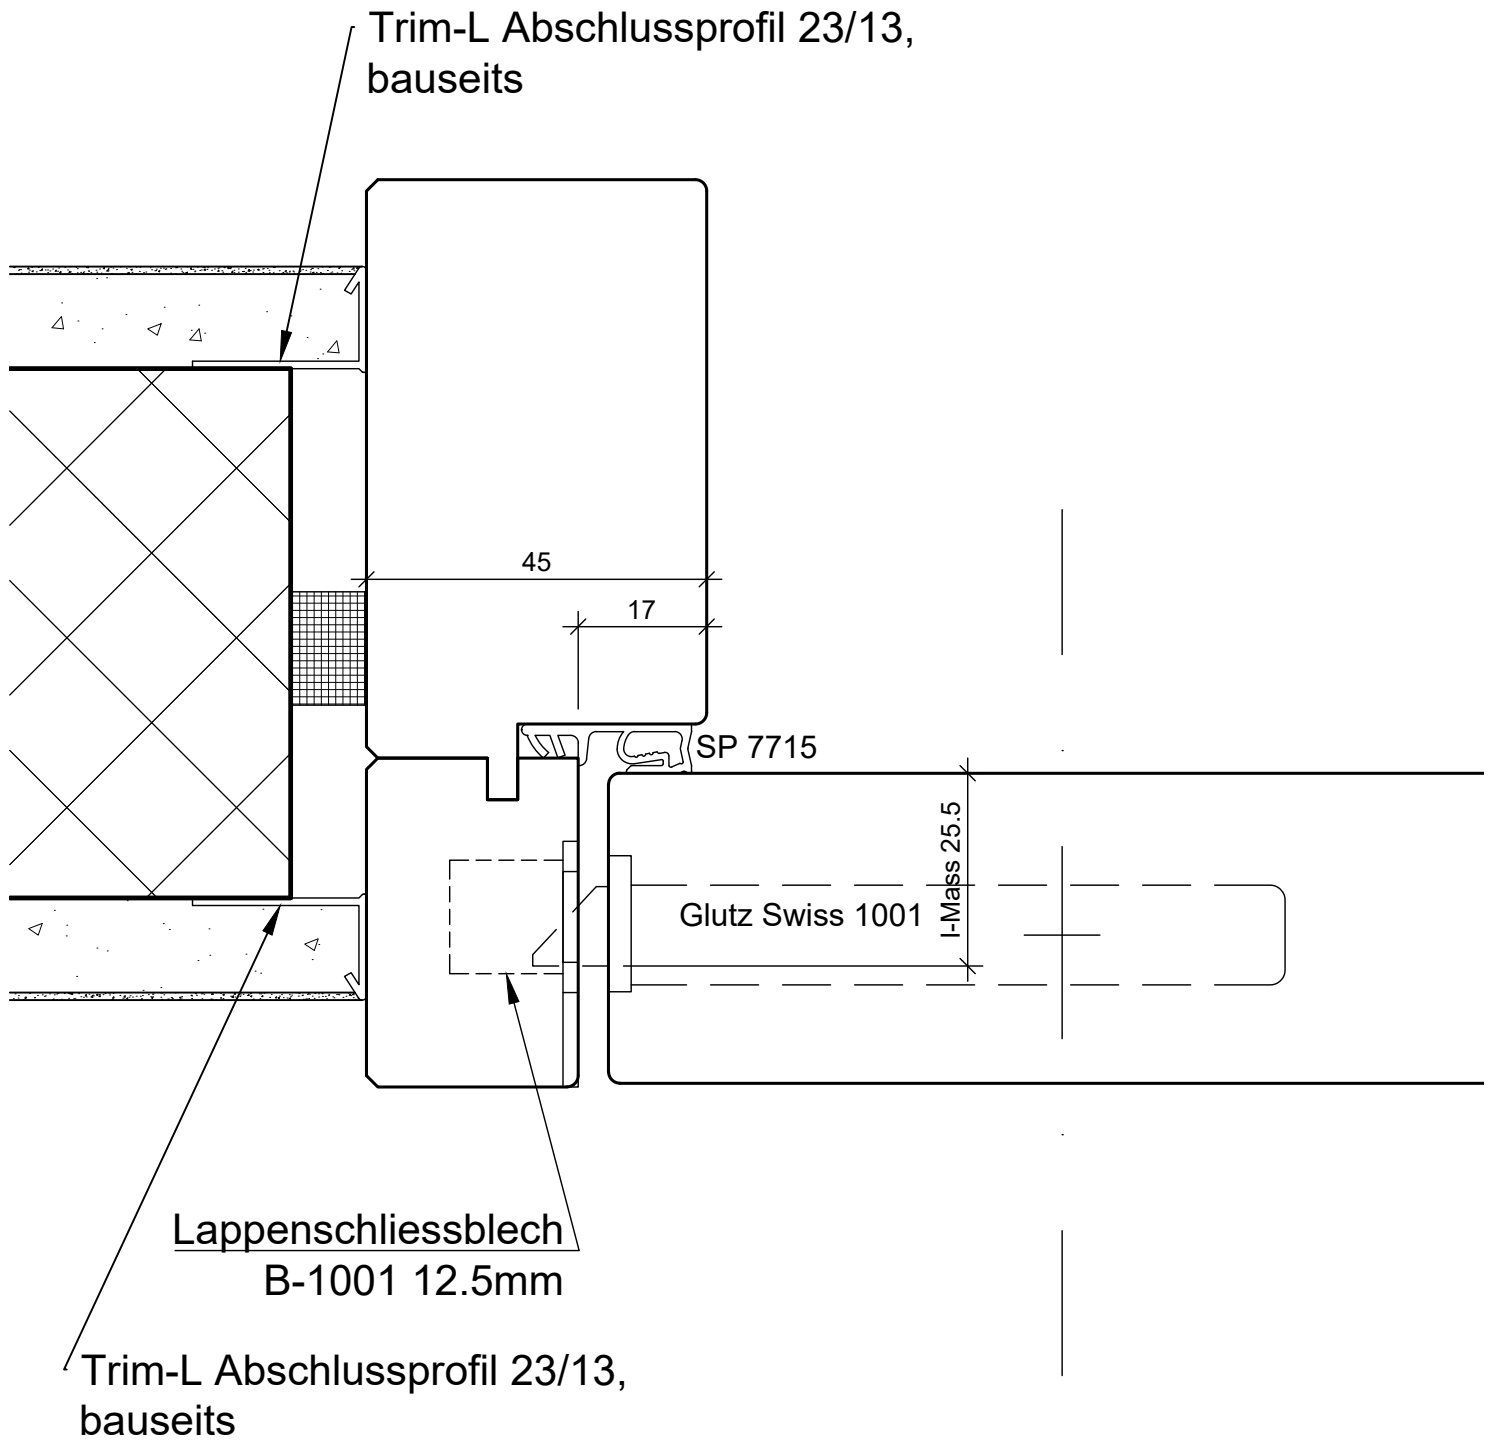

BS Fenster- und Türenbau AG Rigistrasse 11 6210 Sursee Fon / Fax 041 925 11 50 / 51 www.bs-fensterbau.ch	Band Blockfutter 45 mm ©	
	Blockfuttertüre Optima 30	Datum: 24.06.2016 Mst.: 1:1 Rev.: Gez.: StF
	Holz	Plan: L16 Pos.:

BS Fenster- und Türenbau AG Rigistrasse 11 6210 Sursee Fon / Fax 041 925 11 50 / 51 www.bs-fensterbau.ch	Schloss Blockfutter 45 mm ©	
	Blockfuttertüre Optima 30	Datum: 24.06.2016 Rev.: Mst.: 1:1 Gez.: StF
	Holz	Plan: L17 Pos.: