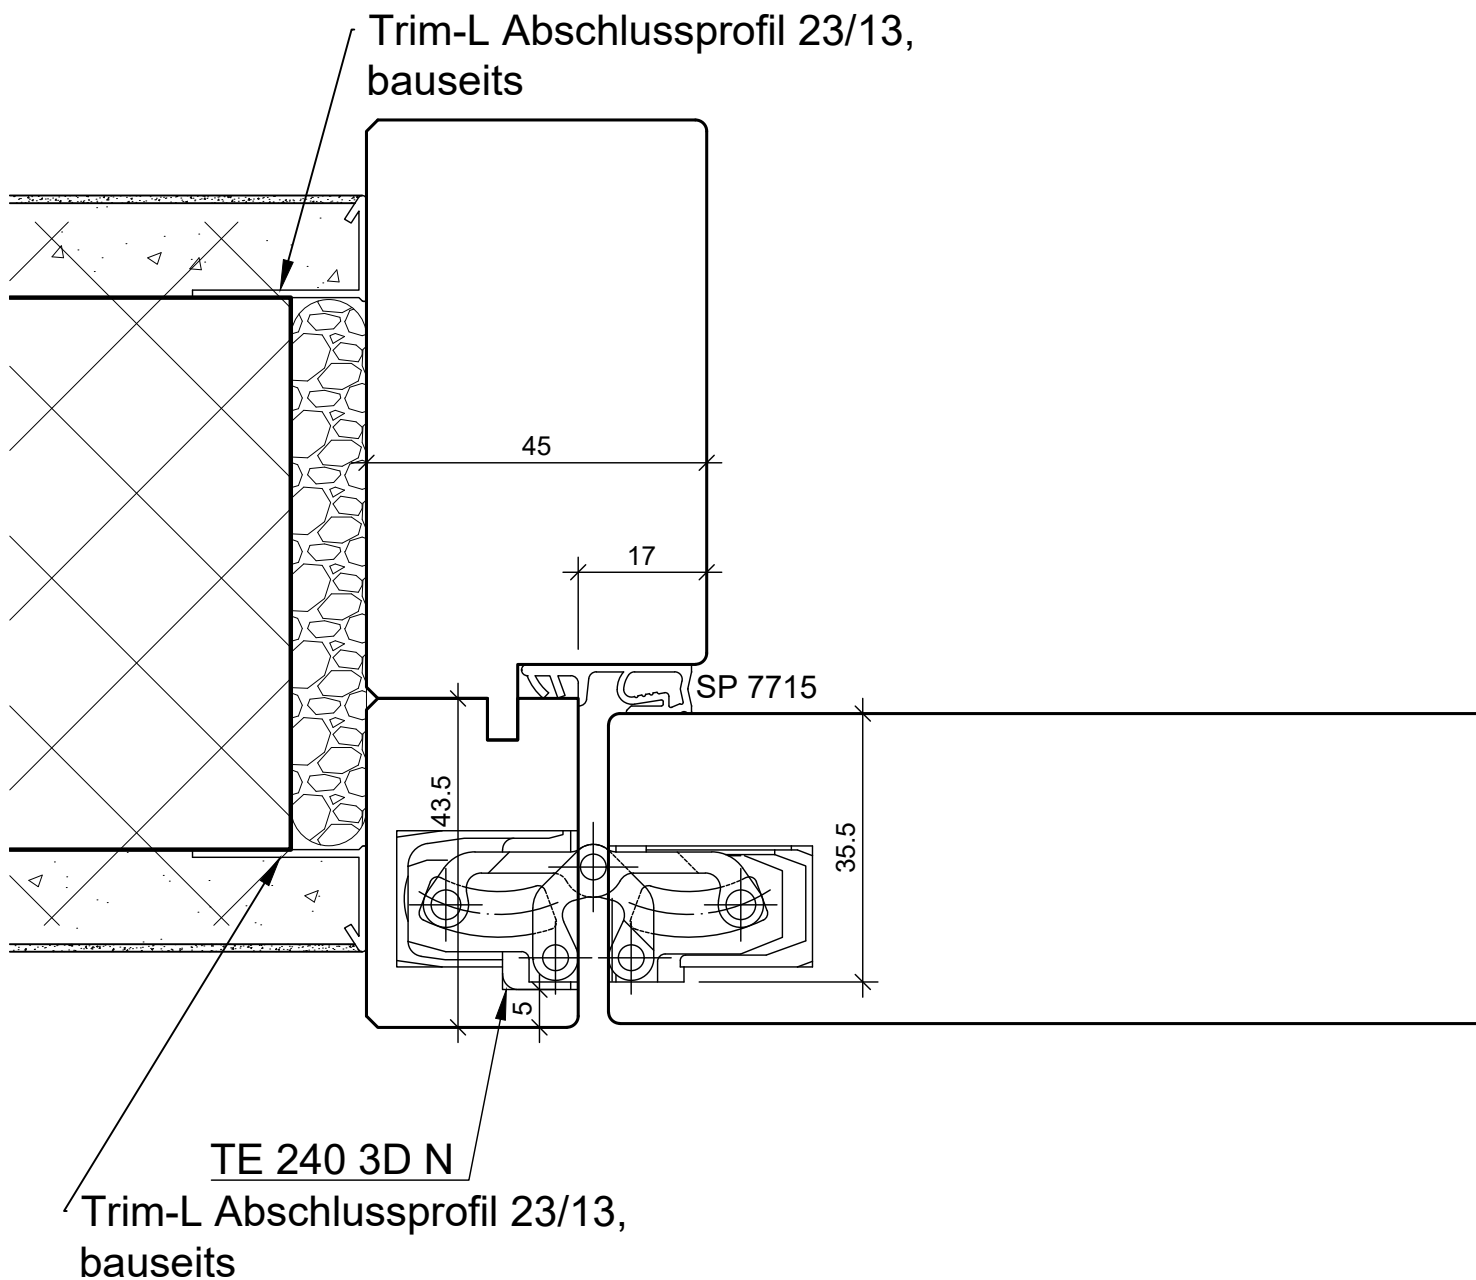

BS Fenster- und Türenbau AG Rigistrasse 11 6210 Sursee Fon / Fax 041 925 11 50 / 51 www.bs-fensterbau.ch	Band Blockfutter 45 mm ©	
	Blockfuttertüre Optima 30	Datum: 24.06.2016 Mst.: 1:1 Rev.: Gez.: StF
	Holz	Plan: L16 Pos.:

BS Fenster- und Türenbau AG Rigistrasse 11 6210 Sursee Fon / Fax 041 925 11 50 / 51 www.bs-fensterbau.ch	Schloss Blockfutter 45 mm ©	
	Blockfuttertüre Optima 30	Datum: 24.06.2016 Rev.: Mst.: 1:1 Gez.: StF
	Holz	Plan: L17 Pos.: