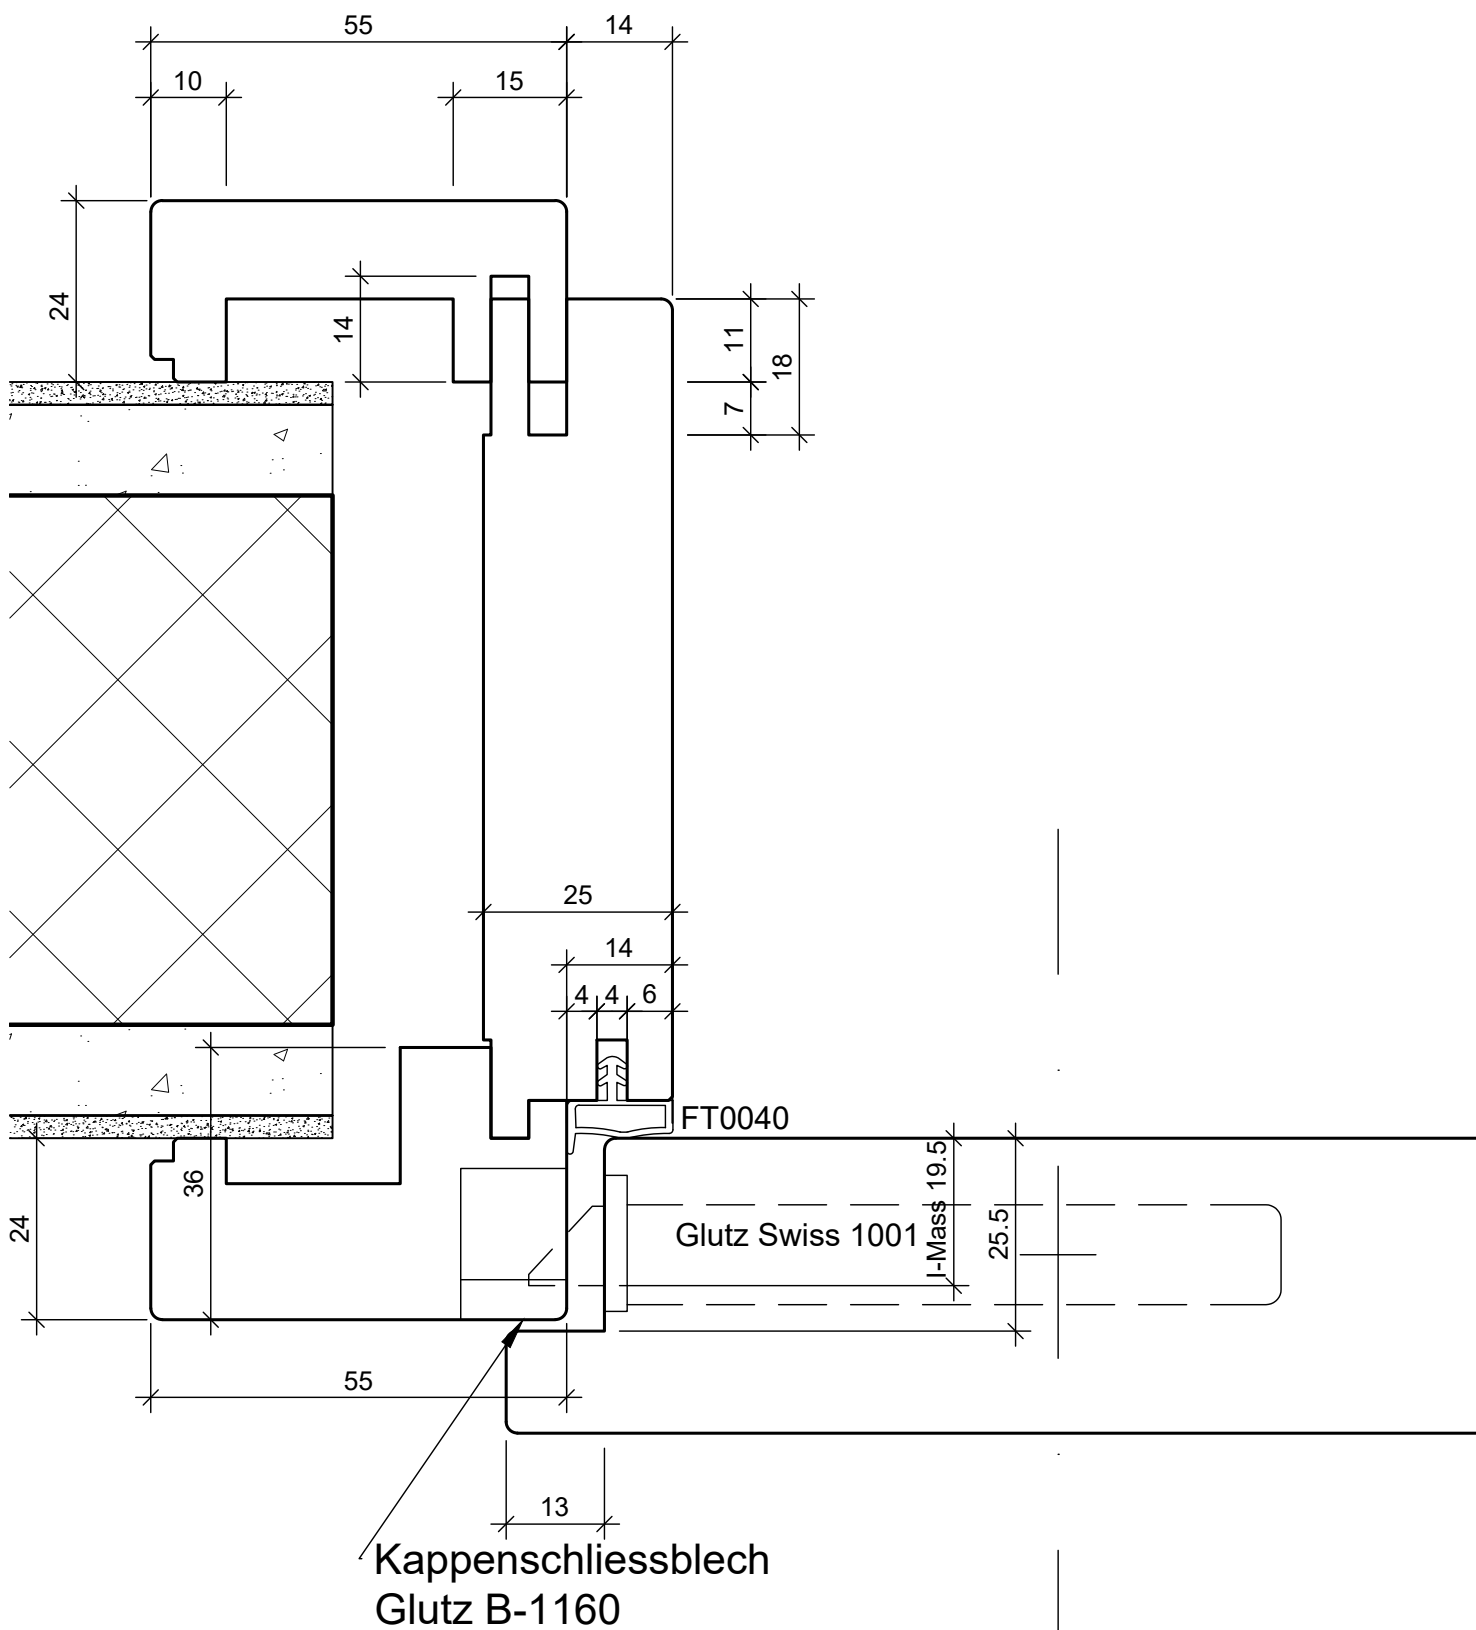

BS Fenster- und Türenbau AG Rigistrasse 11 6210 Sursee Fon / Fax 041 925 11 50 / 51 www.bs-fensterbau.ch	Band Futtertüre Verkleidung 55 mm		©
	Futtertüre Optima 30	Datum: 24.06.2016 Rev.:	Mst.: 1:1 Gez.: StF
	Holz	Plan: L1	Pos.:

BS Fenster- und Türenbau AG Rigistrasse 11 6210 Sursee Fon / Fax 041 925 11 50 / 51 www.bs-fensterbau.ch	Schloss Futtertüre Verleidung 55 mm		©
	Futtertüre Optima 30	Datum: 24.06.2016 Rev.:	Mst.: 1:1 Gez.: StF
	Holz	Plan: L2	Pos.: