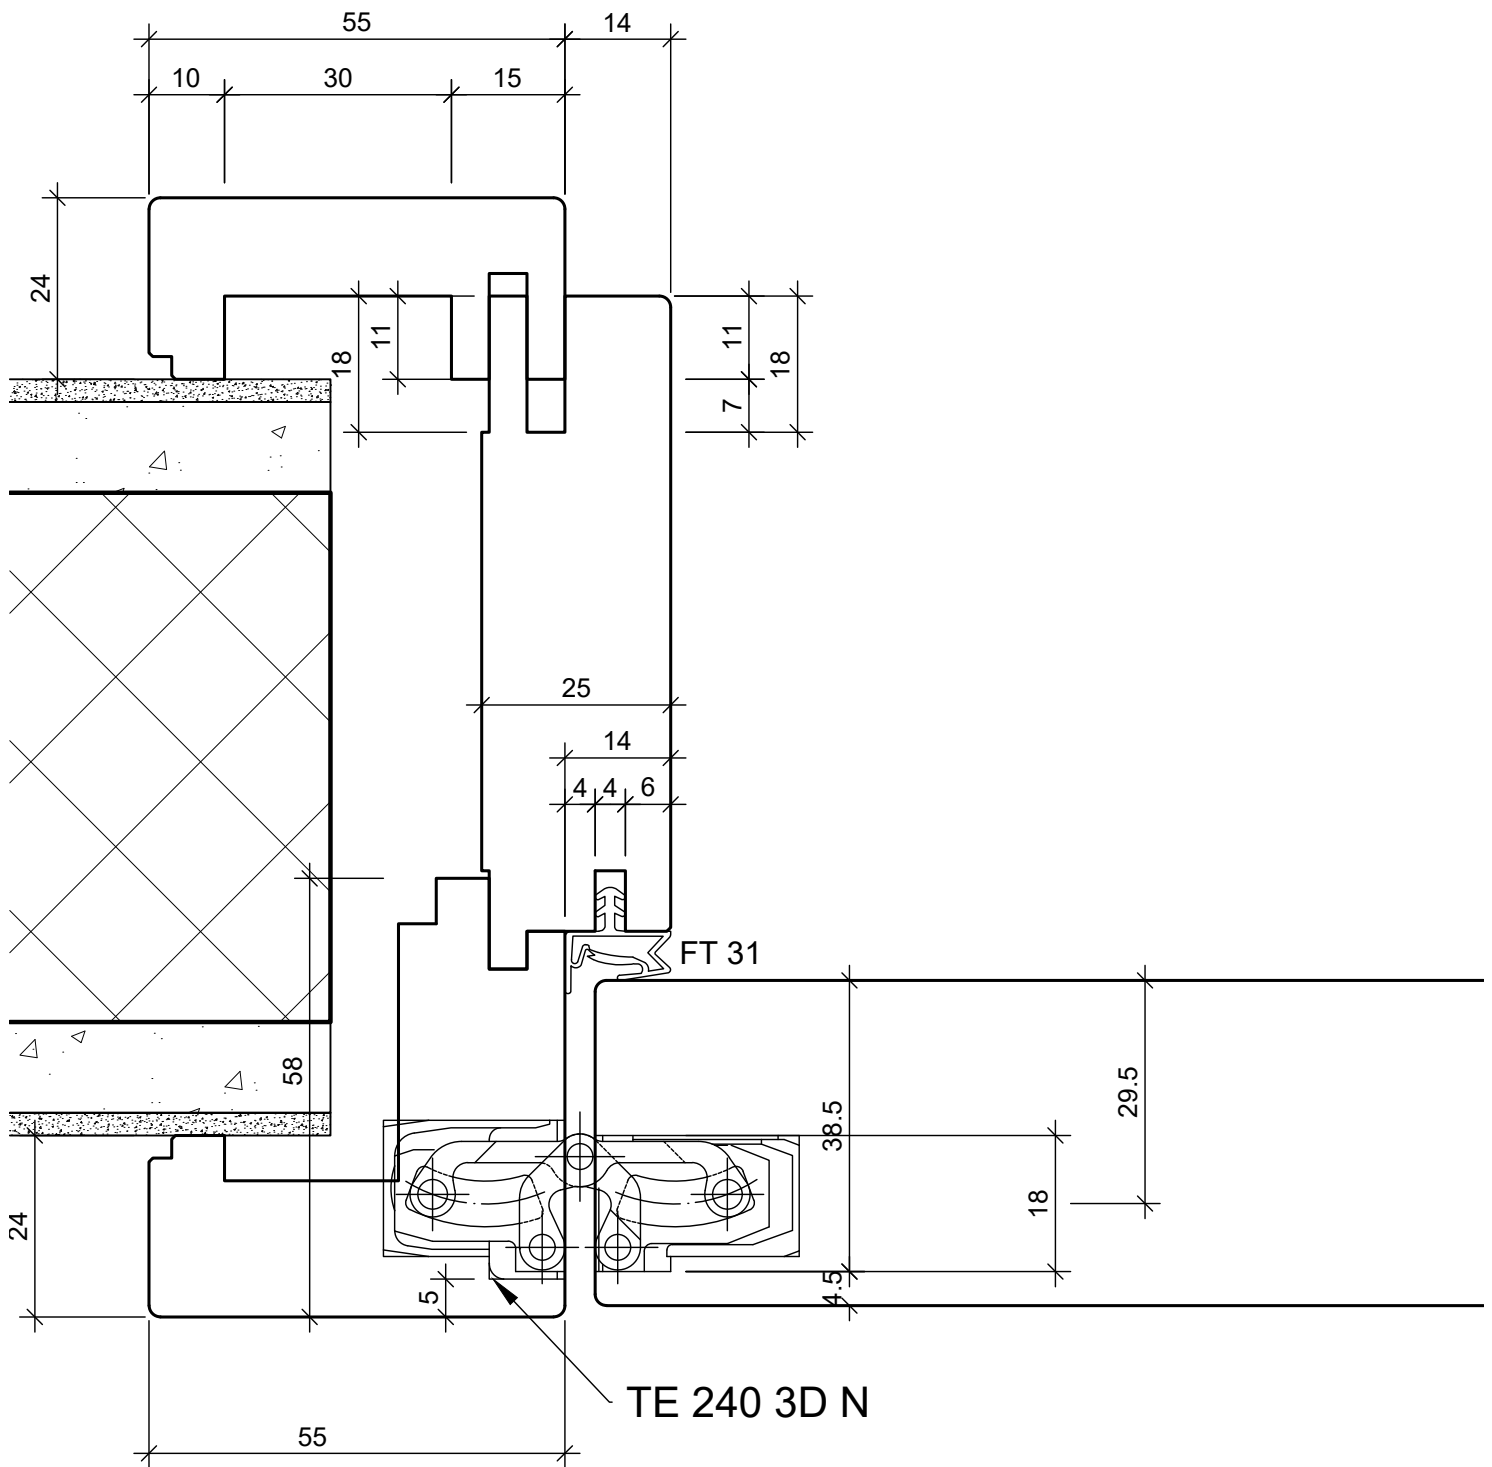

BS Fenster- und Türenbau AG Rigistrasse 11 6210 Sursee Fon / Fax 041 925 11 50 / 51 www.bs-fensterbau.ch	Band Futtertüre Verkleidung 55 mm		©
	Futtertüre Optima 30	Datum: 24.06.2016 Rev.:	Mst.: 1:1 Gez.: StF
	Holz	Plan: L15	Pos.:

BS Fenster- und Türenbau AG Rigistrasse 11 6210 Sursee Fon / Fax 041 925 11 50 / 51 www.bs-fensterbau.ch	Band Tectus Futtertüre		©
	Futtertüre Optima 30		Datum: 24.06.2016 Rev.: Mst.: 1:1 Gez.: StF
	Holz	Plan: L15a	Pos.: