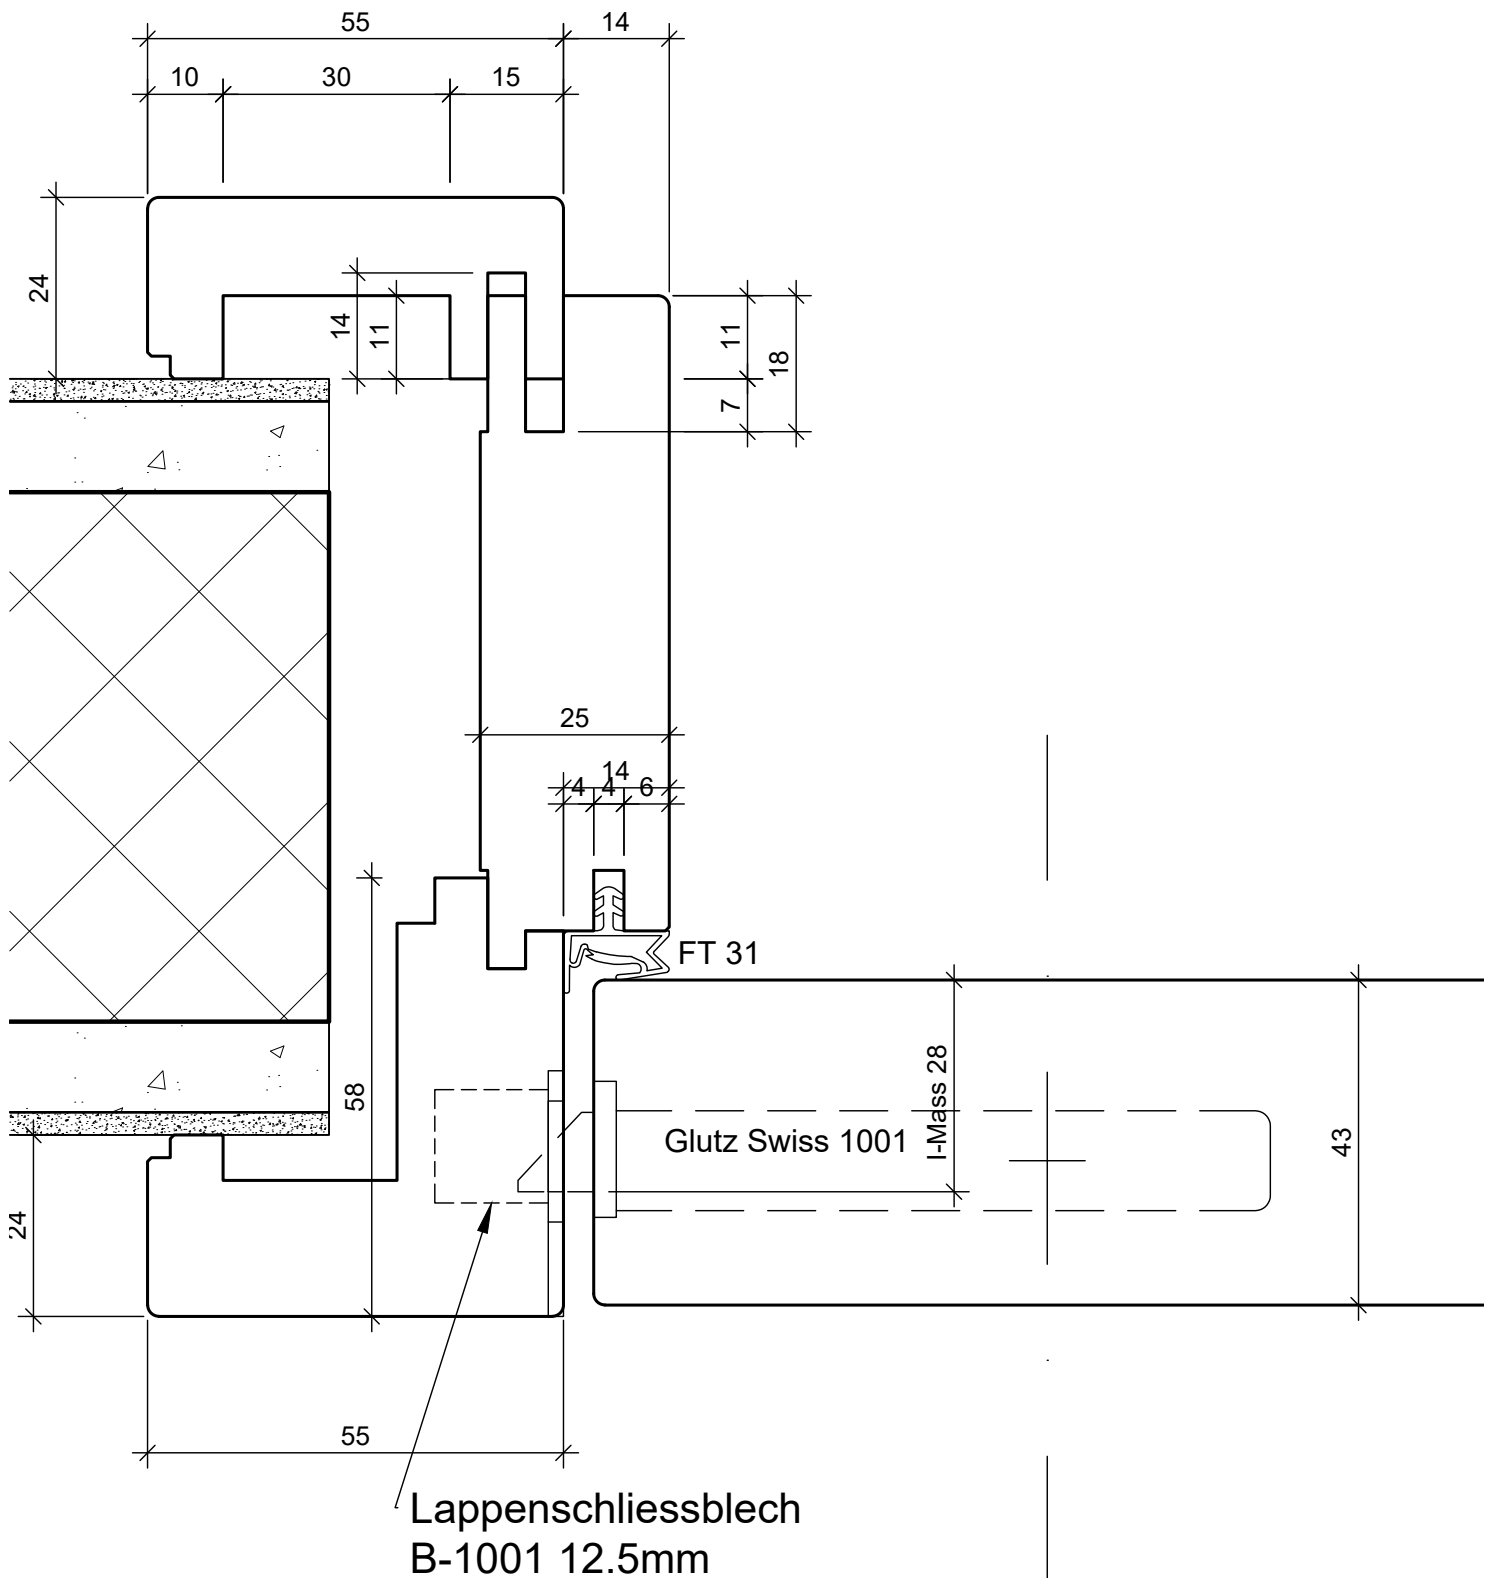

BS Fenster- und Türenbau AG Rigistrasse 11 6210 Sursee Fon / Fax 041 925 11 50 / 51 www.bs-fensterbau.ch	Band Futtertüre Verkleidung 55 mm		©
	Futtertüre Optima 30	Datum: 24.06.2016 Rev.:	Mst.: 1:1 Gez.: StF
	Holz	Plan: L15	Pos.:

BS Fenster- und Türenbau AG Rigistrasse 11 6210 Sursee Fon / Fax 041 925 11 50 / 51 www.bs-fensterbau.ch	Band Tectus Futtertüre		©
	Futtertüre Optima 30		Datum: 24.06.2016 Rev.: Mst.: 1:1 Gez.: StF
	Holz	Plan: L15a	Pos.:

BS Fenster- und Türenbau AG Rigistrasse 11 6210 Sursee Fon / Fax 041 925 11 50 / 51 www.bs-fensterbau.ch	Schloss Futtertüre Verleidung 55 mm		©
	Futtertüre Optima 30	Datum: 24.06.2016 Rev.:	Mst.: 1:1 Gez.: StF
	Holz	Plan: L16	Pos.: