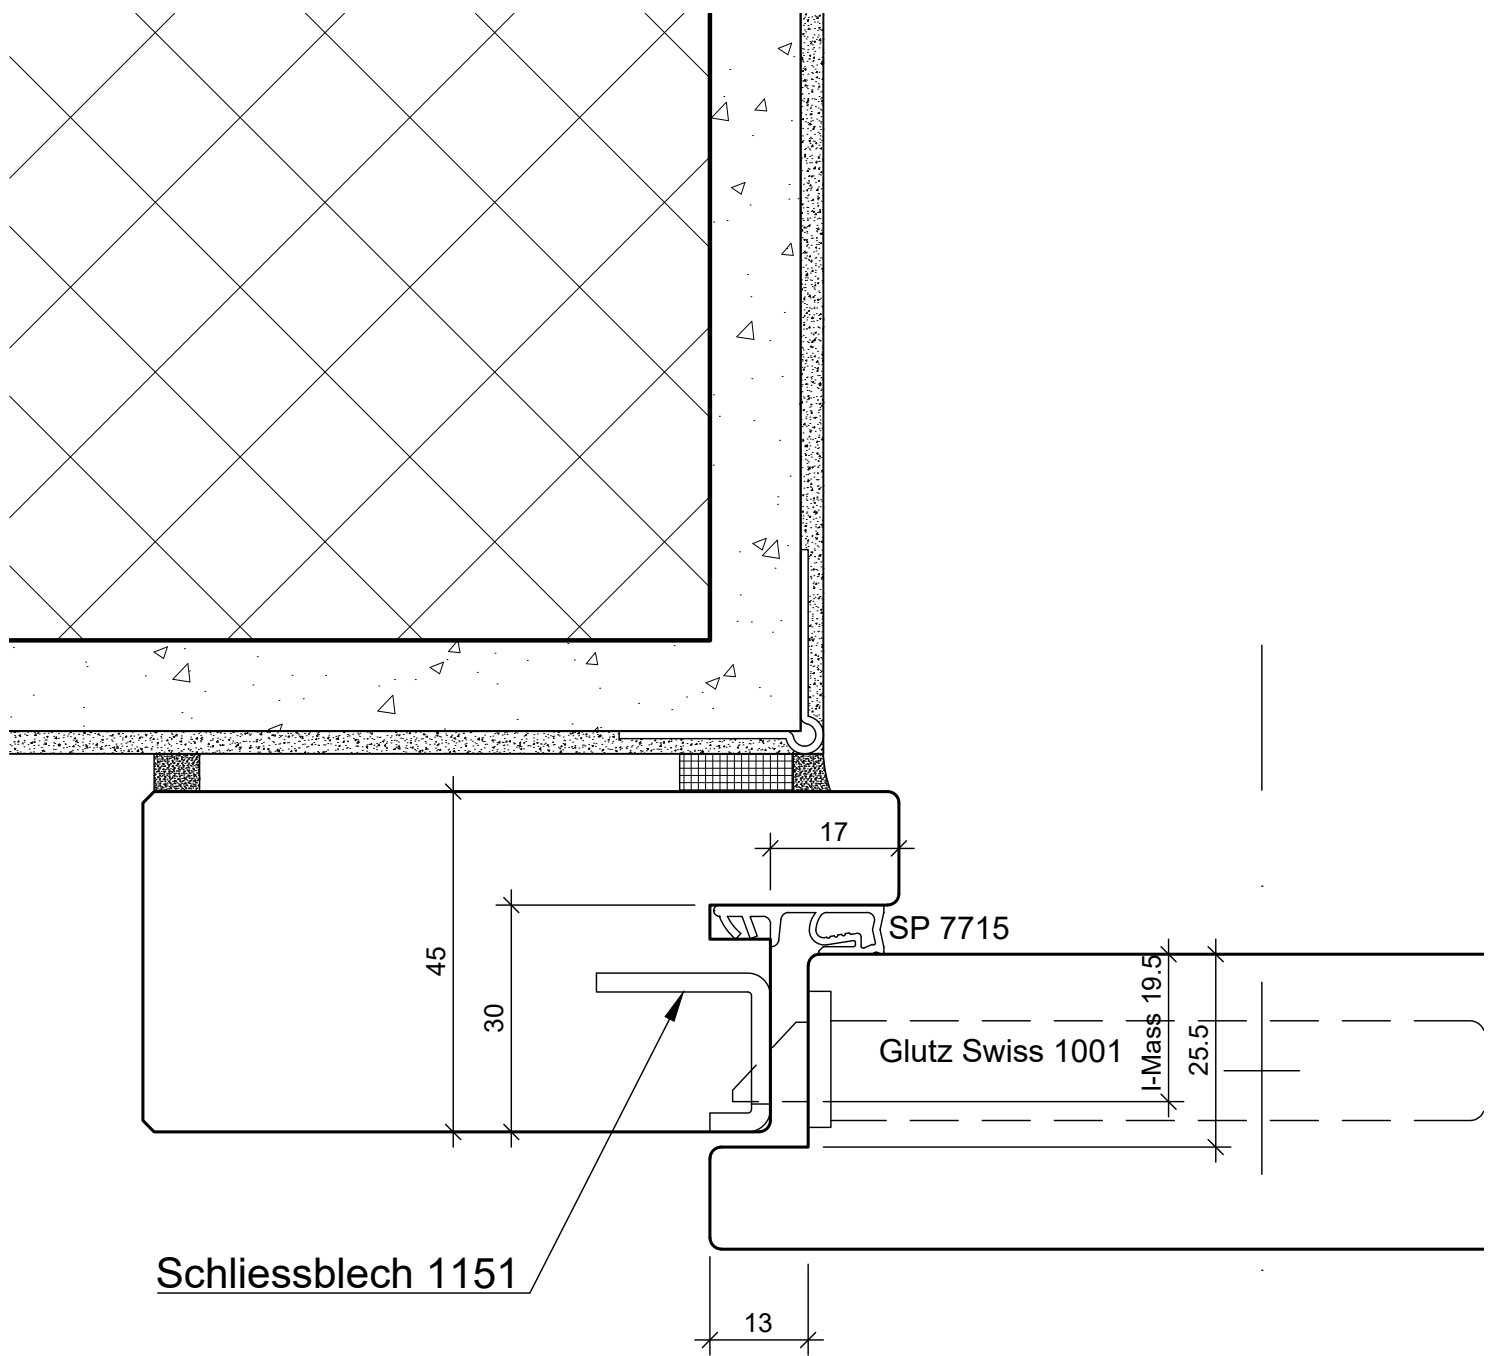

BS Fenster- und Türenbau AG Rigistrasse 11 6210 Sursee Fon / Fax 041 925 11 50 / 51 www.bs-fensterbau.ch	<b>Band Blendrahmen UD</b>		Datum: 24.06.2016 Rev.: Pos.:	Mst.: 1:1 Gez.: StF
	<b>Rahmentüre Optima 30</b>			
	Holz	Plan: L1		

BS Fenster- und Türenbau AG  
 Rigistrasse 11 6210 Sursee  
 Fon / Fax 041 925 11 50 / 51  
 www.bs-fensterbau.ch

**Schloss Blendrahmen UD**

©

Rahmentüre Optima 30

Datum: 24.06.2016  
 Rev.:

Mst.: 1:1  
 Gez.: StF

Holz

Plan: L2

Pos.: