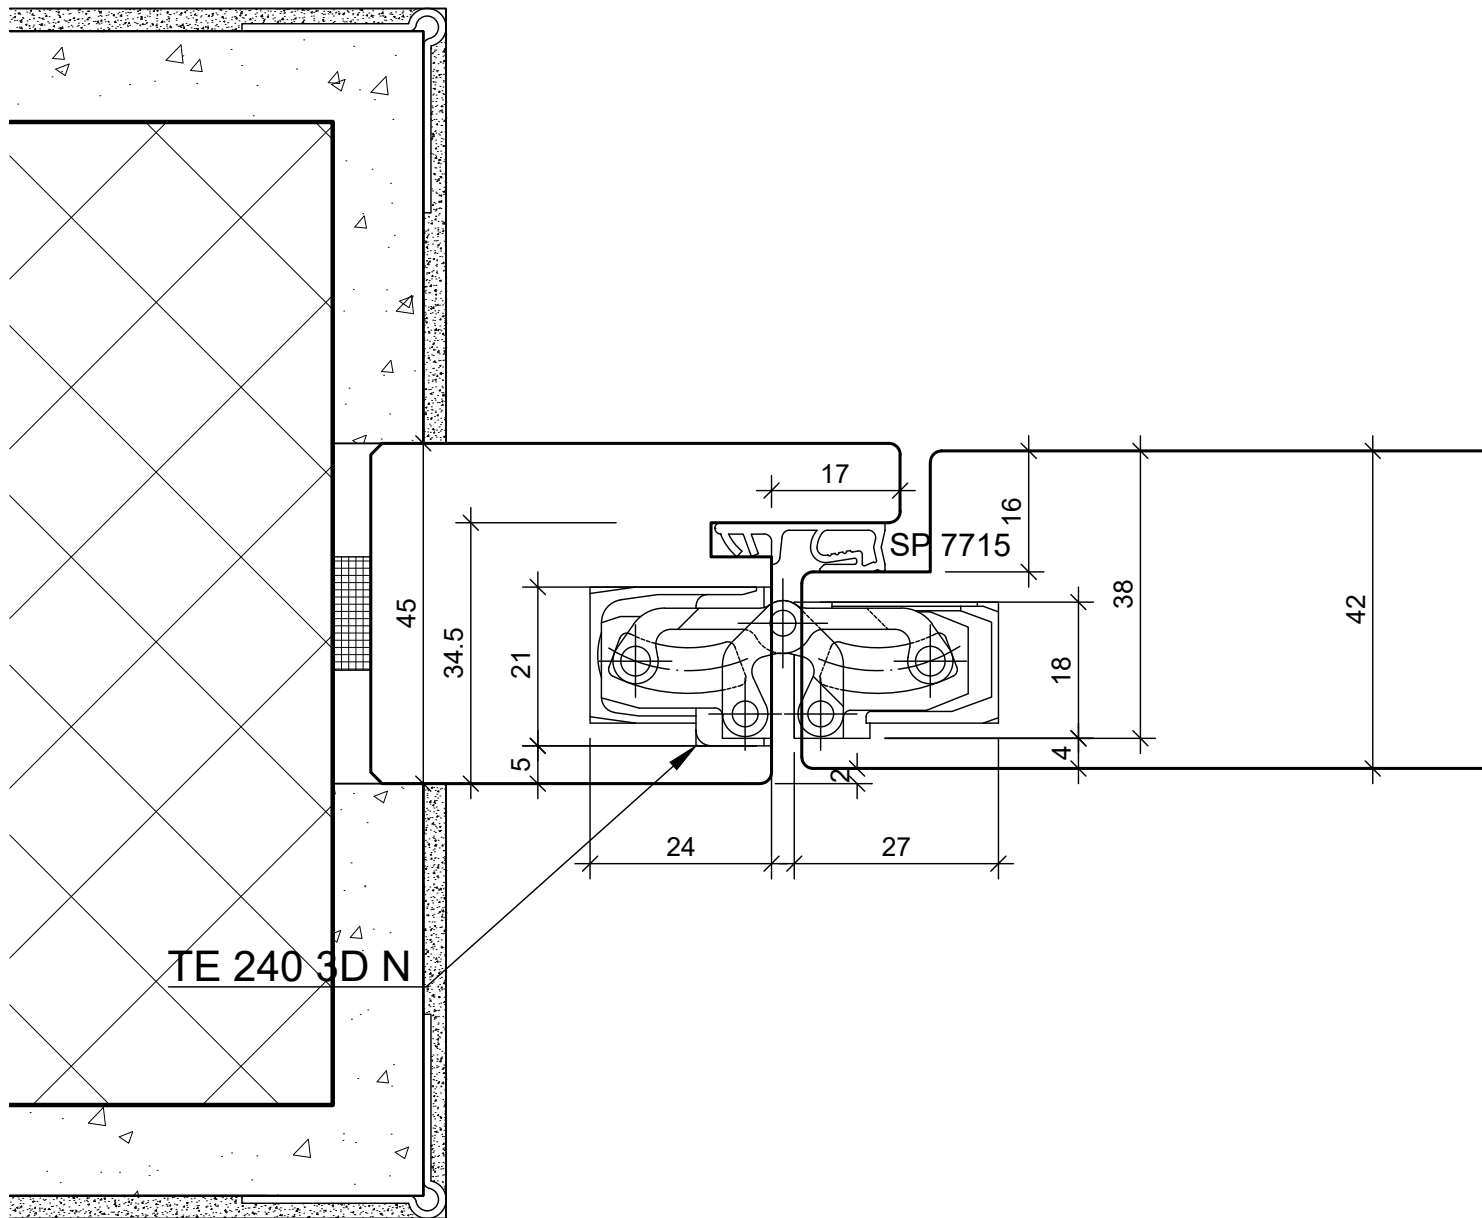

BS Fenster- und Türenbau AG
Rigistrasse 11 6210 Sursee
Fon / Fax 041 925 11 50 / 51
www.bs-fensterbau.ch

Band Blockrahmen FB

©

Rahmentüre Optima 30

Datum: 24.06.2016
Rev.:

Mst.: 1:1
Gez.: StF

Holz

Plan: L21

Pos.: