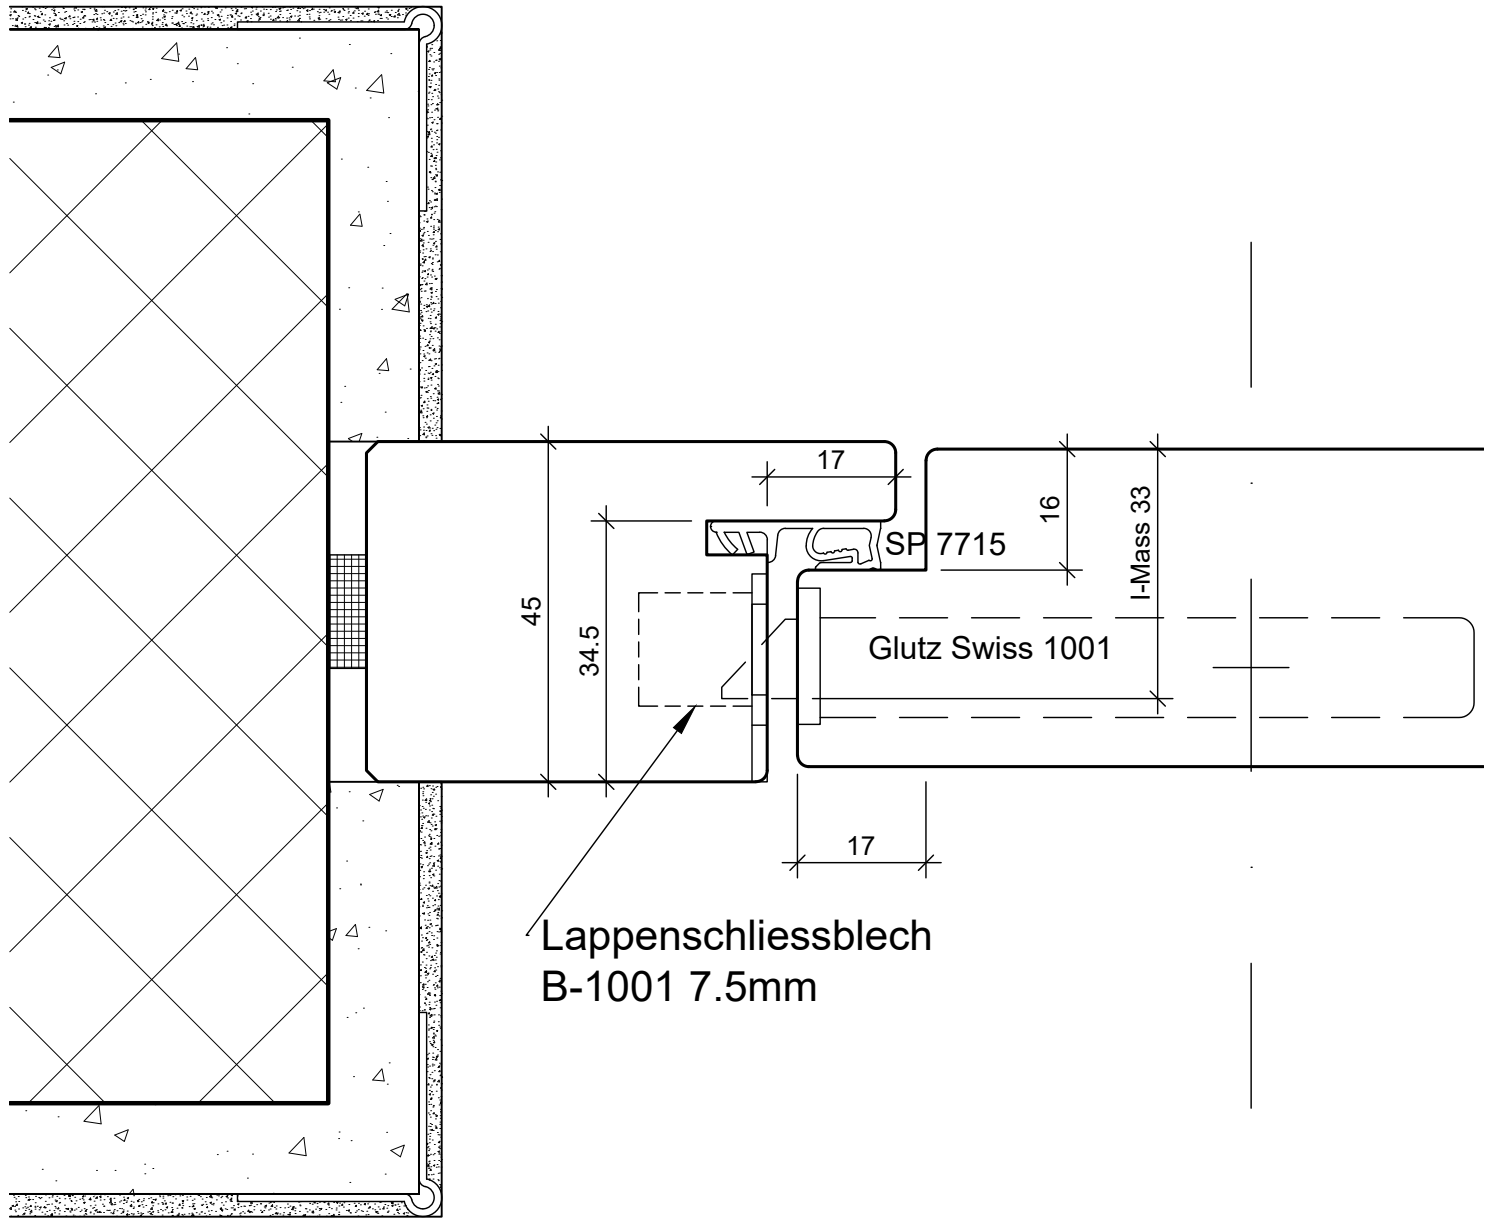

BS Fenster- und Türenbau AG  
 Rigistrasse 11 6210 Sursee  
 Fon / Fax 041 925 11 50 / 51  
 www.bs-fensterbau.ch

**Band Blockrahmen FB**

©

**Rahmentüre Optima 30**

Datum: 24.06.2016  
 Rev.:

Mst.: 1:1  
 Gez.: StF

Holz

Plan: L19

Pos.:

Lappenschliessblech  
B-1001 7.5mm

BS Fenster- und Türenbau AG  
Rigistrasse 11 6210 Sursee  
Fon / Fax 041 925 11 50 / 51  
www.bs-fensterbau.ch

Schloss Blockrahmen FB

©

Rahmentüre Optima 30

Datum: 24.06.2016  
Rev.:

Mst.: 1:1  
Gez.: StF

Holz

Plan: L20

Pos.:

BS Fenster- und Türenbau AG  
 Rigistrasse 11 6210 Sursee  
 Fon / Fax 041 925 11 50 / 51  
 www.bs-fensterbau.ch

**Band Blockrahmen FB**

©

**Rahmentüre Optima 30**

Datum: 24.06.2016  
 Rev.:

Mst.: 1:1  
 Gez.: StF

Holz

Plan: L21

Pos.: