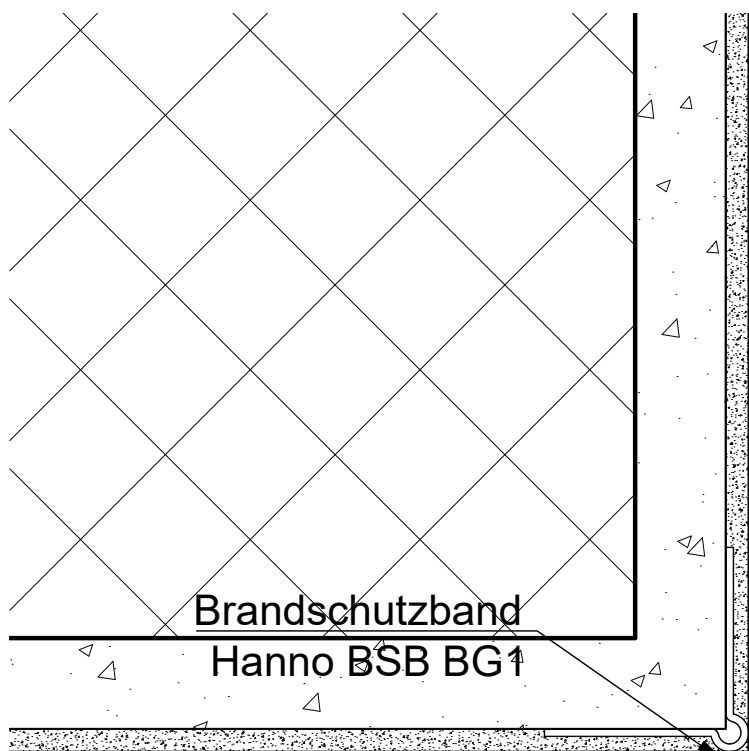

BS Fenster- und Türenbau AG
Rigistrasse 11 6210 Sursee
Fon / Fax 041 925 11 50 / 51
www.bs-fensterbau.ch

Band Blendrahmen FB ©

Rahmentüre P48

Datum: 24.06.2016
Rev.:

Mst.: 1:1
Gez.: StF

Holz

Plan: L20

Pos.: