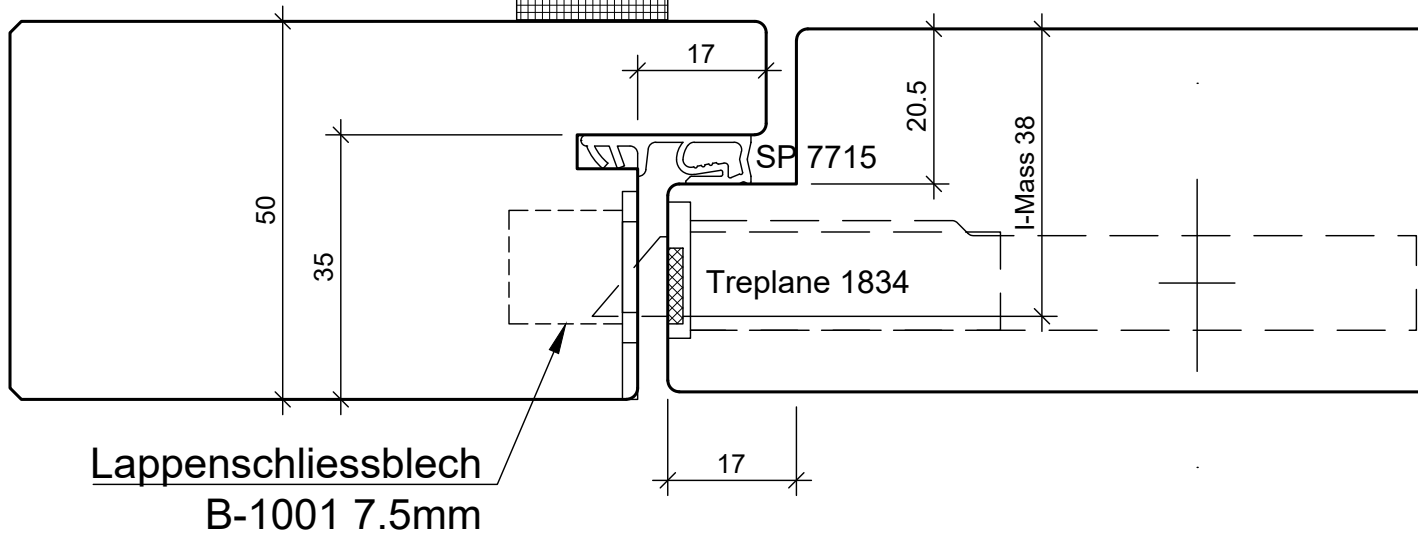

BS Fenster- und Türenbau AG
Rigistrasse 11 6210 Sursee
Fon / Fax 041 925 11 50 / 51
www.bs-fensterbau.ch

Band Blendrahmen FB ©

Rahmentüre P48

Datum: 24.06.2016
Rev.:

Mst.: 1:1
Gez.: StF

Holz

Plan: L20

Pos.: