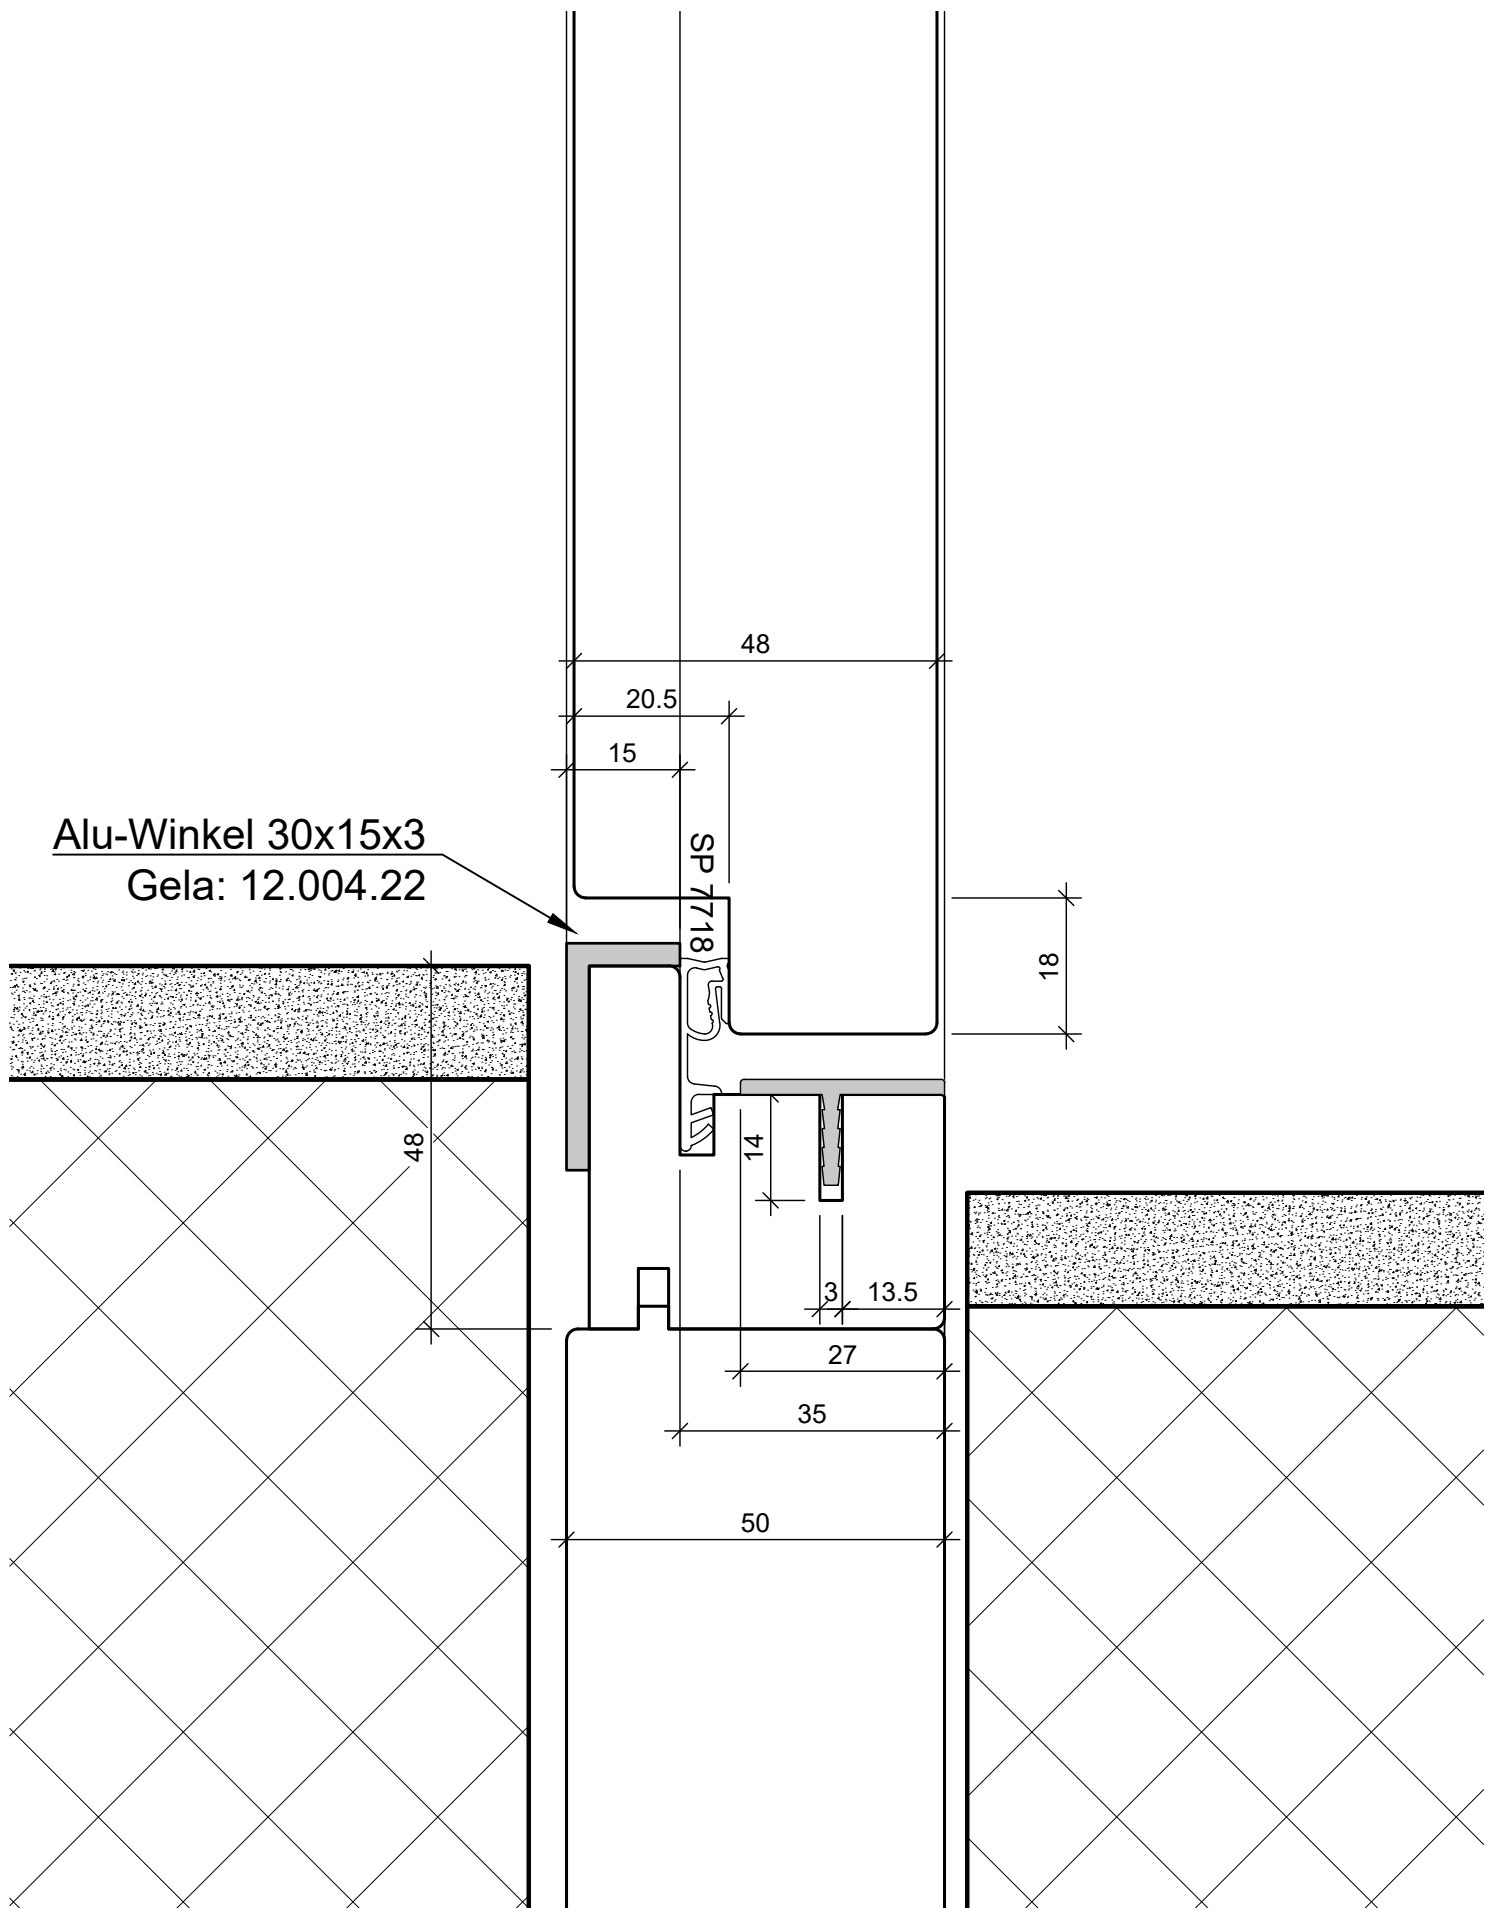

BS Fenster- und Türenbau AG
Rigistrasse 11 6210 Sursee
Fon / Fax 041 925 11 50 / 51
www.bs-fensterbau.ch

Schwelle 2-teilig mit Dichtung ©

Rahmentüre P48

Datum: 24.06.2016
Rev.:

Mst.: 1:1
Gez.: StF

Holz

Plan: U28

Pos.: