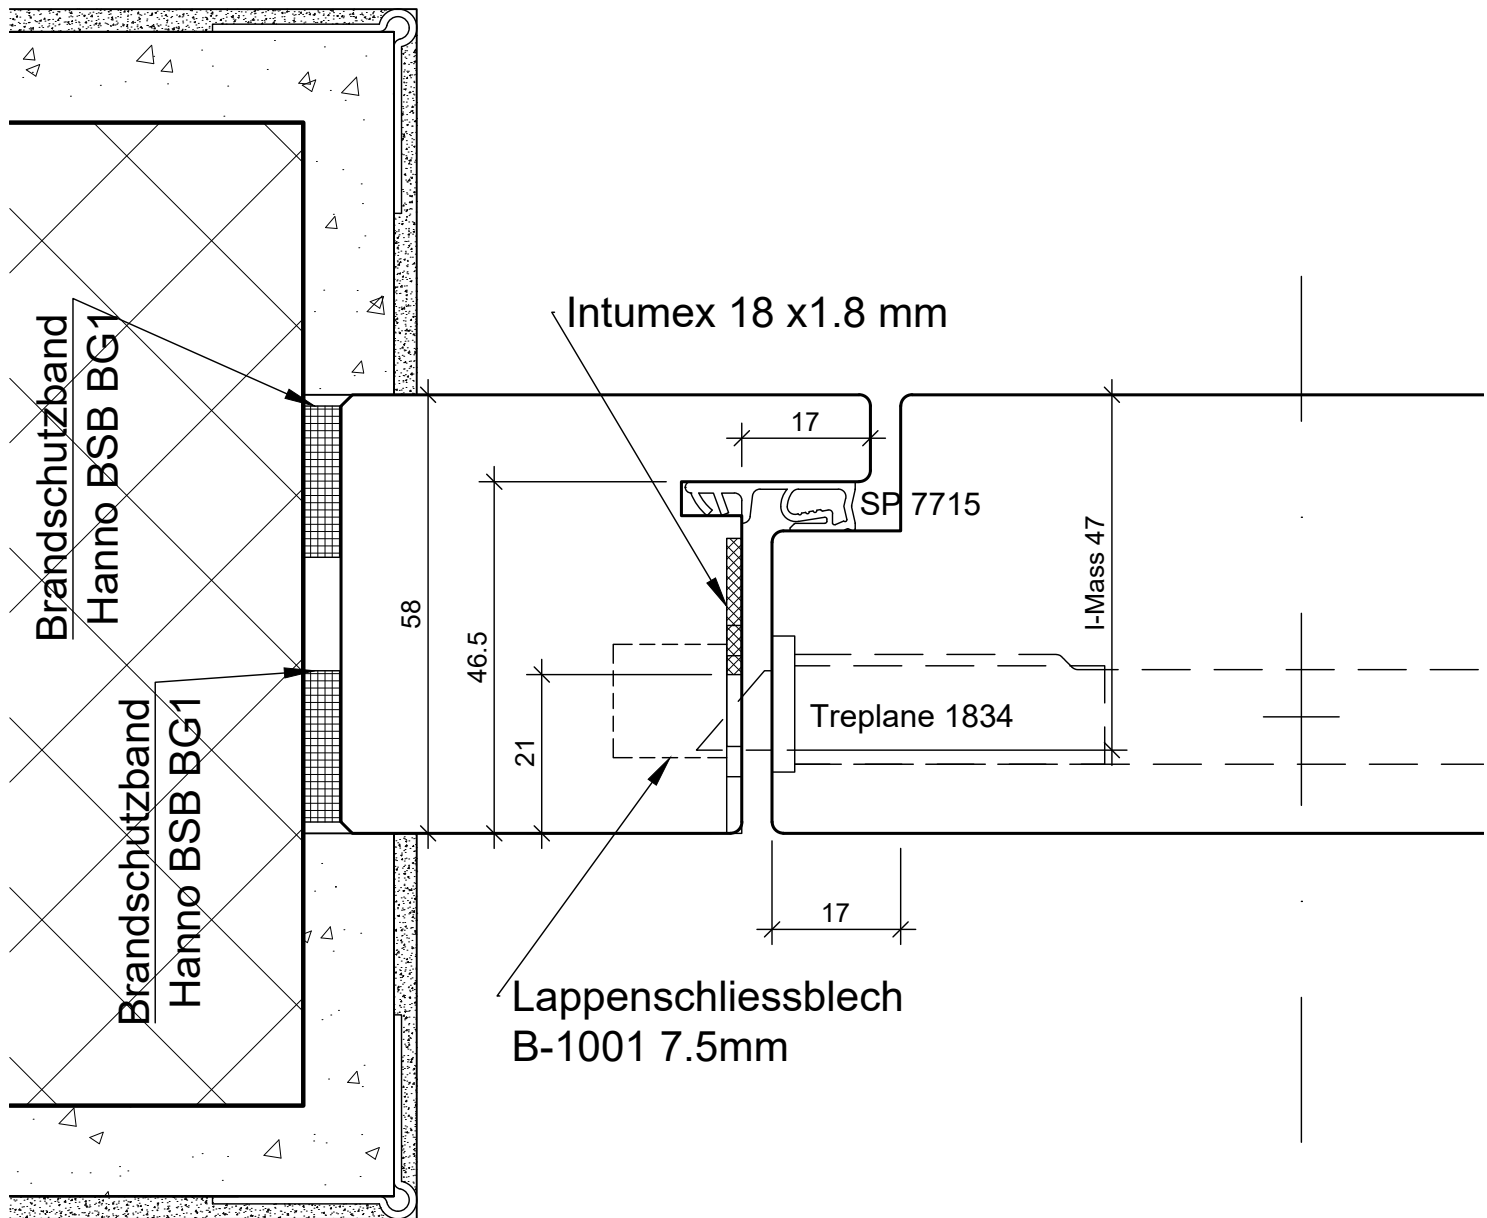

BS Fenster- und Türenbau AG Rigistrasse 11 6210 Sursee Fon / Fax 041 925 11 50 / 51 www.bs-fensterbau.ch	Tektus-Band Blockrahmen FB		©
	Rahmentüre SS 58	Datum: 24.06.2016 Rev.:	Mst.: 1:1 Gez.: StF
	Holz	Plan: L12	Pos.:

BS Fenster- und Türenbau AG Rigistrasse 11 6210 Sursee Fon / Fax 041 925 11 50 / 51 www.bs-fensterbau.ch	Schloss Blockrahmen FB		©
	Rahmentüre SS 58	Datum: 24.06.2016 Rev.:	Mst.: 1:1 Gez.: StF
	Holz	Plan: L14	Pos.:

BS Fenster- und Türenbau AG Rigistrasse 11 6210 Sursee Fon / Fax 041 925 11 50 / 51 www.bs-fensterbau.ch	Schwelle 2-teilig mit Dichtung		Datum: 24.06.2016 Rev.: Pos.:	
	Rahmentüre SS 58			Mst.: 1:1 Gez.: StF
	Holz	Plan: U15		