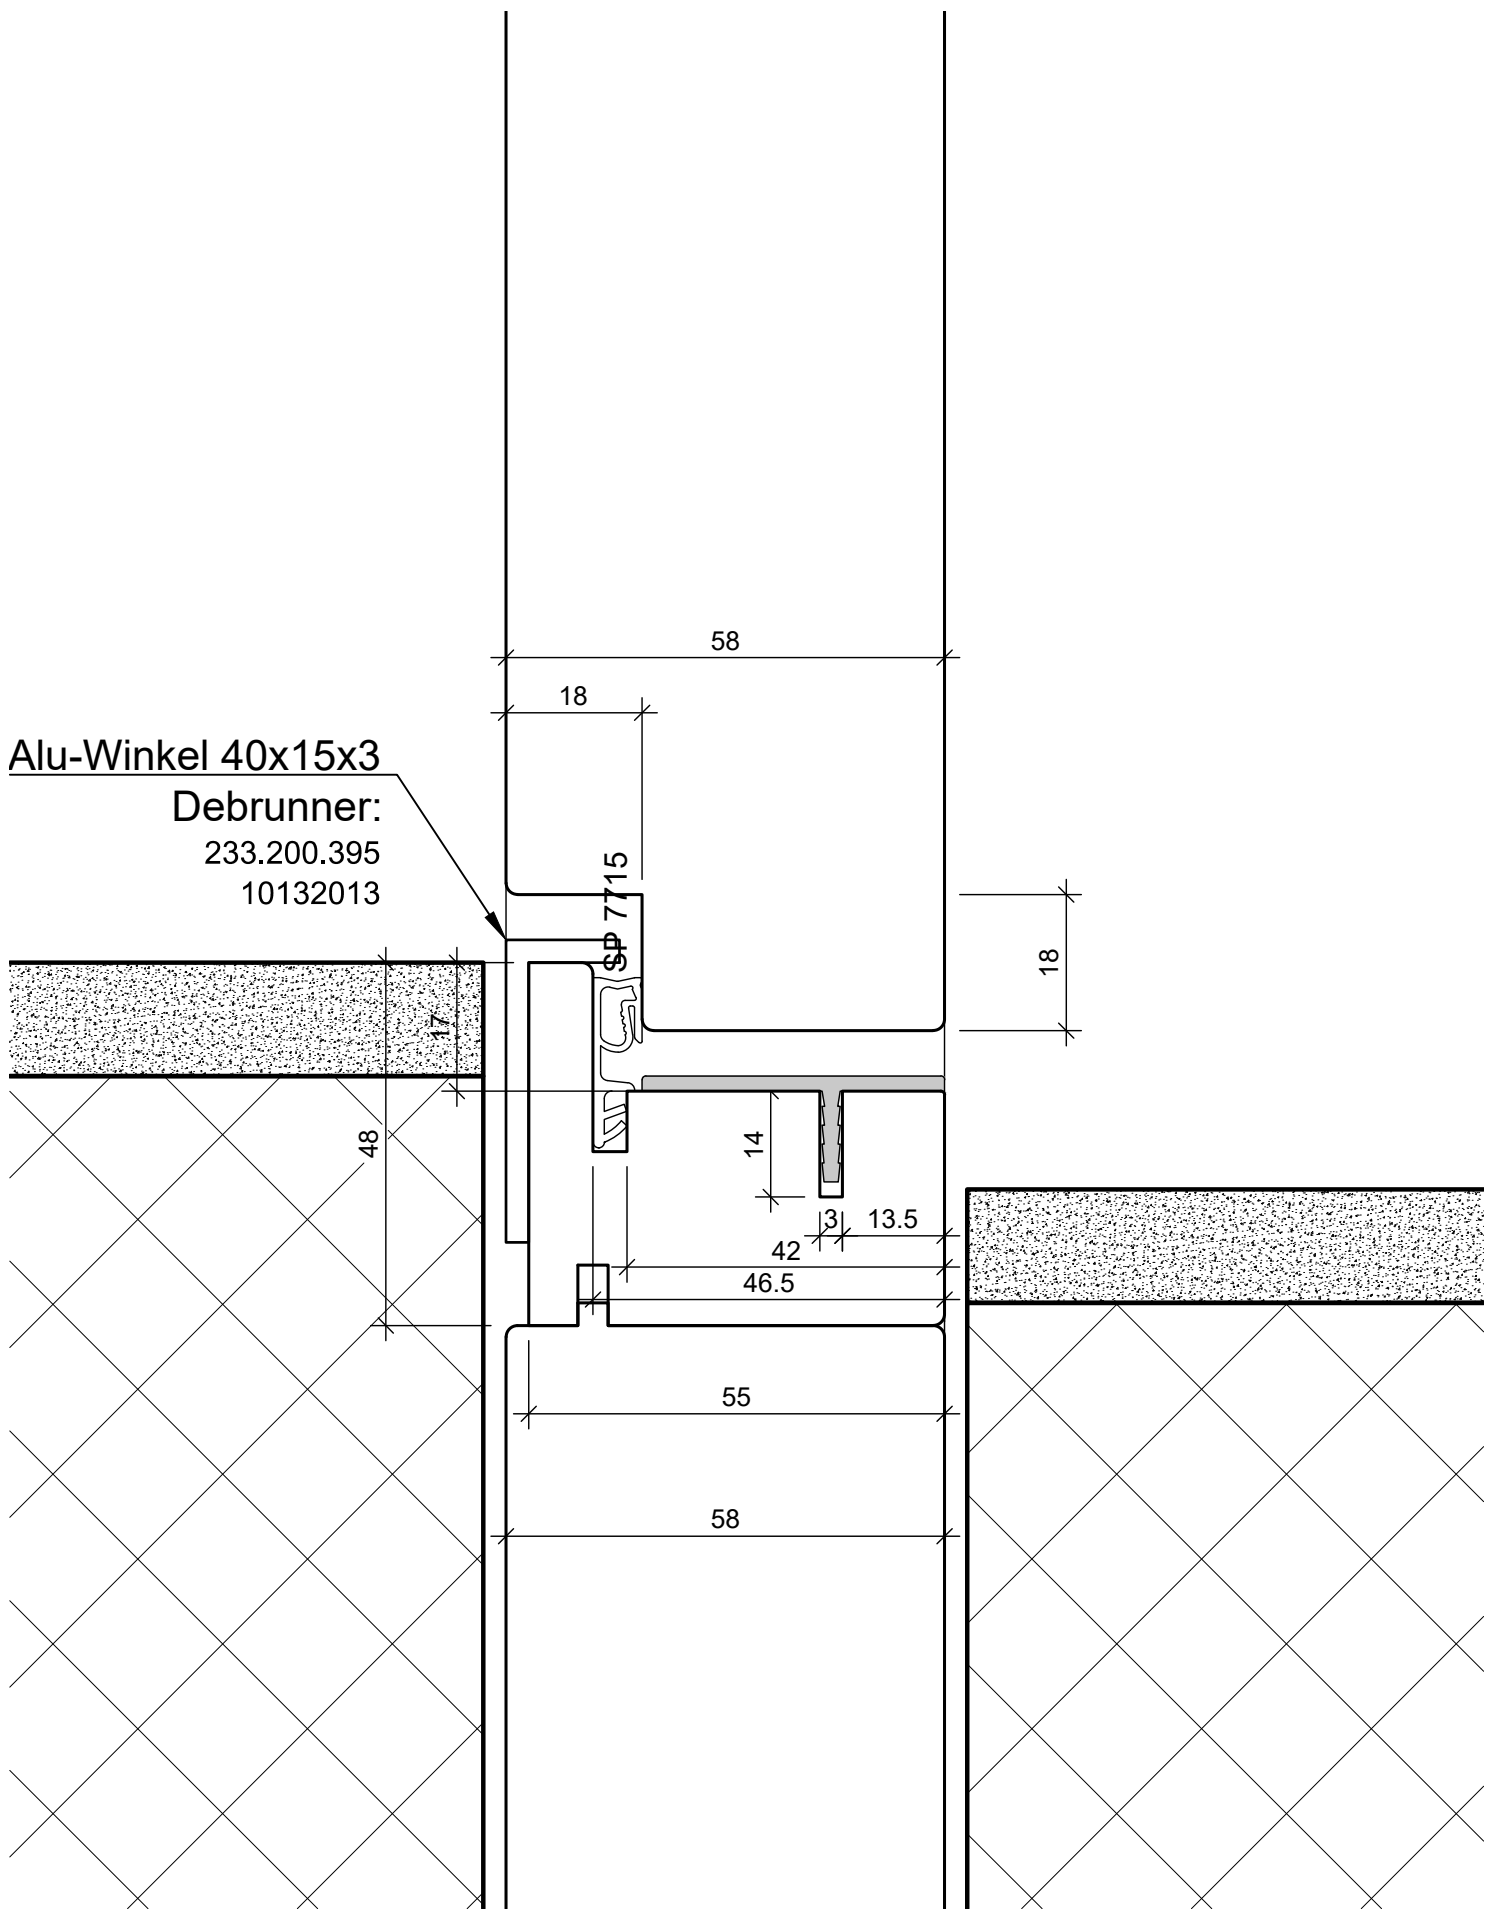

BS Fenster- und Türenbau AG Rigistrasse 11 6210 Sursee Fon / Fax 041 925 11 50 / 51 www.bs-fensterbau.ch	Tektus-Band Blockrahmen FB		©
	Rahmentüre SS 58	Datum: 24.06.2016 Rev.:	Mst.: 1:1 Gez.: StF
	Holz	Plan: L12	Pos.:

BS Fenster- und Türenbau AG Rigistrasse 11 6210 Sursee Fon / Fax 041 925 11 50 / 51 www.bs-fensterbau.ch	Schloss Blockrahmen FB		©
	Rahmentüre SS 58	Datum: 24.06.2016 Rev.:	Mst.: 1:1 Gez.: StF
	Holz	Plan: L14	Pos.: